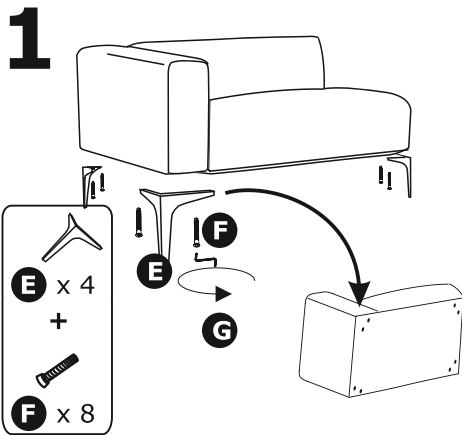

## Polsterecke rechts

20 min

- |                                  |                              |
|----------------------------------|------------------------------|
| (D) Montageanleitung             | (GB) Assembly instructions   |
| (FR) Notice de montage           | (IT) Istruzioni di montaggio |
| (NL) Handleiding voor de montage | (PL) Instrukcja montażu      |
| (CZ) Montážní návod              | (SK) Návod na montáž         |
| (HU) Szerelési útmutató          | (RO) Instrucțiuni de montaj  |
| (TR) Montaj talimatı             | (RU) Инструкция по монтажу   |