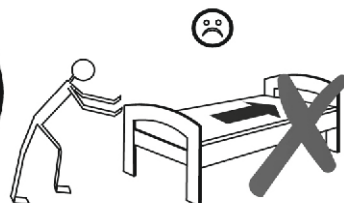

## Polsterecke rechts

20 min

- |                                  |                              |
|----------------------------------|------------------------------|
| (D) Montageanleitung             | (GB) Assembly instructions   |
| (FR) Notice de montage           | (IT) Istruzioni di montaggio |
| (NL) Handleiding voor de montage | (PL) Instrukcja montażu      |
| (CZ) Montážní návod              | (SK) Návod na montáž         |
| (HU) Szerelési útmutató          | (RO) Instrucțiuni de montaj  |
| (TR) Montaj talimatı             | (RU) Инструкция по монтажу   |