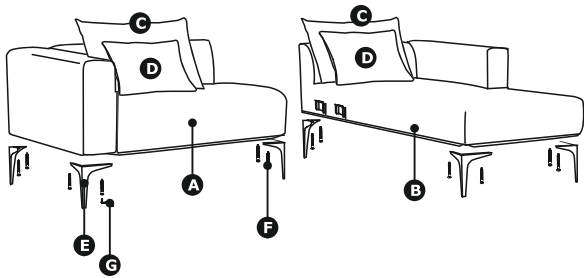

## Polsterecke rechts

20 min

- |                                  |                              |
|----------------------------------|------------------------------|
| (D) Montageanleitung             | (GB) Assembly instructions   |
| (FR) Notice de montage           | (IT) Istruzioni di montaggio |
| (NL) Handleiding voor de montage | (PL) Instrukcja montażu      |
| (CZ) Montážní návod              | (SK) Návod na montáž         |
| (HU) Szerelési útmutató          | (RO) Instrucțiuni de montaj  |
| (TR) Montaj talimatı             | (RU) Инструкция по монтажу   |