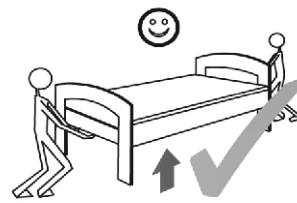

## Polsterecke rechts

20 min

- |                                  |                              |
|----------------------------------|------------------------------|
| (D) Montageanleitung             | (GB) Assembly instructions   |
| (FR) Notice de montage           | (IT) Istruzioni di montaggio |
| (NL) Handleiding voor de montage | (PL) Instrukcja montażu      |
| (CZ) Montážní návod              | (SK) Návod na montáž         |
| (HU) Szerelési útmutató          | (RO) Instrucțiuni de montaj  |
| (TR) Montaj talimatı             | (RU) Инструкция по монтажу   |