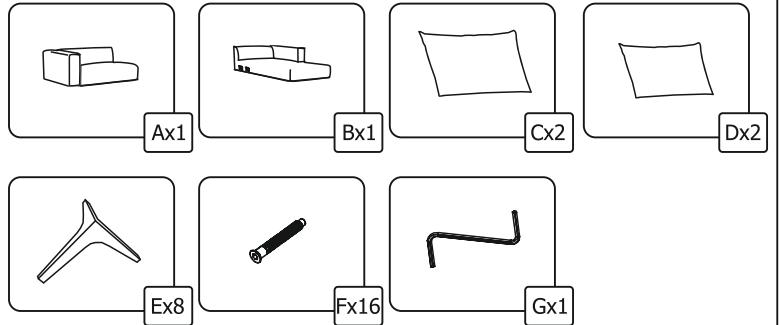

## Polsterecke rechts

20 min

- |                                  |                              |
|----------------------------------|------------------------------|
| (D) Montageanleitung             | (GB) Assembly instructions   |
| (FR) Notice de montage           | (IT) Istruzioni di montaggio |
| (NL) Handleiding voor de montage | (PL) Instrukcja montażu      |
| (CZ) Montážní návod              | (SK) Návod na montáž         |
| (HU) Szerelési útmutató          | (RO) Instrucțiuni de montaj  |
| (TR) Montaj talimatı             | (RU) Инструкция по монтажу   |