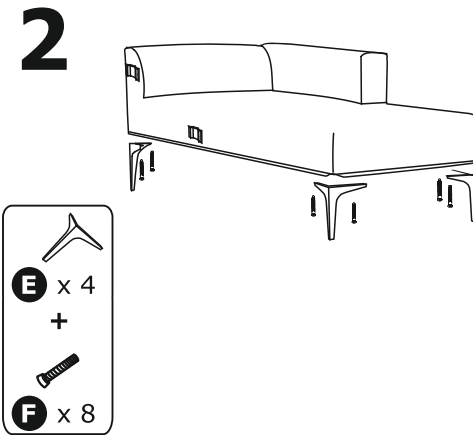

## Polsterecke rechts

20 min

- |                                  |                              |
|----------------------------------|------------------------------|
| (D) Montageanleitung             | (GB) Assembly instructions   |
| (FR) Notice de montage           | (IT) Istruzioni di montaggio |
| (NL) Handleiding voor de montage | (PL) Instrukcja montażu      |
| (CZ) Montážní návod              | (SK) Návod na montáž         |
| (HU) Szerelési útmutató          | (RO) Instrucțiuni de montaj  |
| (TR) Montaj talimatı             | (RU) Инструкция по монтажу   |