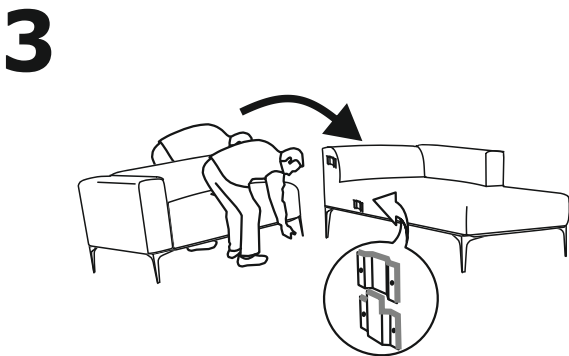

## Polsterecke rechts

20 min

- |                                  |                              |
|----------------------------------|------------------------------|
| (D) Montageanleitung             | (GB) Assembly instructions   |
| (FR) Notice de montage           | (IT) Istruzioni di montaggio |
| (NL) Handleiding voor de montage | (PL) Instrukcja montażu      |
| (CZ) Montážní návod              | (SK) Návod na montáž         |
| (HU) Szerelési útmutató          | (RO) Instrucțiuni de montaj  |
| (TR) Montaj talimatı             | (RU) Инструкция по монтажу   |