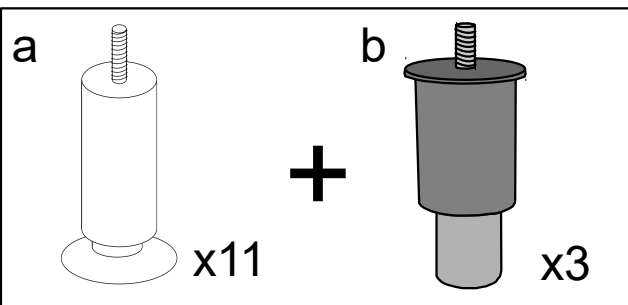

Name · Naam · Nazwa · İsim · Название · Nume · Nome · Názov · Názov ·
Název · Neve

CARDOSO

Typ · Type · Tip · Тип · Tipo · Típus

B

A

E

C

D

F