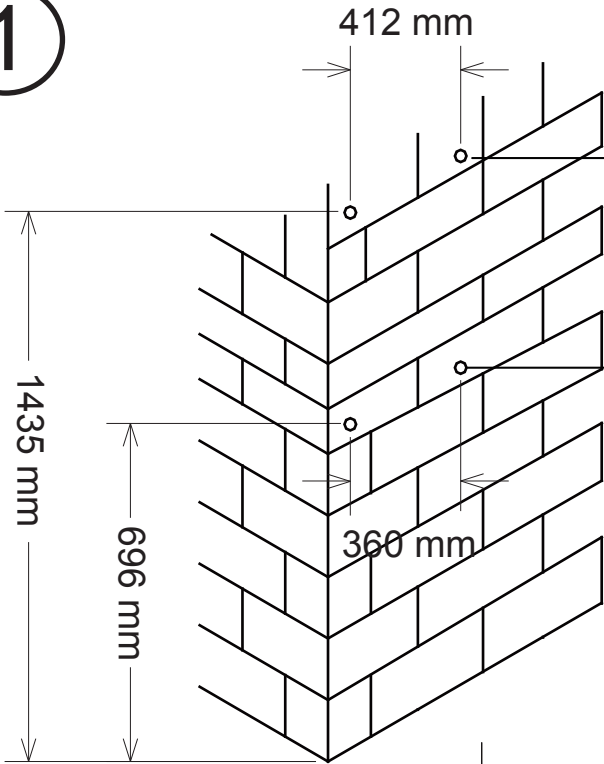

YORK

ITM:805106
60x76x15.5 cm

a 2x

b 2x

c 2x

d 2x

e 2x

f 2x

g 18x

1

2

3

125106
70x113x30cm

125107
70x145x30cm

125109
90x36.5x186cm

145101
44x40x80cm

155101
60x40x80cm

805104
130x60x75cm

805106
76x60x16cm

805107
130x60x75cm

Wichtig:

Für späteres Nachschlagen aufbewahren!

- IMPORTANT: KEEP FOR FUTURE REFERENCE.
- IMPORTANTE: GUARDARLO PARA CONSULTARLO POSTERIORMENTE!
- IMPORTANT ! A CONSERVER POUR CONSULTATION ULTERIEURE.
- IMPORTANTE: CONSERVARE PER CONSULTAZIONI SUCCESSIVE!
- VIGTIGT: OPBEVAR TIL SENERE BRUG!
- TÄRKEÄÄ: SÄILYTÄ MYÖHEMPÄÄ LUKEMISTA VARTEN!
- VIKTIGT: SPARAS FÖR SENARE BRUK!
- VIKTIG: OPPBEVARES FOR SENERE BRUK!
- ÖNEMLI: İLERIDE OKUMAK İÇİN SAKLAYINIZ!
- DÔLEŽITÉ: USCHOVAJTE PRE NESKORŠIU POTREBU!
- DŮLEŽITÉ: USCHOVEJTE PRO POZDĚJŠÍ POTŘEBU!
- FONTOS: KÉSŐBBI MEGTEKINTÉS ÉRDEKÉBEN ÓRIZZE MEG!
- TÄHTIS: HOIDA HILISEMAKS KASUTAMISEKS ALLES!
- VAŽNO: SPRAVITI ZA POZNEJŠE POISKANJE!
- VAŽNO: POHRANITI ZA POTO NJE ČITANJE ZA SLUČAJ POTREBE!
- VAŽNO: SAČUVATI DA BISTE NAKNADNO MOGLI DA ČITATE AKO USTREBA!