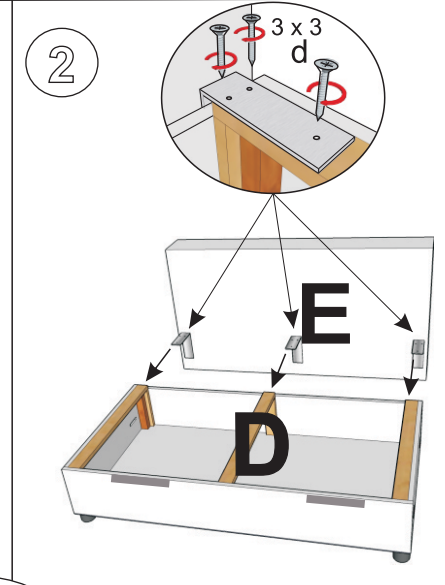

Service page2 - RELAX - L