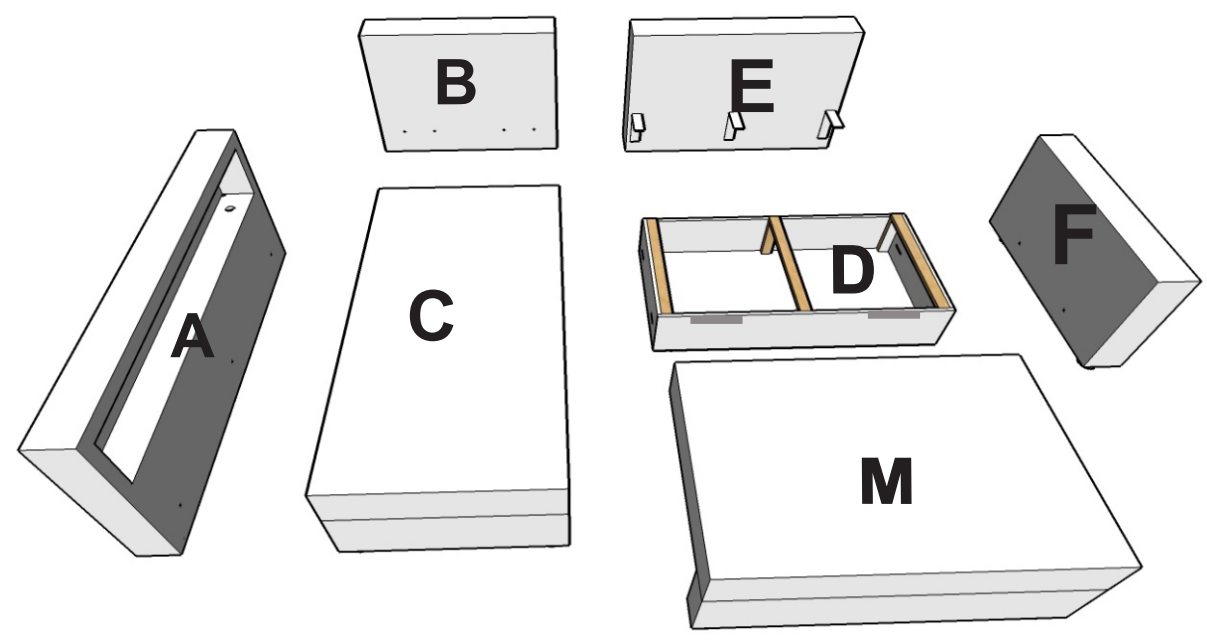

RELAX ECKE

- (DE) Montageanleitung
- (IT) Istruzioni di montaggio
- (PL) Instrukcja montażu
- (FR) Notice de montage
- (NL) Handleiding voor de montage
- (RO) Instrucțiuni de asamblare
- (GB) Assembly instructions
- (SK) Montážny návod
- (TR) Montaj talimatı
- (CZ) Montážní návod
- (RU) Инструкция по монтажу
- (HU) Szerelési útmutató

| | | | | | | | |
|-----------------------------|-----------------------------|-----------------------------|------------------------|---------------------|------------------------|----------------------------|---------------------|
| 2 x (M8x60) a | 5 x (M8x90) k | 2 x (M8x70) e | 9 x Ø8 b | 9 x r | 9 x M8 c | 9 x (4x16) d | 4 x s |
| 6 x (5x35) t | 2 x (M6x35) g | 8 x 50mm y | 12 x j | | | | |
| 1 x 2 | 3 x 1 | | | | | | |