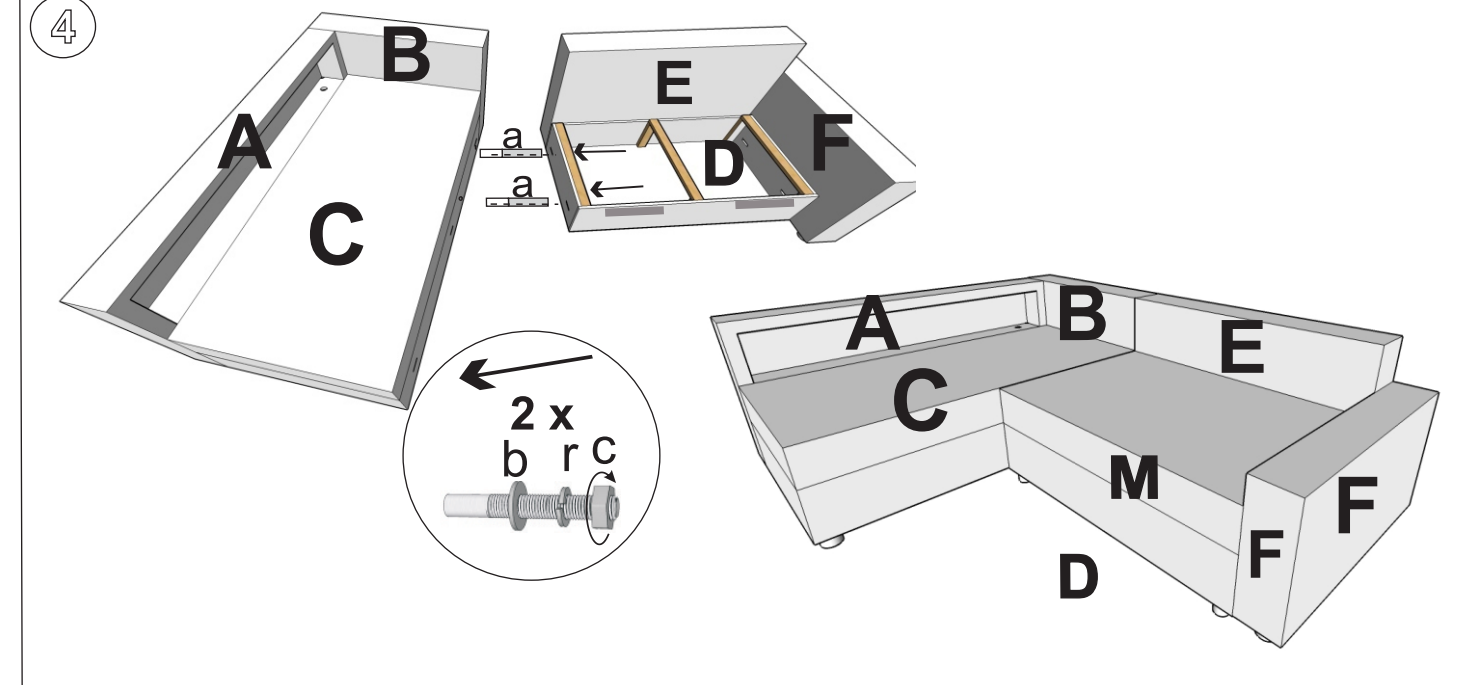

Service page2 - RELAX - L