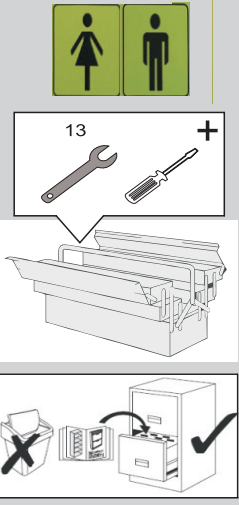

RELAX ECKE

- (DE) Montageanleitung
- (IT) Istruzioni di montaggio
- (PL) Instrukcja montażu
- (FR) Notice de montage
- (NL) Handleiding voor de montage
- (RO) Instrucțiuni de asamblare
- (GB) Assembly instructions
- (SK) Montážny návod
- (TR) Montaj talimatı
- (CZ) Montážní návod
- (RU) Инструкция по монтажу
- (HU) Szerelési útmutató

2 x (M8x60) a	5 x (M8x90) k	2 x (M8x70) e	9 x Ø8 b	9 x r	9 x M8 c	9 x (4x16) d	4 x s
6 x (5x35) t	2 x (M6x35) g	8 x 50mm y	12 x j				
1 x 2	3 x 1