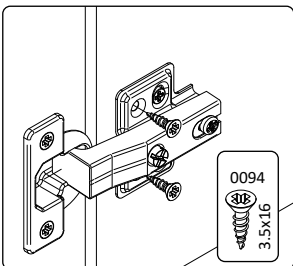

DP2/PN
LWH - 900x555x2236
11.08.2023

5 

opt 1

opt 2

P* = P1 / P2 / P22 / PUG

opt 3

opt 4

10

11

12

*opt P+DP2

2149

13

14

РУССКИЙ
Важная информация
Внимательно прочитайте.
Сохраните эту информацию.

ВНИМАНИЕ
Крепежные средства для
крепления к стене не прилагаются,
для разных материалов стен
требуются различные крепления.
Используйте крепежные средства,
подходящие для материала стен в
Вашем доме. Если Вы не уверены,
какой тип крепления подходит к
данному материалу, обратитесь в
специализированный магазин.