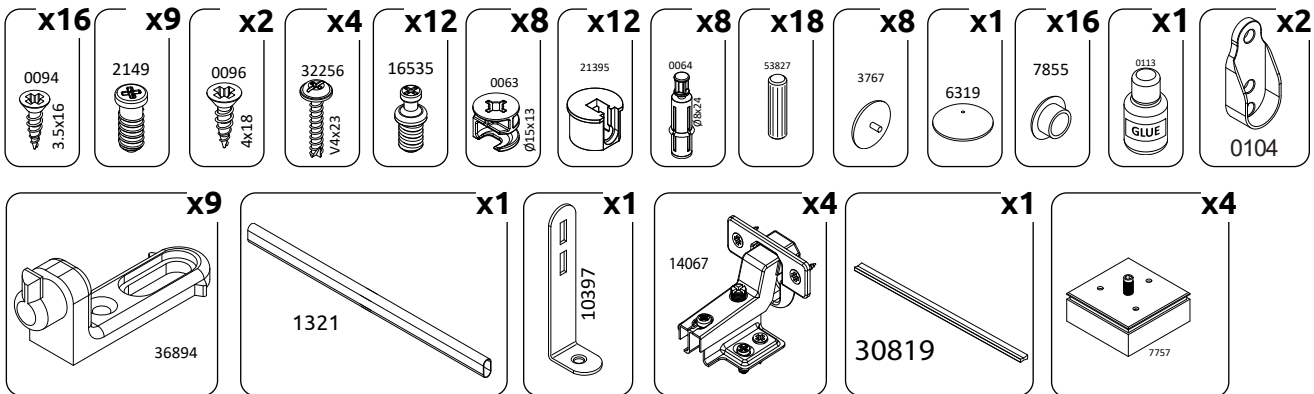

P1/PN
LWH - 468x555x2236
10.08.2023

1

2

3

4

5

*opt 1

*opt 2