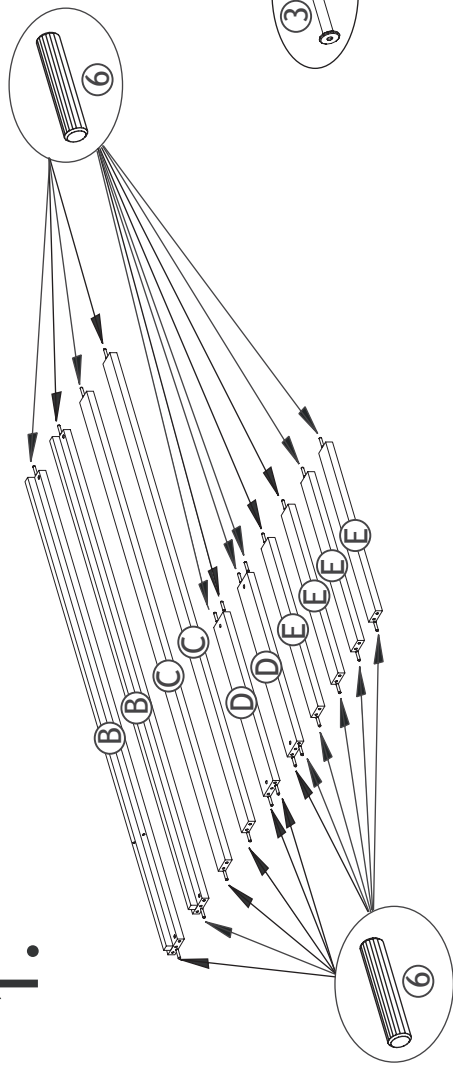

Dienst kaart
Сервисная служба

Name • Naam • Naam • Isim • Название

Nr. • No. • Номер

Typ • Type • Tip • Тип

0
10
20
30
40
50
60
70
80
90
100
110
120
130
140
150
160
170
180

A1	111110-32	x2
A2	111111-32	x2
B	008236-32	x2
C	008217-32	x2
D	004410-32	x2
E	004420-32	x4
F	108810-00	x13

1-000001=

		mm	
①	1-000095-07	M6x10/6	x12
②	1-000096-07	M6x80	x12
③	1-000097-07	6,3x80	x12
⑤	1-000015-07	Z4	x1
⑥	1-000013-00	8x40	x24
⑦	1-000014-57	6x8	x12
⑩	1-000012-07	3x30	x26

1.

2.x2

3.

4.

4.2.

- Ⓐ Empfohlene Matratzengröße 90mm!
- Ⓑ Epaisseur de matelas recommandée : 90mm!
- Ⓒ Aanbevolen matras dikte is 90 mm!
- Ⓓ Doporučená tloušťka matrace je 90 mm!
- Ⓔ Az ajánlott matracméret 90 mm!
- Ⓕ Önerilen yatak şilte kalınlığı 90 mm' dir!
- Ⓖ Recommended mattress thickness 90mm!
- Ⓛ Spessore consigliato del materasso 90mm!
- Ⓜ Zalecana grubość materacu 90 mm!
- Ⓝ Odporúčaná hrúbka matrace 90 mm!
- Ⓗ Grosimea recomandată a saltelei este de 90mm!
- Ⓘ Рекомендуемая высота матраса - 90мм