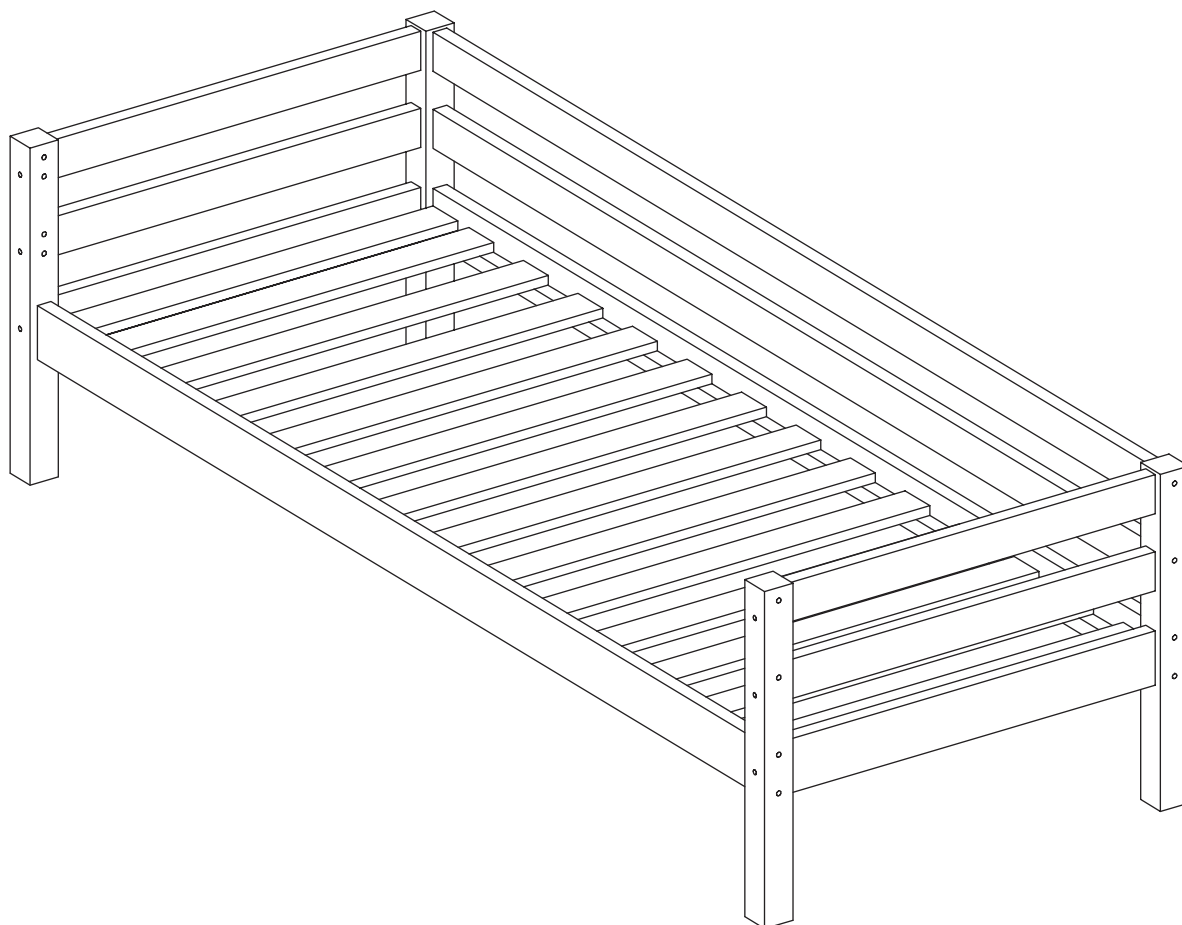

Ⓛ Aufbauanleitung

Ⓛ Notice de montage

Ⓛ Handleiding voor de montage

Ⓛ Montážní návod

Ⓛ Szerelési útmutató

Ⓛ Montaj talimatları

Ⓛ Assembly instruction

Ⓛ Istruzione di montaggio

Ⓛ Instrukcja montażu

Ⓛ Navod na montaž

Ⓛ Instrucțiuni de montaj

Ⓛ Инструкция по монтажу

36-1002-32-07M

DIN EN 747-1+A1:2015
DIN EN 747-2+A1:2015