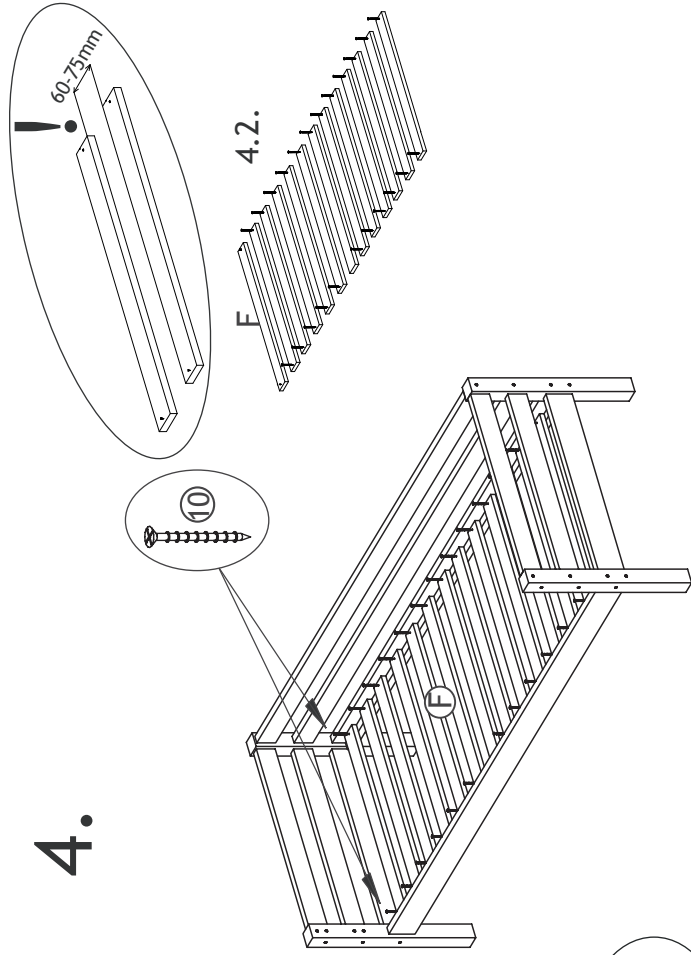

1-000001=

		mm	
①	1-000095-07	M6x10/6	x12
②	1-000096-07	M6x80	x12
③	1-000097-07	6,3x80	x12
⑤	1-000015-07	Z4	x1
⑥	1-000013-00	8x40	x24
⑦	1-000014-57	6x8	x12
⑩	1-000012-07	3x30	x26

1.

2.x2

3.

4.

4.2.

- Ⓐ Empfohlene Matratzengröße 90mm!
- Ⓑ Epaisseur de matelas recommandée : 90mm!
- Ⓒ Aanbevolen matras dikte is 90 mm!
- Ⓓ Doporučená tloušťka matrace je 90 mm!
- Ⓔ Az ajánlott matracméret 90 mm!
- Ⓕ Önerilen yatak şilte kalınlığı 90 mm' dir!
- Ⓖ Recommended mattress thickness 90mm!
- Ⓛ Spessore consigliato del materasso 90mm!
- Ⓜ Zalecana grubość materacu 90 mm!
- Ⓝ Odporúčaná hrúbka matrace 90 mm!
- Ⓗ Grosimea recomandată a saltelei este de 90mm!
- Ⓘ Рекомендуемая высота матраса - 90мм