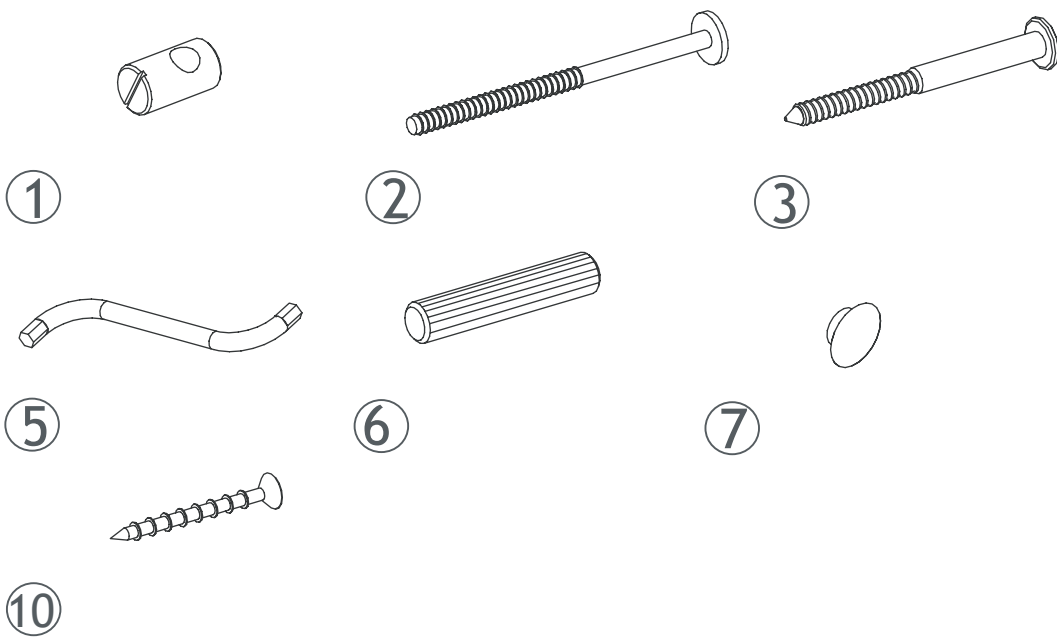

1-000001=

		mm	
①	1-000095-07	M6x10/6	x12
②	1-000096-07	M6x80	x12
③	1-000097-07	6,3x80	x12
⑤	1-000015-07	Z4	x1
⑥	1-000013-00	8x40	x24
⑦	1-000014-57	6x8	x12
⑩	1-000012-07	3x30	x26

1.

2.x2

3.

4.

4.2.

- Ⓐ Empfohlene Matratzengröße 90mm!
- Ⓑ Epaisseur de matelas recommandée : 90mm!
- Ⓒ Aanbevolen matras dikte is 90 mm!
- Ⓓ Doporučená tloušťka matrace je 90 mm!
- Ⓔ Az ajánlott matracméret 90 mm!
- Ⓕ Önerilen yatak şilte kalınlığı 90 mm' dir!
- Ⓖ Recommended mattress thickness 90mm!
- Ⓛ Spessore consigliato del materasso 90mm!
- Ⓜ Zalecana grubość materacu 90 mm!
- Ⓝ Odporúčaná hrúbka matrace 90 mm!
- Ⓗ Grosimea recomandată a saltelei este de 90mm!
- Ⓘ Рекомендуемая высота матраса - 90мм