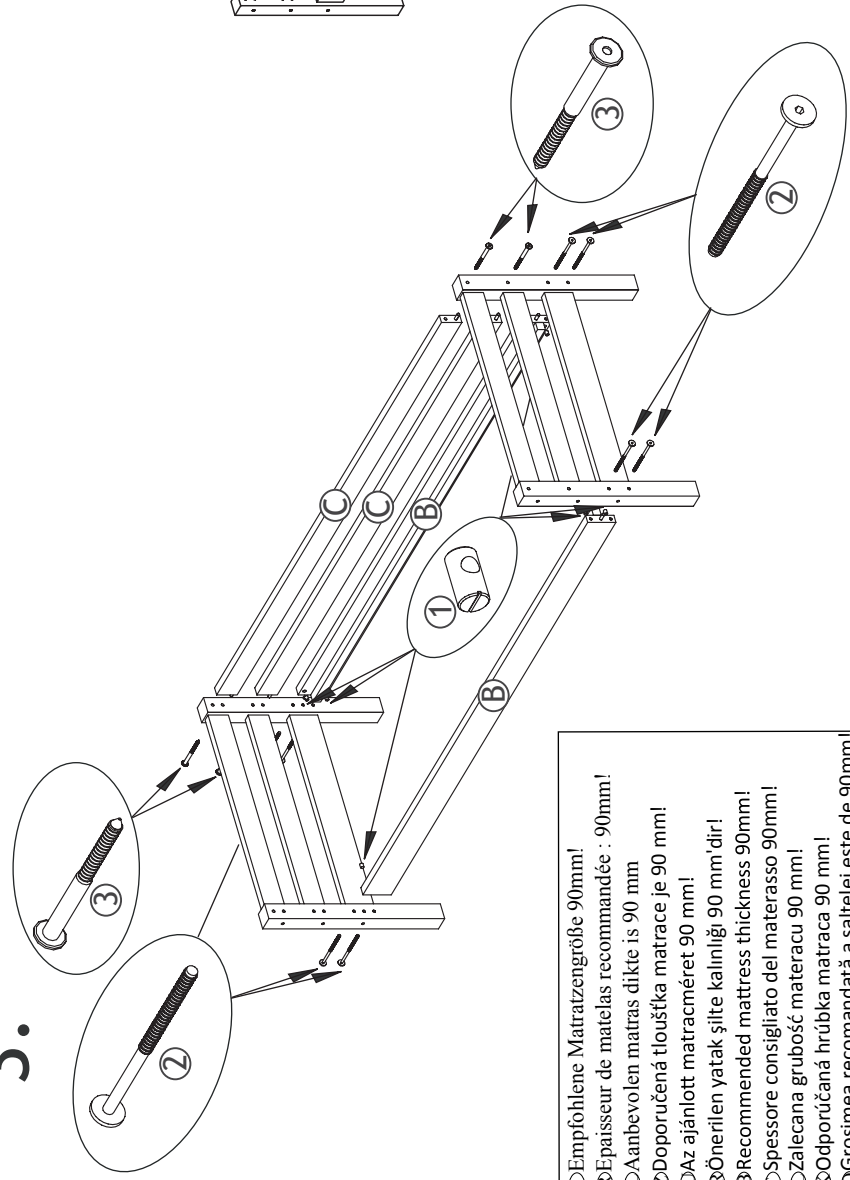

1-000001=

		mm	
①	1-000095-07	M6x10/6	x12
②	1-000096-07	M6x80	x12
③	1-000097-07	6,3x80	x12
⑤	1-000015-07	Z4	x1
⑥	1-000013-00	8x40	x24
⑦	1-000014-57	6x8	x12
⑩	1-000012-07	3x30	x26

1.

2.x2

3.

4.

4.2.

- Ⓐ Empfohlene Matratzengröße 90mm!
- Ⓑ Epaisseur de matelas recommandée : 90mm!
- Ⓒ Aanbevolen matras dikte is 90 mm!
- Ⓓ Doporučená tloušťka matrace je 90 mm!
- Ⓔ Az ajánlott matracméret 90 mm!
- Ⓕ Önerilen yatak şilte kalınlığı 90 mm' dir!
- Ⓖ Recommended mattress thickness 90mm!
- Ⓛ Spessore consigliato del materasso 90mm!
- Ⓜ Zalecana grubość materacu 90 mm!
- Ⓝ Odporúčaná hrúbka matrace 90 mm!
- Ⓗ Grosimea recomandată a saltelei este de 90mm!
- Ⓘ Рекомендуемая высота матраса - 90мм