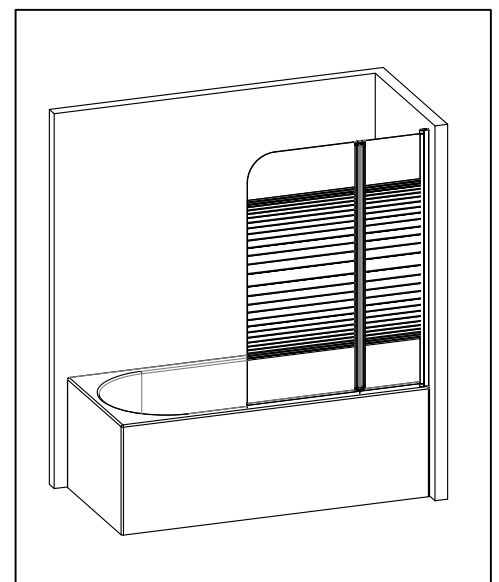

Badewannenfaltwand  
*bath screen*  
**BWF250 - 100X140cm**

Montage links oder rechts  
*installation left or right*

1 DE260 X1	2 DE021 X3	3 DE021 ST3.9X35 X3	4 X1	5 DE174 X1
6 DE174 X1	7 DE021 ST4X10 X3	8 DE021 X3	9 DE261 X2	10 DE262 X2