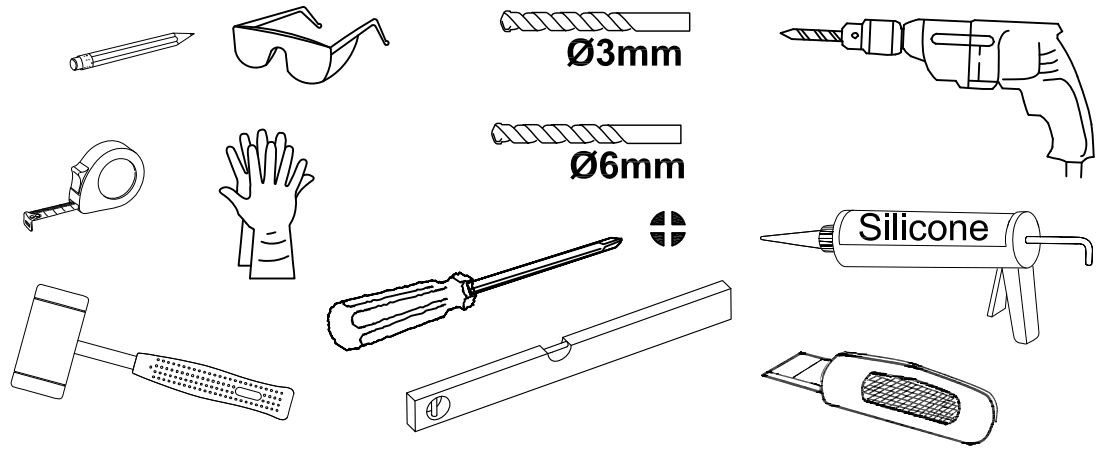

Badewannenfaltwand  
*bath screen*  
**BWF250 - 100X140cm**

Montage links oder rechts  
*installation left or right*

1 DE260 X1	2 DE021 X3	3 DE021 ST3.9X35 X3	4 X1	5 DE174 X1
6 DE174 X1	7 DE021 ST4X10 X3	8 DE021 X3	9 DE261 X2	10 DE262 X2