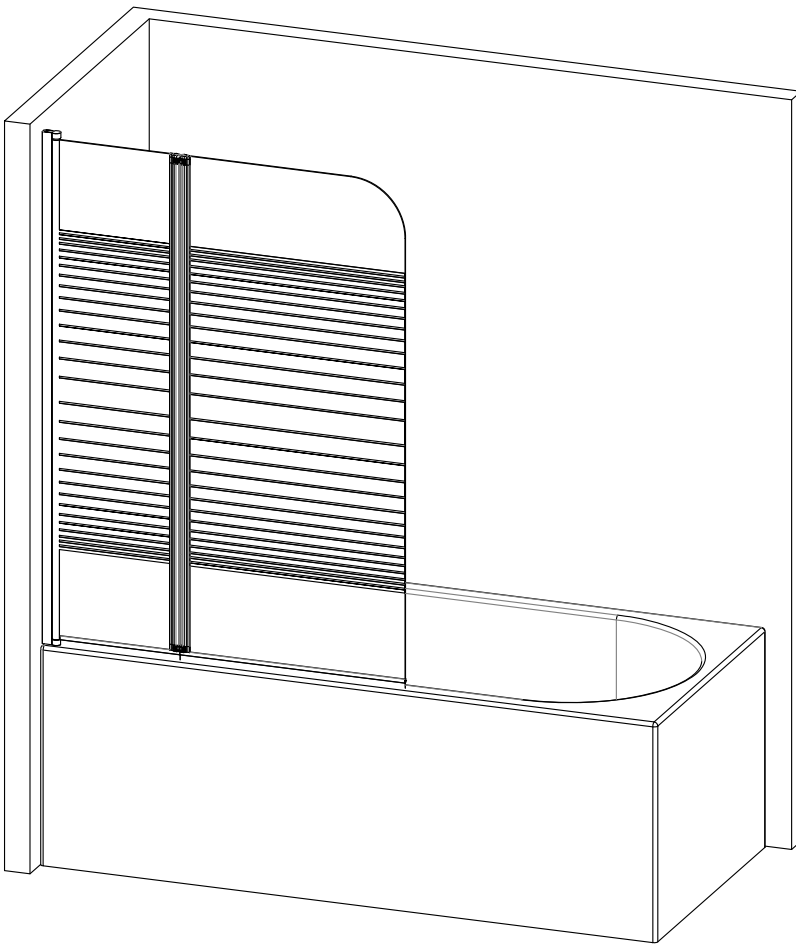

Badewannenfaltwand  
*bath screen*  
**BWF250 - 100X140cm**

Montage links oder rechts  
*installation left or right*

1 DE260 X1	2 DE021 X3	3 DE021 ST3.9X35 X3	4 X1	5 DE174 X1
6 DE174 X1	7 DE021 ST4X10 X3	8 DE021 X3	9 DE261 X2	10 DE262 X2