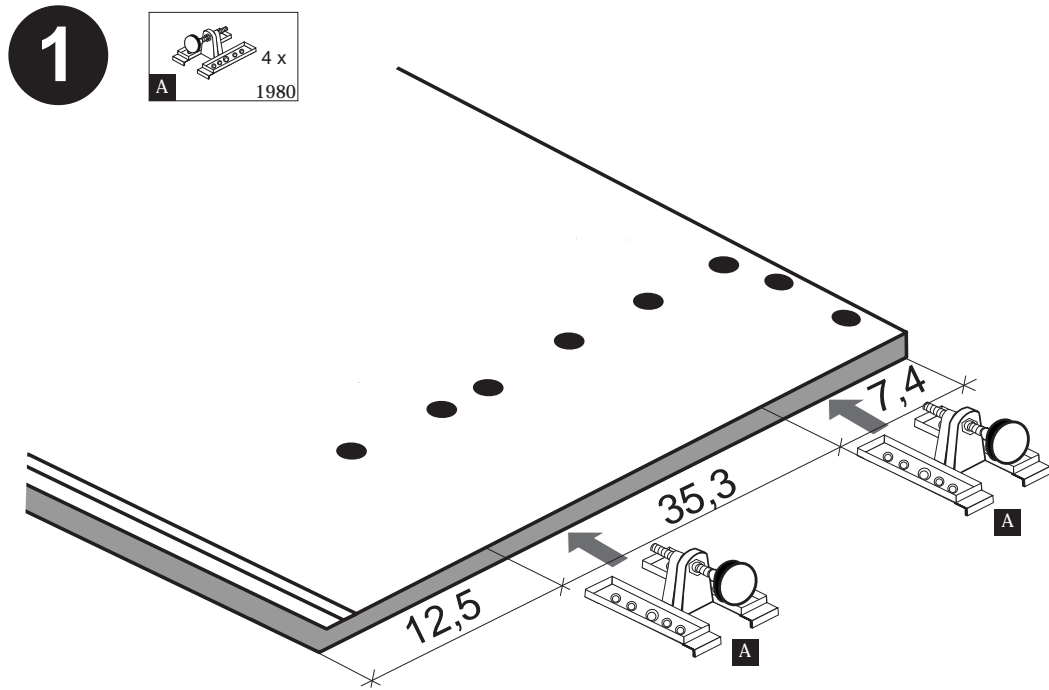

www.held-hilft.de

Pflegehinweise

Wir sind für Sie da!

Schnelle Hilfe 24/7
www.held-hilft.de

Ersatzteil-Sofort-Hilfe:
0571-7983810

10-12-2018

4 x 1980	3,5 x 15 16 x 2804	8mm 4 x 2917
-------------	--------------------------	--------------------

Beschlagteile

Bauteile

**A****a****b**

Wenn Sie die Möglichkeit haben, den linken Magnethalter an einen anderen Schrank zu montieren, dann gehen Sie so vor, wie in Variante (a). Sollten Sie die Möglichkeit nicht haben, dann kleben Sie den Geschirrspülerpülsocket (26) mit Hilfe der mitgelieferten Klebestreifen an den Geschirrspüler.