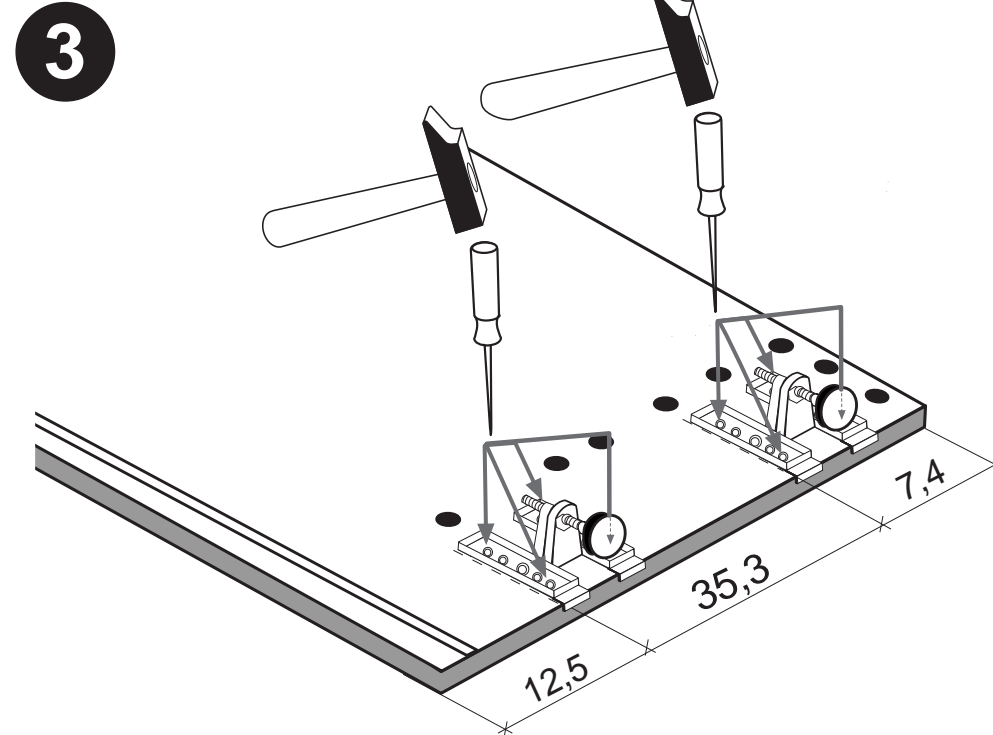

www.held-hilft.de

Pflegehinweise

Wir sind für Sie da!

Schnelle Hilfe 24/7
www.held-hilft.de

Ersatzteil-Sofort-Hilfe:
0571-7983810

10-12-2018

4 x 1980	3,5 x 15 16 x 2804	8mm 4 x 2917
-------------	--------------------------	--------------------

Beschlagteile

Bauteile

**A****a****b**

Wenn Sie die Möglichkeit haben, den linken Magnethalter an einen anderen Schrank zu montieren, dann gehen Sie so vor, wie in Variante (a). Sollten Sie die Möglichkeit nicht haben, dann kleben Sie den Geschirrspülerpülsocket (26) mit Hilfe der mitgelieferten Klebestreifen an den Geschirrspüler.