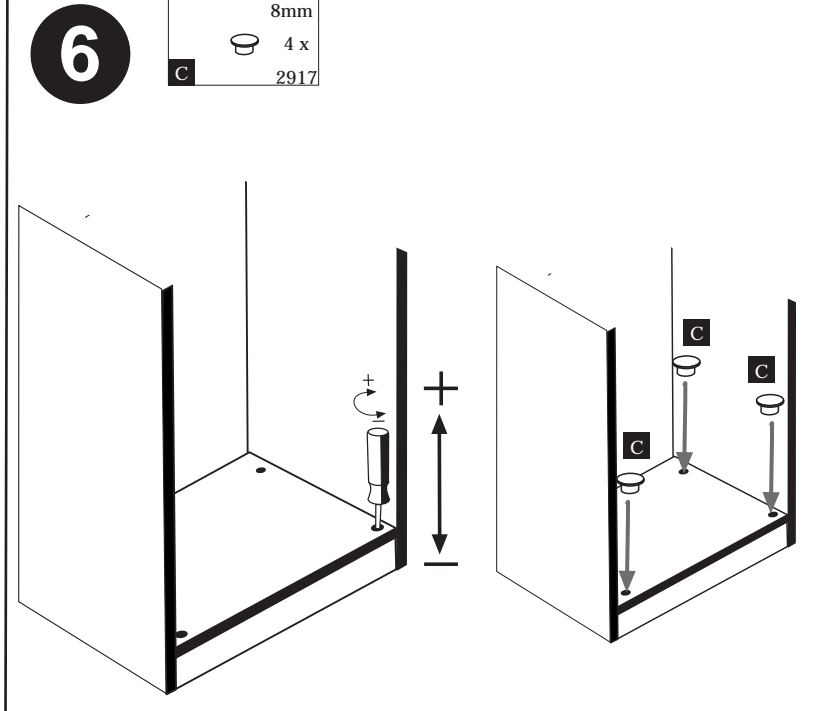

www.held-hilft.de

Pflegehinweise

Wir sind für Sie da!

Schnelle Hilfe 24/7
www.held-hilft.de

Ersatzteil-Sofort-Hilfe:
0571-7983810

10-12-2018

4 x 1980	3,5 x 15 16 x 2804	8mm 4 x 2917
-------------	--------------------------	--------------------

Beschlagteile

Bauteile

**A****a****b**

Wenn Sie die Möglichkeit haben, den linken Magnethalter an einen anderen Schrank zu montieren, dann gehen Sie so vor, wie in Variante (a). Sollten Sie die Möglichkeit nicht haben, dann kleben Sie den Geschirrspülerpülsocket (26) mit Hilfe der mitgelieferten Klebestreifen an den Geschirrspüler.