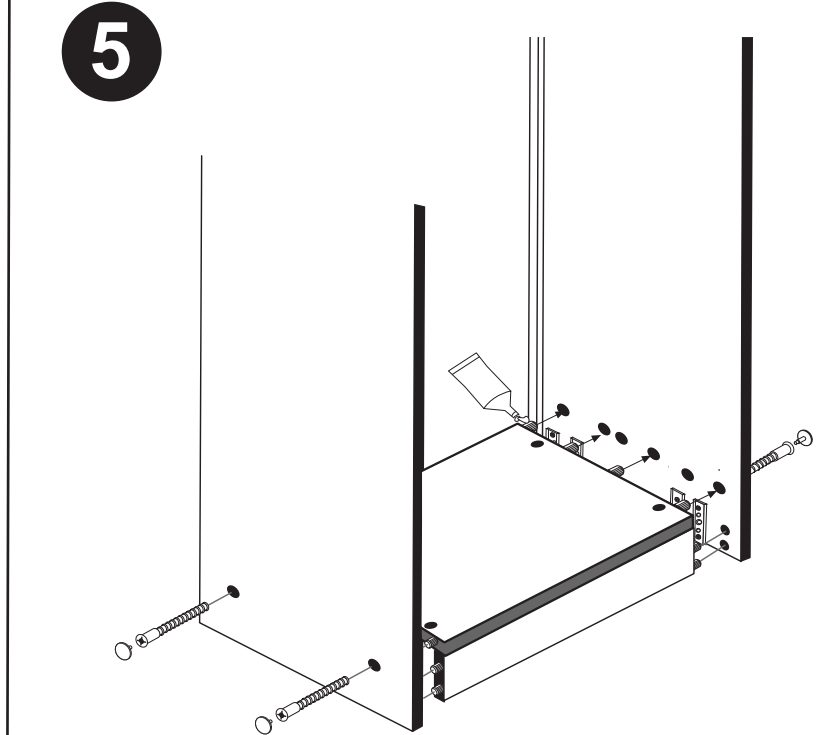

www.held-hilft.de

Pflegehinweise

Wir sind für Sie da!

Schnelle Hilfe 24/7
www.held-hilft.de

Ersatzteil-Sofort-Hilfe:
0571-7983810

10-12-2018

4 x 1980	3,5 x 15 16 x 2804	8mm 4 x 2917
-------------	--------------------------	--------------------

Beschlagteile

Bauteile

**A****a****b**

Wenn Sie die Möglichkeit haben, den linken Magnethalter an einen anderen Schrank zu montieren, dann gehen Sie so vor, wie in Variante (a). Sollten Sie die Möglichkeit nicht haben, dann kleben Sie den Geschirrspülerpülsocket (26) mit Hilfe der mitgelieferten Klebestreifen an den Geschirrspüler.