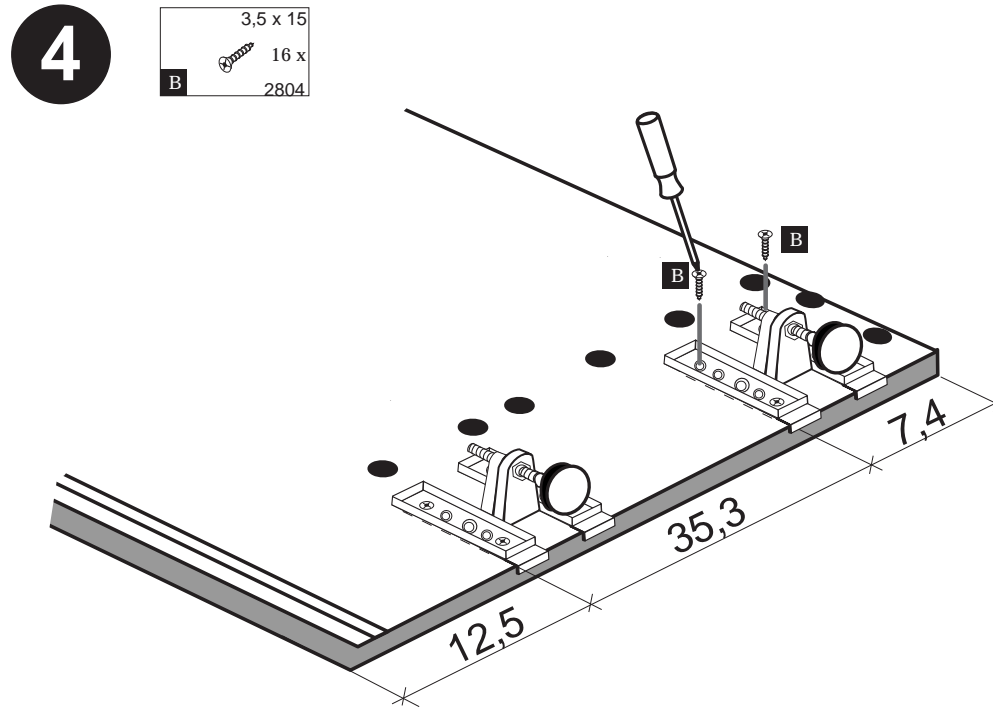

www.held-hilft.de

Pflegehinweise

Wir sind für Sie da!

Schnelle Hilfe 24/7
www.held-hilft.de

Ersatzteil-Sofort-Hilfe:
0571-7983810

10-12-2018

4 x 1980	3,5 x 15 16 x 2804	8mm 4 x 2917
-------------	--------------------------	--------------------

Beschlagteile

Bauteile

**A****a****b**

Wenn Sie die Möglichkeit haben, den linken Magnethalter an einen anderen Schrank zu montieren, dann gehen Sie so vor, wie in Variante (a). Sollten Sie die Möglichkeit nicht haben, dann kleben Sie den Geschirrspülerpülsocket (26) mit Hilfe der mitgelieferten Klebestreifen an den Geschirrspüler.