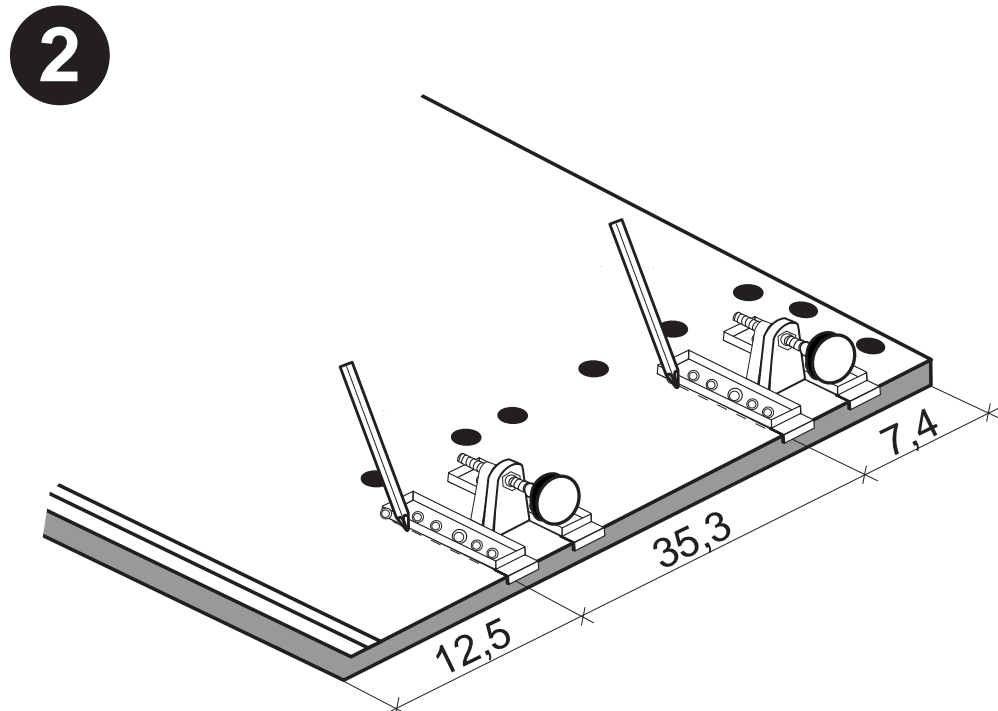

www.held-hilft.de

Pflegehinweise

Wir sind für Sie da!

Schnelle Hilfe 24/7
www.held-hilft.de

Ersatzteil-Sofort-Hilfe:
0571-7983810

10-12-2018

4 x 1980	3,5 x 15 16 x 2804	8mm 4 x 2917
-------------	--------------------------	--------------------

Beschlagteile

Bauteile

**A****a****b**

Wenn Sie die Möglichkeit haben, den linken Magnethalter an einen anderen Schrank zu montieren, dann gehen Sie so vor, wie in Variante (a). Sollten Sie die Möglichkeit nicht haben, dann kleben Sie den Geschirrspülerpülsocket (26) mit Hilfe der mitgelieferten Klebestreifen an den Geschirrspüler.