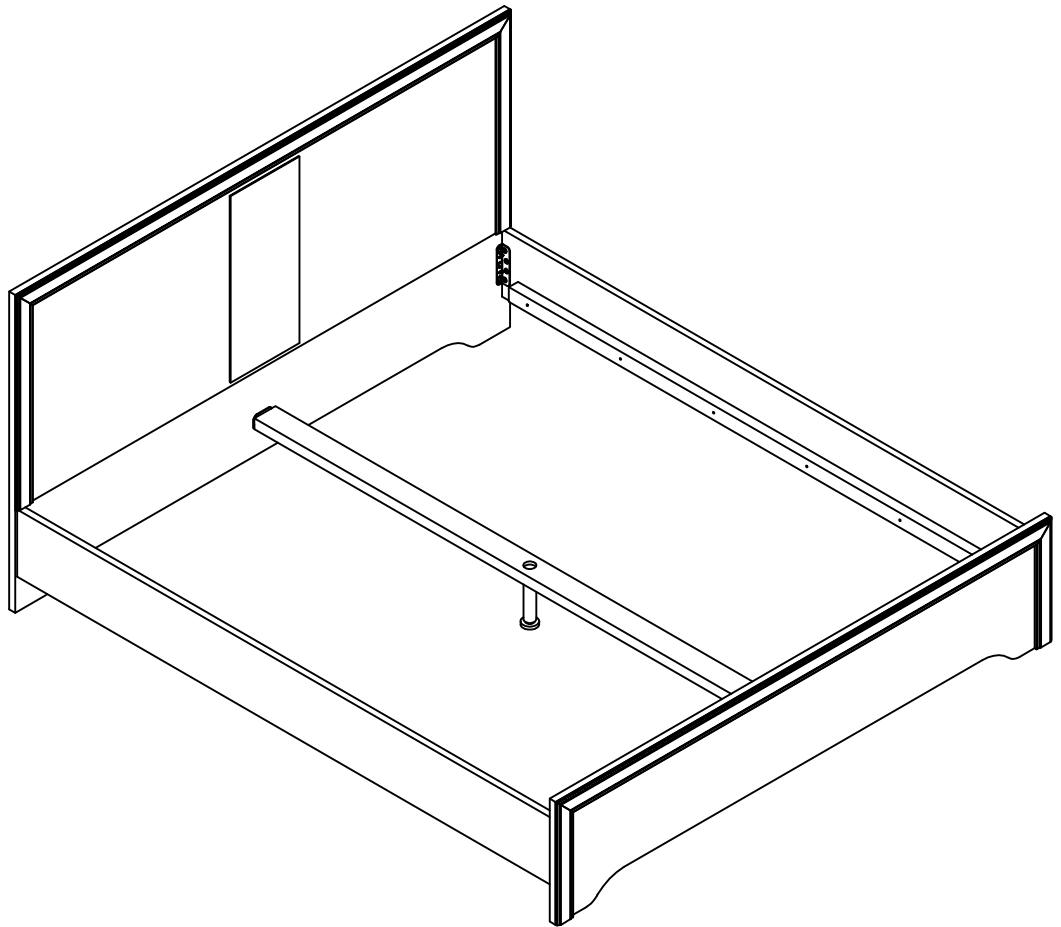

Art. Nr. 316996, 279639, 661260

LKZ 41164

- |   |                                     |
|---|-------------------------------------|
| <b>(D)</b> Montageanleitung             | <b>(GB)</b> Assembly instructions   |
| <b>(FR)</b> Notice de montage           | <b>(IT)</b> Istruzioni di montaggio |
| <b>(NL)</b> Handleiding voor de montage | <b>(PL)</b> Instrukcja montazu      |
| <b>(CZ)</b> Montážní návod              | <b>(SK)</b> Návod na montáž         |
| <b>(HU)</b> Szerelési útmutató          | <b>(RO)</b> Instrukțiuni de montaj  |
| <b>(TR)</b> Montaj talimati             | <b>(RU)</b> Инструкция по монтажу   |