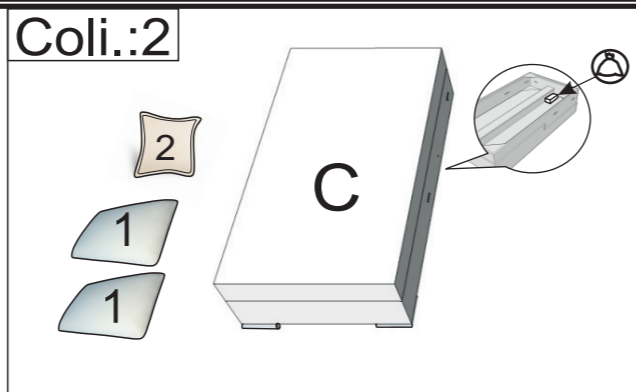

SUNNY

- | | |
|----------------------------------|--------------------------------|
| (DE) Montageanleitung | (IT) Istruzioni di montaggio |
| (PL) Instrukcja montażu | (FR) Notice de montage |
| (NL) Handleiding voor de montage | (RO) Instrucțiuni de asamblare |
| (GB) Assembly instructions | (SK) Montážny návod |
| (TR) Montaj talimatı | (CZ) Montážní návod |
| (RU) Инструкция по монтажу | (HU) Szerelési útmutató |

4 x (8x100) a	2 x (8x70) e	6 x M8 c	9 x (4x16) d	6 x 50mm w	6 x (5x35) t	4 x (6x25) f	4 x (6x35) g
6 x z	4 x i	4 x k	6 x O8 b	10x y	2x 1	1x 2	

SUNNY

- | | |
|----------------------------------|--------------------------------|
| (DE) Montageanleitung | (IT) Istruzioni di montaggio |
| (PL) Instrukcja montażu | (FR) Notice de montage |
| (NL) Handleiding voor de montage | (RO) Instrucțiuni de asamblare |
| (GB) Assembly instructions | (SK) Montážny návod |
| (TR) Montaj talimatı | (CZ) Montážní návod |
| (RU) Инструкция по монтажу | (HU) Szerelési útmutató |