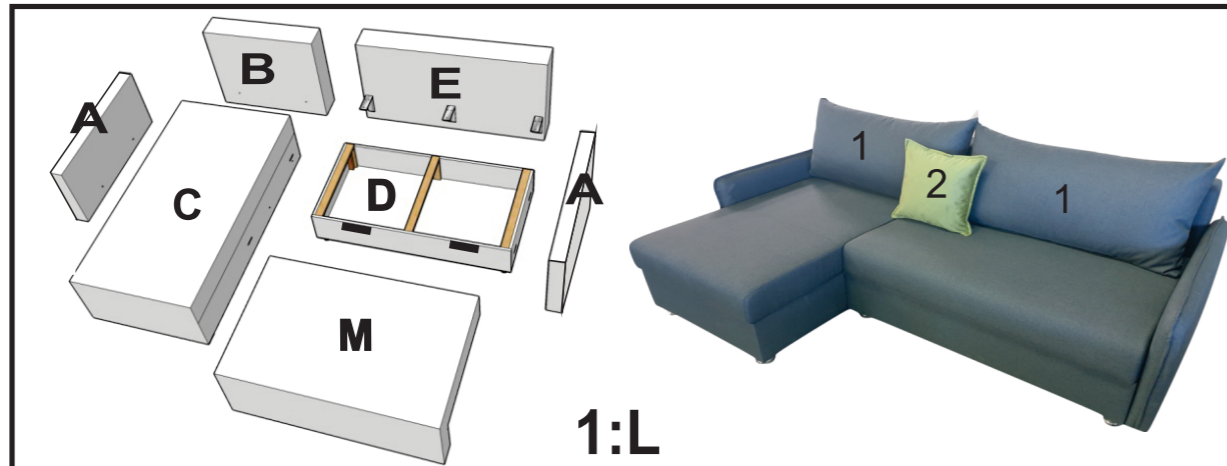

SUNNY

- | | |
|----------------------------------|--------------------------------|
| (DE) Montageanleitung | (IT) Istruzioni di montaggio |
| (PL) Instrukcja montażu | (FR) Notice de montage |
| (NL) Handleiding voor de montage | (RO) Instrucțiuni de asamblare |
| (GB) Assembly instructions | (SK) Montážny návod |
| (TR) Montaj talimatı | (CZ) Montážní návod |
| (RU) Инструкция по монтажу | (HU) Szerelési útmutató |

4 x (8x100) a	2 x (8x70) e	6 x M8 c	9 x (4x16) d	6 x 50mm w	6 x (5x35) t	4 x (6x25) f	4 x (6x35) g
6 x z	4 x i	4 x k	6 x O8 b	10x y	2x 1	1x 2	

SUNNY

- | | |
|----------------------------------|--------------------------------|
| (DE) Montageanleitung | (IT) Istruzioni di montaggio |
| (PL) Instrukcja montażu | (FR) Notice de montage |
| (NL) Handleiding voor de montage | (RO) Instrucțiuni de asamblare |
| (GB) Assembly instructions | (SK) Montážny návod |
| (TR) Montaj talimatı | (CZ) Montážní návod |
| (RU) Инструкция по монтажу | (HU) Szerelési útmutató |