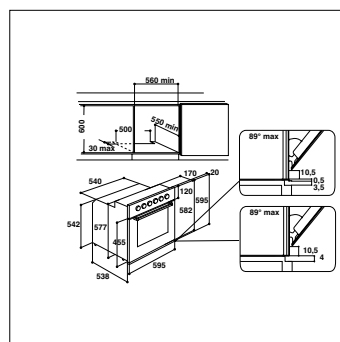

Zubehör

- 1 Gitterrost
- 1 Backblech, emailliert
- 1 Fettpfanne

Technische Daten und Maße

- Energieeffizienzklasse A
- Energieverbrauch nach DIN 0,87 kWh konventionell
- Energieverbrauch nach DIN 0,78 kWh Umluft
- Nischenmaße (HxBxT): 600x560x550 mm

CHI 6640 IN

Induktions-Kochfeld (60 cm)

Design

- Edelstahl-Profilrahmen mit Facettenschliff vorne

Kochzonen

- 4 elektronisch geregelte **Induktions-Kochzonen**

Ausstattung

- Energiegeregelt
- Kontrolllampe
- Außenmaße [BxT]: 580x510 mm