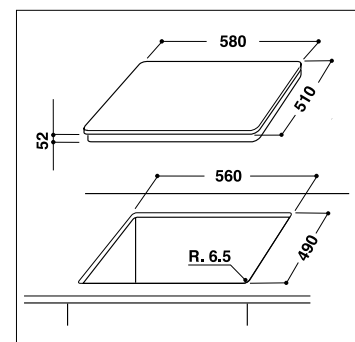

Zubehör

- 1 Gitterrost
- 1 Backblech, emailliert
- 1 Fettpfanne

Technische Daten und Maße

- Energieeffizienzklasse A
- Energieverbrauch nach DIN 0,87 kWh konventionell
- Energieverbrauch nach DIN 0,78 kWh Umluft
- Nischenmaße (HxBxT): 600x560x550 mm

CHI 6640 IN

Induktions-Kochfeld (60 cm)

Design

- Edelstahl-Profilrahmen mit Facettenschliff vorne

Kochzonen

- 4 elektronisch geregelte **Induktions-Kochzonen**

Ausstattung

- Energiegeregelt
- Kontrolllampe
- Außenmaße [BxT]: 580x510 mm