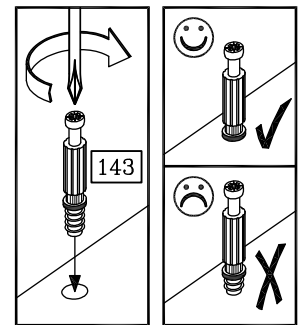

**PL** Instrukcja montaży

**SK** Návod na montáž

**RO** Instrucțiuni de montaj

**RU** ИНСТРУКЦИЯ ПО МОНТАЖУ

Art. Nr. 3049

Art. Nr. 3049

	<b>102</b> <b>10x</b>		<b>108</b> <b>2x</b>
3,5 x 35			
	<b>109</b> <b>2x</b>		<b>142</b> <b>12x</b>
		Ø 15 x 11,5	
	<b>143</b> <b>12x</b>		<b>528</b> <b>5x</b>
6 x 44			
	<b>928</b> <b>2x</b>		<b>575</b> <b>1x</b>
4 x 15		2,7 x 20	
	<b>916</b> <b>6x</b>		<b>928</b> <b>4x</b>
		4 x 15	

**1****2****3**

3049-Lö-2

2/4

4

5

6

**7****8****1.****2.****9**