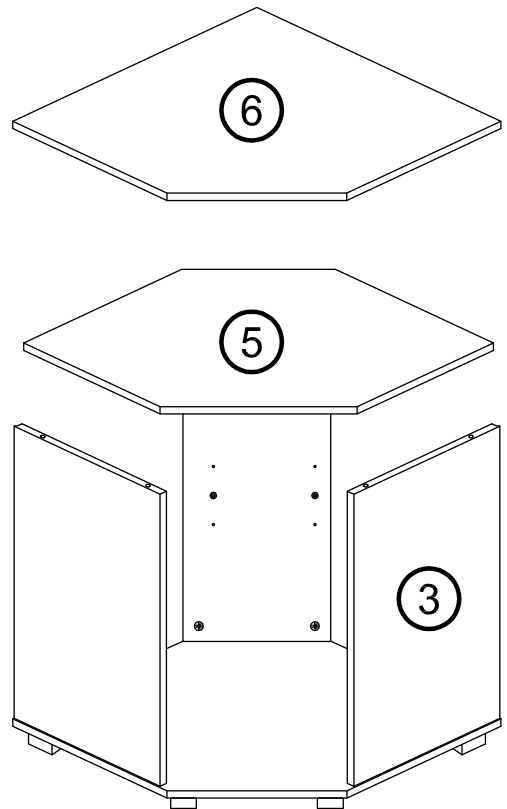

**PL** Instrukcja montaży

**SK** Návod na montáž

**RO** Instrucțiuni de montaj

**RU** ИНСТРУКЦИЯ ПО МОНТАЖУ

Art. Nr. 3049

Art. Nr. 3049

	<b>102</b> <b>10x</b>		<b>108</b> <b>2x</b>
3,5 x 35			
	<b>109</b> <b>2x</b>		<b>142</b> <b>12x</b>
		Ø 15 x 11,5	
	<b>143</b> <b>12x</b>		<b>528</b> <b>5x</b>
6 x 44			
	<b>928</b> <b>2x</b>		<b>575</b> <b>1x</b>
4 x 15		2,7 x 20	
	<b>916</b> <b>6x</b>		<b>928</b> <b>4x</b>
		4 x 15	

**1****2****3**

3049-Lö-2

2/4

4

5

6

**7****8****1.****2.****9**