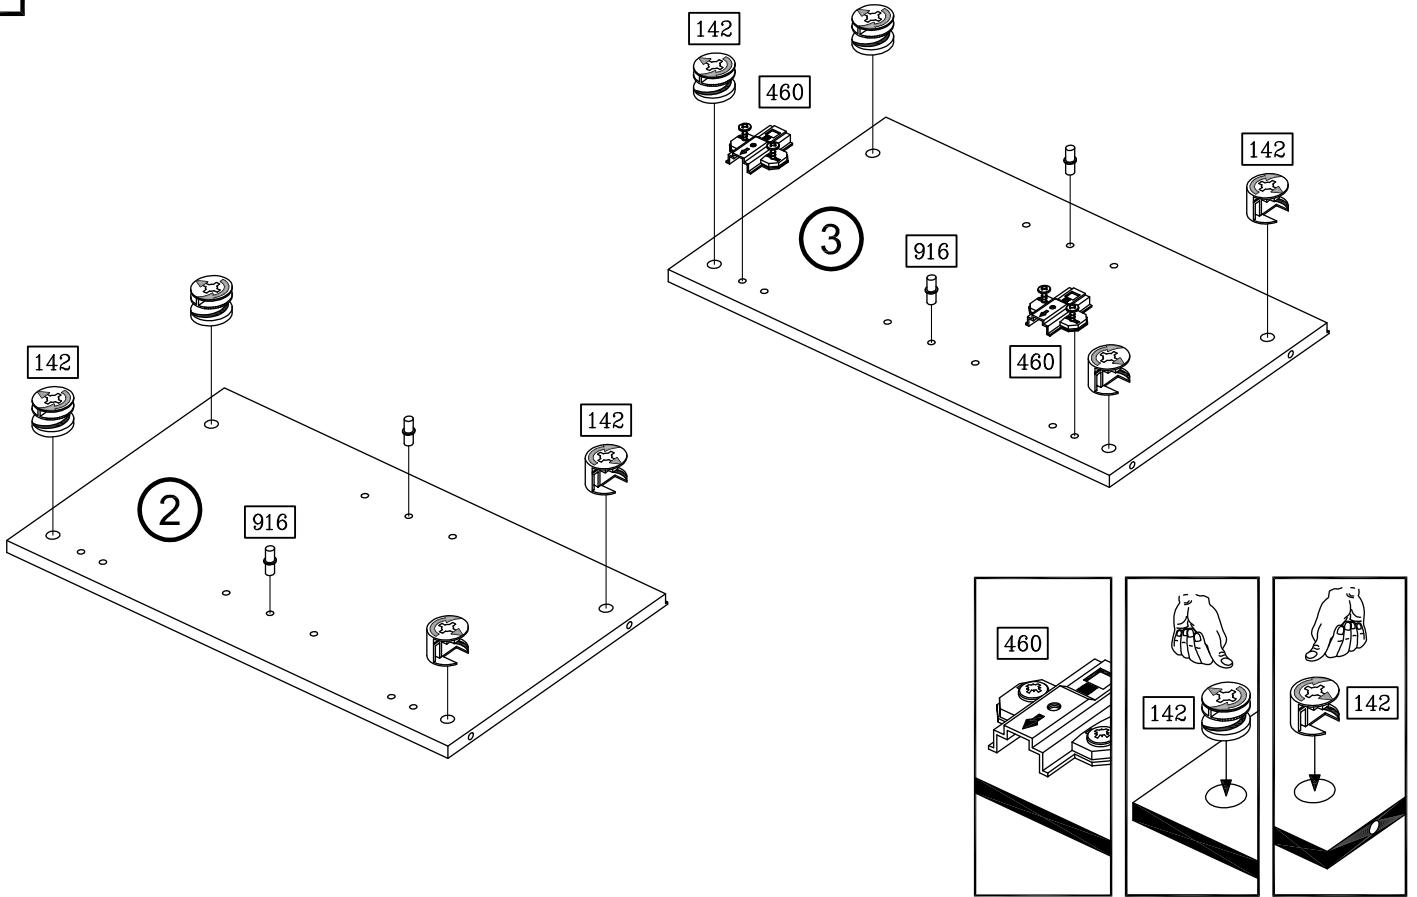

**PL** Instrukcja montaży

**SK** Návod na montáž

**RO** Instrucțiuni de montaj

**RU** ИНСТРУКЦИЯ ПО МОНТАЖУ

Art. Nr. 3049

Art. Nr. 3049

	<b>102</b> <b>10x</b>		<b>108</b> <b>2x</b>
3,5 x 35			
	<b>109</b> <b>2x</b>		<b>142</b> <b>12x</b>
		Ø 15 x 11,5	
	<b>143</b> <b>12x</b>		<b>528</b> <b>5x</b>
6 x 44			
	<b>928</b> <b>2x</b>		<b>575</b> <b>1x</b>
4 x 15		2,7 x 20	
	<b>916</b> <b>6x</b>		<b>928</b> <b>4x</b>
		4 x 15	

**1****2****3**

3049-Lö-2

2/4

4

5

6

**7****8****1.****2.****9**