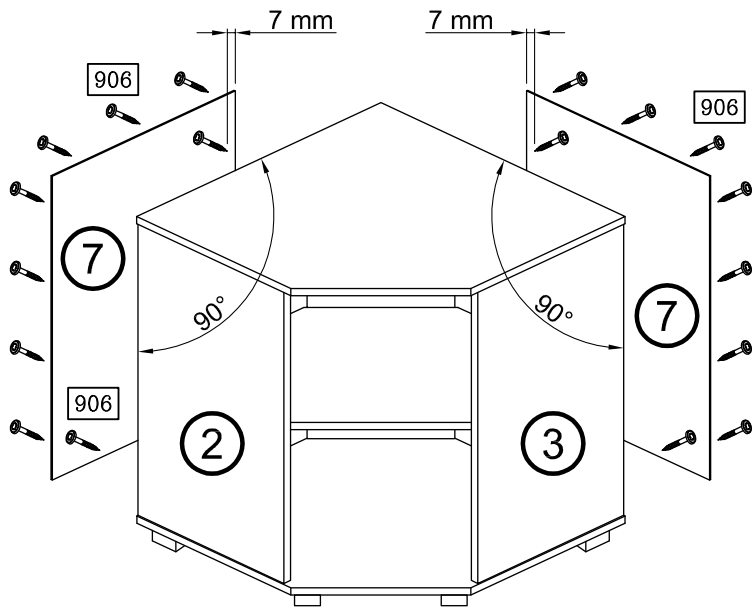

**PL** Instrukcja montaży

**SK** Návod na montáž

**RO** Instrucțiuni de montaj

**RU** ИНСТРУКЦИЯ ПО МОНТАЖУ

Art. Nr. 3049

Art. Nr. 3049

	<b>102</b> <b>10x</b>		<b>108</b> <b>2x</b>
3,5 x 35			
	<b>109</b> <b>2x</b>		<b>142</b> <b>12x</b>
		Ø 15 x 11,5	
	<b>143</b> <b>12x</b>		<b>528</b> <b>5x</b>
6 x 44			
	<b>928</b> <b>2x</b>		<b>575</b> <b>1x</b>
4 x 15		2,7 x 20	
	<b>916</b> <b>6x</b>		<b>928</b> <b>4x</b>
		4 x 15	

**1****2****3**

3049-Lö-2

2/4

4

5

6

**7****8****1.****2.****9**