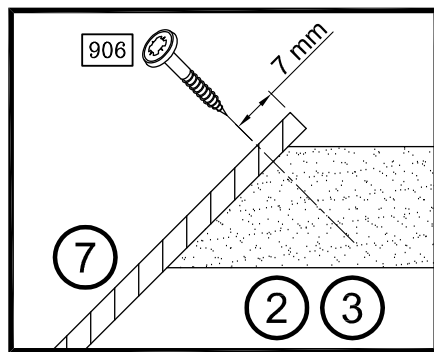

**PL** Instrukcja montaży

**SK** Návod na montáž

**RO** Instrucțiuni de montaj

**RU** ИНСТРУКЦИЯ ПО МОНТАЖУ

Art. Nr. 3049

Art. Nr. 3049

	<b>102</b> <b>10x</b>		<b>108</b> <b>2x</b>
3,5 x 35			
	<b>109</b> <b>2x</b>		<b>142</b> <b>12x</b>
		Ø 15 x 11,5	
	<b>143</b> <b>12x</b>		<b>528</b> <b>5x</b>
6 x 44			
	<b>928</b> <b>2x</b>		<b>575</b> <b>1x</b>
4 x 15		2,7 x 20	
	<b>916</b> <b>6x</b>		<b>928</b> <b>4x</b>
		4 x 15	

**1****2****3**

3049-Lö-2

2/4

4

5

6

**7****8****1.****2.****9**