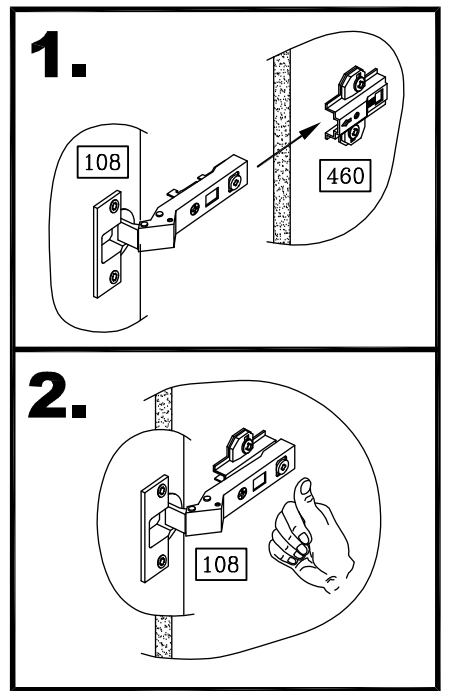

**PL** Instrukcja montaży

**SK** Návod na montáž

**RO** Instrucțiuni de montaj

**RU** ИНСТРУКЦИЯ ПО МОНТАЖУ

Art. Nr. 3049

Art. Nr. 3049

	<b>102</b> <b>10x</b>		<b>108</b> <b>2x</b>
3,5 x 35			
	<b>109</b> <b>2x</b>		<b>142</b> <b>12x</b>
		Ø 15 x 11,5	
	<b>143</b> <b>12x</b>		<b>528</b> <b>5x</b>
6 x 44			
	<b>928</b> <b>2x</b>		<b>575</b> <b>1x</b>
4 x 15		2,7 x 20	
	<b>916</b> <b>6x</b>		<b>928</b> <b>4x</b>
		4 x 15	

**1****2****3**

3049-Lö-2

2/4

4

5

6

**7****8****1.****2.****9**