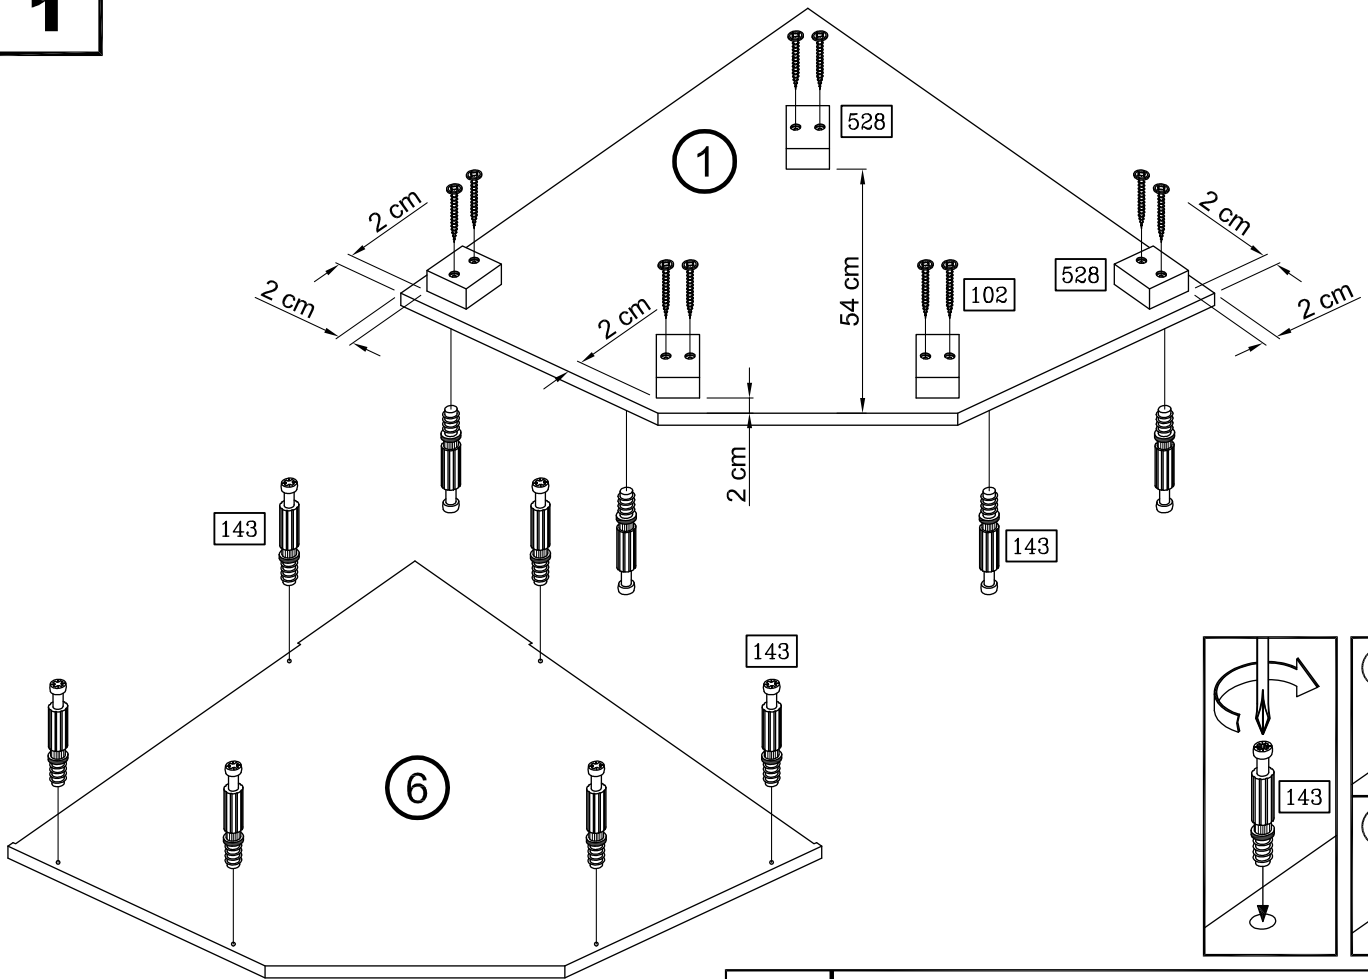

**PL** Instrukcja montaży

**SK** Návod na montáž

**RO** Instrucțiuni de montaj

**RU** ИНСТРУКЦИЯ ПО МОНТАЖУ

Art. Nr. 3049

Art. Nr. 3049

	<b>102</b> <b>10x</b>		<b>108</b> <b>2x</b>
3,5 x 35			
	<b>109</b> <b>2x</b>		<b>142</b> <b>12x</b>
		Ø 15 x 11,5	
	<b>143</b> <b>12x</b>		<b>528</b> <b>5x</b>
6 x 44			
	<b>928</b> <b>2x</b>		<b>575</b> <b>1x</b>
4 x 15		2,7 x 20	
	<b>916</b> <b>6x</b>		<b>928</b> <b>4x</b>
		4 x 15	

**1****2****3**

3049-Lö-2

2/4

4

5

6

**7****8****1.****2.****9**