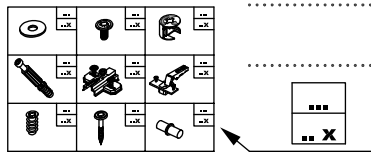

**D** Montageanleitung

**F** Notice de montage

**NL** Handleiding voor de montage

**CZ** Monzážní návod

**HU** Szerelési útmutató

**TR** Montaj talimatı

**GB** Assembly instructions

**I** Istruzione di montaggio

**PL** Instrukcja montaży

**SK** Návod na montáž

**RO** Instrucțiuni de montaj

**RU** ИНСТРУКЦИЯ ПО МОНТАЖУ

Art. Nr. 3049

Art. Nr. 3049

	<b>102</b> <b>10x</b>		<b>108</b> <b>2x</b>
3,5 x 35			
	<b>109</b> <b>2x</b>		<b>142</b> <b>12x</b>
		Ø 15 x 11,5	
	<b>143</b> <b>12x</b>		<b>528</b> <b>5x</b>
6 x 44			
	<b>928</b> <b>2x</b>		<b>575</b> <b>1x</b>
4 x 15		2,7 x 20	
	<b>916</b> <b>6x</b>		<b>928</b> <b>4x</b>
		4 x 15	

**1****2****3**

3049-Lö-2

2/4

4

5

6

**7****8****1.****2.****9**