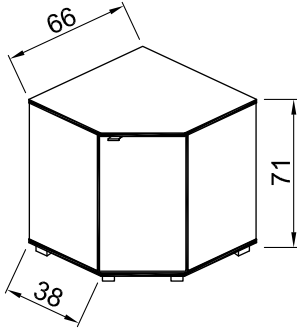

**PL** Instrukcja montaży

**SK** Návod na montáž

**RO** Instrucțiuni de montaj

**RU** ИНСТРУКЦИЯ ПО МОНТАЖУ

Art. Nr. 3049

Art. Nr. 3049

	<b>102</b> <b>10x</b>		<b>108</b> <b>2x</b>
3,5 x 35			
	<b>109</b> <b>2x</b>		<b>142</b> <b>12x</b>
		Ø 15 x 11,5	
	<b>143</b> <b>12x</b>		<b>528</b> <b>5x</b>
6 x 44			
	<b>928</b> <b>2x</b>		<b>575</b> <b>1x</b>
4 x 15		2,7 x 20	
	<b>916</b> <b>6x</b>		<b>928</b> <b>4x</b>
		4 x 15	

**1****2****3**

3049-Lö-2

2/4

4

5

6

**7****8****1.****2.****9**