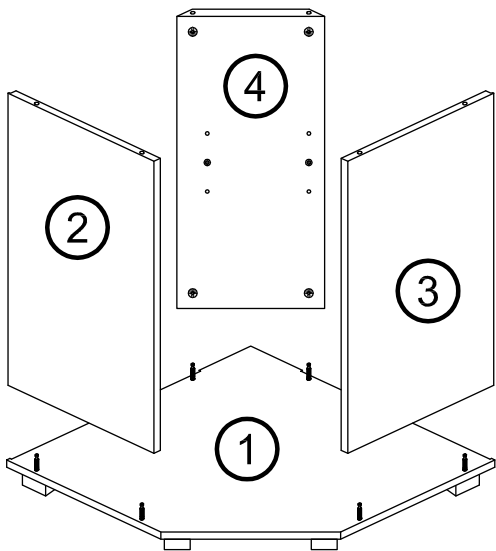

**PL** Instrukcja montaży

**SK** Návod na montáž

**RO** Instrucțiuni de montaj

**RU** ИНСТРУКЦИЯ ПО МОНТАЖУ

Art. Nr. 3049

Art. Nr. 3049

	<b>102</b> <b>10x</b>		<b>108</b> <b>2x</b>
3,5 x 35			
	<b>109</b> <b>2x</b>		<b>142</b> <b>12x</b>
		Ø 15 x 11,5	
	<b>143</b> <b>12x</b>		<b>528</b> <b>5x</b>
6 x 44			
	<b>928</b> <b>2x</b>		<b>575</b> <b>1x</b>
4 x 15		2,7 x 20	
	<b>916</b> <b>6x</b>		<b>928</b> <b>4x</b>
		4 x 15	

**1****2****3**

3049-Lö-2

2/4

4

5

6

**7****8****1.****2.****9**