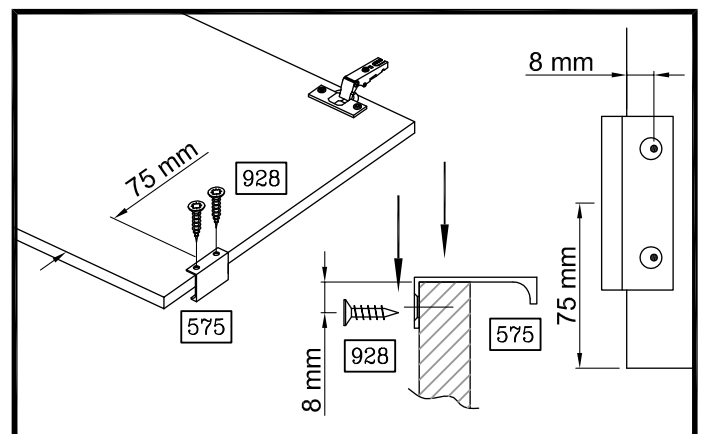

**PL** Instrukcja montaży

**SK** Návod na montáž

**RO** Instrucțiuni de montaj

**RU** ИНСТРУКЦИЯ ПО МОНТАЖУ

Art. Nr. 3049

Art. Nr. 3049

	<b>102</b> <b>10x</b>		<b>108</b> <b>2x</b>
3,5 x 35			
	<b>109</b> <b>2x</b>		<b>142</b> <b>12x</b>
		Ø 15 x 11,5	
	<b>143</b> <b>12x</b>		<b>528</b> <b>5x</b>
6 x 44			
	<b>928</b> <b>2x</b>		<b>575</b> <b>1x</b>
4 x 15		2,7 x 20	
	<b>916</b> <b>6x</b>		<b>928</b> <b>4x</b>
		4 x 15	

**1****2****3**

3049-Lö-2

2/4

4

5

6

**7****8****1.****2.****9**