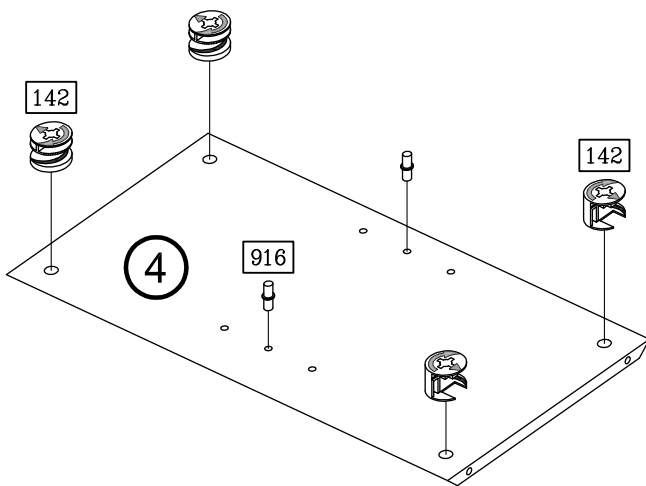

**PL** Instrukcja montaży

**SK** Návod na montáž

**RO** Instrucțiuni de montaj

**RU** ИНСТРУКЦИЯ ПО МОНТАЖУ

Art. Nr. 3049

Art. Nr. 3049

	<b>102</b> <b>10x</b>		<b>108</b> <b>2x</b>
3,5 x 35			
	<b>109</b> <b>2x</b>		<b>142</b> <b>12x</b>
		Ø 15 x 11,5	
	<b>143</b> <b>12x</b>		<b>528</b> <b>5x</b>
6 x 44			
	<b>928</b> <b>2x</b>		<b>575</b> <b>1x</b>
4 x 15		2,7 x 20	
	<b>916</b> <b>6x</b>		<b>928</b> <b>4x</b>
		4 x 15	

**1****2****3**

3049-Lö-2

2/4

4

5

6

**7****8****1.****2.****9**