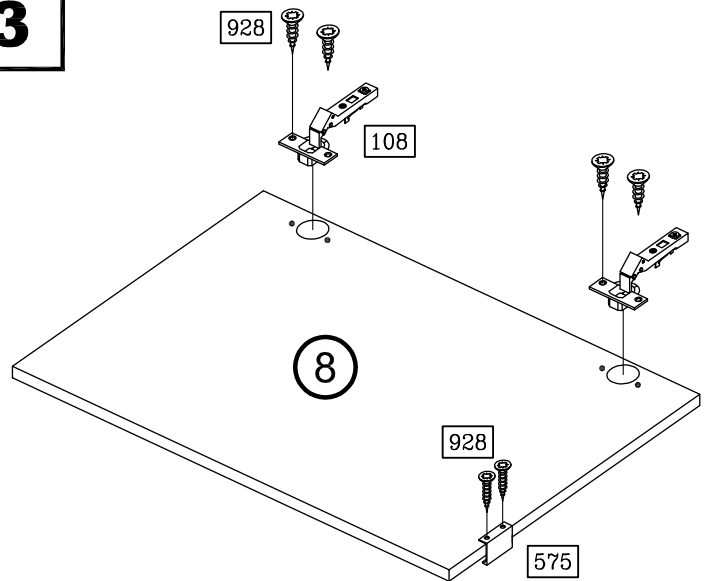

**PL** Instrukcja montaży

**SK** Návod na montáž

**RO** Instrucțiuni de montaj

**RU** ИНСТРУКЦИЯ ПО МОНТАЖУ

Art. Nr. 3049

Art. Nr. 3049

	<b>102</b> <b>10x</b>		<b>108</b> <b>2x</b>
3,5 x 35			
	<b>109</b> <b>2x</b>		<b>142</b> <b>12x</b>
		Ø 15 x 11,5	
	<b>143</b> <b>12x</b>		<b>528</b> <b>5x</b>
6 x 44			
	<b>928</b> <b>2x</b>		<b>575</b> <b>1x</b>
4 x 15		2,7 x 20	
	<b>916</b> <b>6x</b>		<b>928</b> <b>4x</b>
		4 x 15	

**1****2****3**

3049-Lö-2

2/4

4

5

6

**7****8****1.****2.****9**