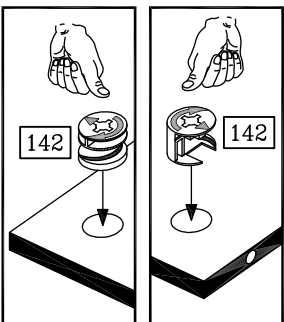

**PL** Instrukcja montaży

**SK** Návod na montáž

**RO** Instrucțiuni de montaj

**RU** ИНСТРУКЦИЯ ПО МОНТАЖУ

Art. Nr. 3049

Art. Nr. 3049

	<b>102</b> <b>10x</b>		<b>108</b> <b>2x</b>
3,5 x 35			
	<b>109</b> <b>2x</b>		<b>142</b> <b>12x</b>
		Ø 15 x 11,5	
	<b>143</b> <b>12x</b>		<b>528</b> <b>5x</b>
6 x 44			
	<b>928</b> <b>2x</b>		<b>575</b> <b>1x</b>
4 x 15		2,7 x 20	
	<b>916</b> <b>6x</b>		<b>928</b> <b>4x</b>
		4 x 15	

**1****2****3**

3049-Lö-2

2/4

4

5

6

**7****8****1.****2.****9**