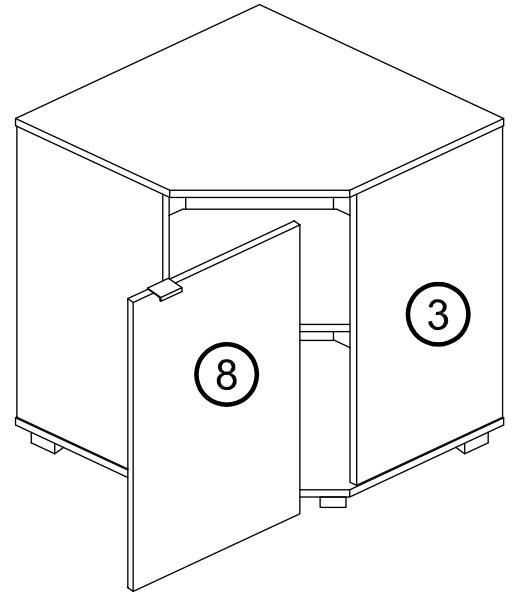

**PL** Instrukcja montaży

**SK** Návod na montáž

**RO** Instrucțiuni de montaj

**RU** ИНСТРУКЦИЯ ПО МОНТАЖУ

Art. Nr. 3049

Art. Nr. 3049

	<b>102</b> <b>10x</b>		<b>108</b> <b>2x</b>
3,5 x 35			
	<b>109</b> <b>2x</b>		<b>142</b> <b>12x</b>
		Ø 15 x 11,5	
	<b>143</b> <b>12x</b>		<b>528</b> <b>5x</b>
6 x 44			
	<b>928</b> <b>2x</b>		<b>575</b> <b>1x</b>
4 x 15		2,7 x 20	
	<b>916</b> <b>6x</b>		<b>928</b> <b>4x</b>
		4 x 15	

**1****2****3**

3049-Lö-2

2/4

4

5

6

**7****8****1.****2.****9**