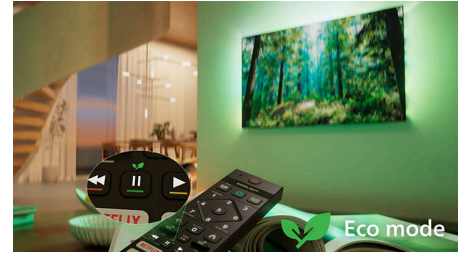

Umweltfreundliches Design

Nachhaltigkeit trifft auf Stil. Dieser formschön gestaltete Fernseher wurde mit Blick auf den Planeten entwickelt – von der Fernbedienung aus recyceltem Kunststoff bis zur FSC-zertifizierten Verpackung und Einlegern aus Recyclingpapier. Mit dem Energiesparmodus senken Sie den Energieverbrauch für alle Inhalte und Einstellungen mit nur einem Fingertipp.