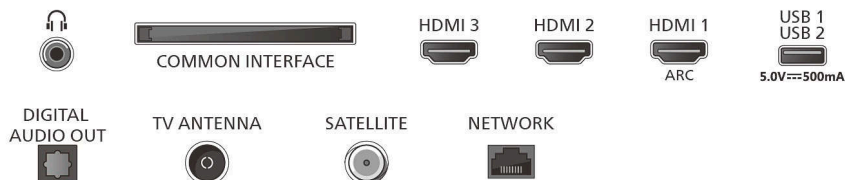

HDMI-Funktionen: 1080i, 1080p (HDCP-Unterstützung), ARC (HDMI 1)

EasyLink (HDMI-CEC): Weiterleitung der Fernbedienungssignale, System-Audiosteuerung, System Standby-Modus, System-Start

Anzahl der USB-Anschlüsse: 2

Kabellose Verbindung: WiFi 802.11n, 2 x 2, Singleband

HDCP 2.3: Ja, auf allen HDMI

HDMI ARC: Ja, auf HDMI 1

EasyLink 2.0: Externe Einstellung über die TV-Benutzeroberfläche, HDMI-CEC für Philips Fernseher/SB

Unterstützte HDMI-Videofunktionen

HDR: HDR10, HLG

EU-Energiekarte

Energieklasse für SDR: E

Energieklasse für HDR: G

Vernetzter Standby-Modus: 2.0 W

Verwendete Panel-Technologie: LED LCD

Leistung

Netzstrom: AC: 100 bis 240 V, 50/60 Hz

Standby-Stromverbrauch: unter 0,5 W

Energiesparfunktionen: Sleep-Timer, Bildabschaltung (bei Radiobetrieb), Eco-Modus, Lichtsensor

Zubehör

Mitgeliefertes Zubehör: 2 AAA-Batterien, Netzkabel, Fernbedienung, Standfuß, Kurzanleitung, Broschüre mit Sicherheits- und rechtlichen Hinweisen

Design

Farbe des Fernsehers: Mattschwarzer Rahmen
Design des Standfußes: Abgerundete Sticks aus schwarzem Kunststoff

Abmessungen

Abstand zwischen 2 Stäben: 635 mm

Kompatible Wandhalterung: 100 x 200 mm

Fernseher ohne Standfuß (W x H x D): 718,4 x 419 x 61,1 mm

Fernseher mit Standfuß (W x H x D): 718,4 x 446,5 x 197 mm

Gewicht des Fernsehers ohne Standfuß: 3,38 kg

Gewicht des Fernsehers mit Standfuß: 3,45 kg

Connections

Side

* Einige Komponenten dieses Fernsehers, bei denen technologisch keine Alternative besteht, enthalten Blei. Dies entspricht der geltenden Ausnahmeregelung der RoHS-Richtlinie.

* Der Fernseher unterstützt DVB-Empfang für Free-to-Air-Übertragungen. Bestimmte DVB-Betreiber werden möglicherweise nicht unterstützt. Eine aktuelle Liste dieser Betreiber finden Sie in den „Häufig gestellten Fragen“ auf der Philips Support-Website. Bei einigen Betreibern sind Conditional Access und ein Abonnement erforderlich. Weitere Informationen erhalten Sie von Ihrem Betreiber.

* Das Angebot für Smart TV-Apps variiert je nach Modell und Land. Weitere Informationen finden Sie unter www.philips.com/smarttv.

* Die Philips TV Remote App und ihre Funktionen können je nach Fernsehmodell, Anbieter und Land sowie je nach mobilem Gerät und Betriebssystem abweichen. Weitere Informationen finden Sie unter www.philips.com/TVRemoteapp.

* EPG und der darin angezeigte Sendezeitraum (bis zu 8 Tage) ist vom Land und Anbieter anhängig.

* Netflix-Abonnement erforderlich. Unterliegt den Bedingungen auf <https://www.netflix.com>

* Amazon Prime ist in ausgewählten Sprachen und Ländern verfügbar.

* Amazon, Alexa und alle zugehörigen Logos sind Marken oder eingetragene Marken von Amazon.com, Inc. oder seinen Tochterunternehmen. Amazon Alexa ist in ausgewählten Sprachen und Ländern verfügbar.

* Die Over-the-Top-Taste für Mediendienste auf der Fernbedienung ist je nach Land unterschiedlich. Beachten Sie das Produkt, das im Lieferumfang enthalten ist.

* Google Assistant ist je nach Produkttyp in verschiedenen Sprachen und Ländern verfügbar.

* Die Verfügbarkeit der Sprachsteuerungsdienste über den Fernseher variiert je nach Land und Sprache. Die neuesten Informationen erhalten Sie von unserem Kundendienst.