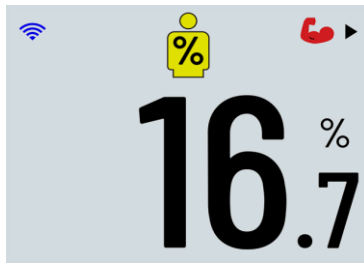

## HIGHLIGHTS

- Smarte Körperanalyse-Waage im edlen Design
- Hochauflösendes 2,8 Zoll (7,1 cm) LCD-Farbdisplay
- Präzise Messung von Gewicht, Gewichtstrends, Körperfettanteil, BMI, Körperwasseranteil, sowie Muskel- und Knochenmasse
- Integriertes WLAN für Auto-Sync und aktuelle Wettervorhersagen
- Erkennung und Verarbeitung von bis zu 16 individuellen Benutzern
- Batterielaufzeit von bis zu 9 Monaten (4x AAA-Batterien inklusive)

## FEATURE ÜBERSICHT

<b>DESIGN UND DISPLAY</b>	Hochwertige Materialien und edles Design, kombiniert mit einem hochauflösenden LCD-Farbdisplay.
<b>UMFANGREICHE MESSWERTE</b>	Präzise Messung von Gewicht, Gewichtstrend, Körperfettanteil, BMI, Skelettmuskelmass und mehr.
<b>WETTERVORHERSAGE</b>	Aktuelle Wettervorhersagen bei Verwendung der Waage unterstützen bei der Planung deines Tages.
<b>MULTIPLE MESSUNGEN</b>	Entdecke Muster bei der Veränderung deines Gewichts und anderer Messwerte im Tagesverlauf.
<b>DRAHTLOS VERBINDEN<sup>1</sup></b>	Über integriertes WLAN werden Messdaten automatisch deinem Garmin Connect Konto synchronisiert.
<b>MEHRERE BENUTZER</b>	Die Smart-Waage kann bis zu 16 individuelle Benutzer erkennen und deren Messwerte verarbeiten.
<b>BATTERIELAUFZEIT</b>	Mit vier Stück der gängigen AAA-Batterien hat die Smart-Waage eine Laufzeit von bis zu 9 Monaten.

## PRODUKTPORTFOLIO

Artikelnummer	Artikelbezeichnung	EAN	UVP
010-02294-12	INDEX S2 SMART-WAAGE Schwarz	0753759257507	

Artikelnummer	Artikelbezeichnung	EAN	UVP
010-02294-13	INDEX S2 SMART-WAAGE Weiss	0753759257514	

## SCREENSHOTS

Gewicht

Körperfettanteil

Skelettmuskelmasse

Wettervorhersage

Gewichtstrend

BMI

Körperwasseranteil