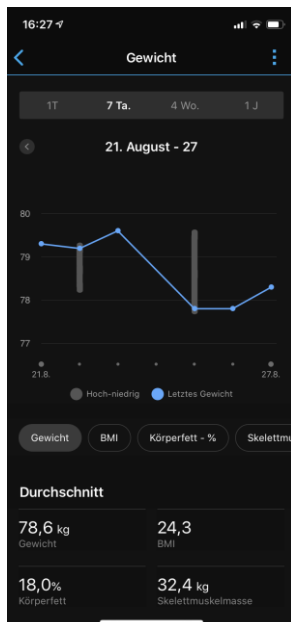

DATENBLATT INDEX™ S2 SMART-WAAGE

SCREENSHOTS

SCREENSHOTS GARMIN CONNECT APP

Gewicht