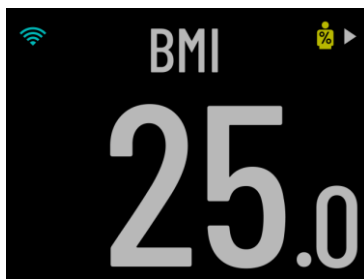

## HIGHLIGHTS

- Smarte Körperanalyse-Waage im edlen Design
- Hochauflösendes 2,8 Zoll (7,1 cm) LCD-Farbdisplay
- Präzise Messung von Gewicht, Gewichtstrends, Körperfettanteil, BMI, Körperwasseranteil, sowie Muskel- und Knochenmasse
- Integriertes WLAN für Auto-Sync und aktuelle Wettervorhersagen
- Erkennung und Verarbeitung von bis zu 16 individuellen Benutzern
- Batterielaufzeit von bis zu 9 Monaten (4x AAA-Batterien inklusive)

## SCREENSHOTS

Gewicht

Körperfettanteil

Skelettmuskelmasse

Wettervorhersage

Gewichtstrend

BMI

Körperwasseranteil

Gewichtsentwicklung  
und Benutzername

## SCREENSHOTS GARMIN CONNECT APP

Gewicht Tageswert

Gewicht

Skelettmuskelmasse

Körperfettanteil

Körperwasseranteil