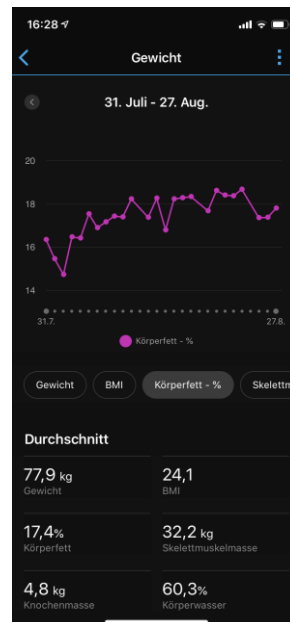

## PRODUKTBESCHREIBUNG

Erhalte mit der Index S2 Smart-Waage einen ganzheitlichen Einblick zu deiner Gesundheit. Präzise Messwerte zu Gewicht, Gewichtstrend, Körperfettanteil, BMI, Skelettmuskelmasse und mehr zeigen dir die Fortschritte in Richtung deiner gesetzten Ziele. Die Daten werden über WLAN nahtlos mit der Garmin Connect™ App synchronisiert und dort über Infografiken und Trenddiagramme angezeigt. Selbstverständlich sind auch mehrere Messungen am Tag möglich, ebenso wie die Zusammenführung mit den Wellnessdaten von anderen Garmin Produkten, sowie die Personalisierung der Anzeige im Farbdisplay bei Verwendung. Jede Index S2 Smart-Waage kann die Messwerte von bis zu 16 Benutzern individuell erfassen und verarbeiten.

## SCREENSHOTS

Gewicht

Körperfettanteil

Skelettmuskelmasse

Wettervorhersage

Gewichtstrend

BMI

Körperwasseranteil

Gewichtsentwicklung  
und Benutzername

## SCREENSHOTS GARMIN CONNECT APP

Gewicht Tageswert

Gewicht

Skelettmuskelmasse

Körperfettanteil

Körperwasseranteil