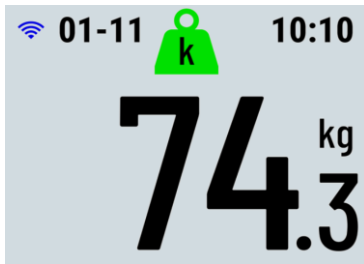

## HIGHLIGHTS

- Smarte Körperanalyse-Waage im edlen Design
- Hochauflösendes 2,8 Zoll (7,1 cm) LCD-Farbdisplay
- Präzise Messung von Gewicht, Gewichtstrends, Körperfettanteil, BMI, Körperwasseranteil, sowie Muskel- und Knochenmasse
- Integriertes WLAN für Auto-Sync und aktuelle Wettervorhersagen
- Erkennung und Verarbeitung von bis zu 16 individuellen Benutzern
- Batterielaufzeit von bis zu 9 Monaten (4x AAA-Batterien inklusive)

## FEATURE ÜBERSICHT

<b>DESIGN UND DISPLAY</b>	Hochwertige Materialien und edles Design, kombiniert mit einem hochauflösenden LCD-Farbdisplay.
<b>UMFANGREICHE MESSWERTE</b>	Präzise Messung von Gewicht, Gewichtstrend, Körperfettanteil, BMI, Skelettmuskelmass und mehr.
<b>WETTERVORHERSAGE</b>	Aktuelle Wettervorhersagen bei Verwendung der Waage unterstützen bei der Planung deines Tages.
<b>MULTIPLE MESSUNGEN</b>	Entdecke Muster bei der Veränderung deines Gewichts und anderer Messwerte im Tagesverlauf.
<b>DRAHTLOS VERBINDEN<sup>1</sup></b>	Über integriertes WLAN werden Messdaten automatisch deinem Garmin Connect Konto synchronisiert.
<b>MEHRERE BENUTZER</b>	Die Smart-Waage kann bis zu 16 individuelle Benutzer erkennen und deren Messwerte verarbeiten.
<b>BATTERIELAUFZEIT</b>	Mit vier Stück der gängigen AAA-Batterien hat die Smart-Waage eine Laufzeit von bis zu 9 Monaten.

## PRODUKTPORTFOLIO

Artikelnummer	Artikelbezeichnung	EAN	UVP
010-02294-12	INDEX S2 SMART-WAAGE Schwarz	0753759257507	

Artikelnummer	Artikelbezeichnung	EAN	UVP
010-02294-13	INDEX S2 SMART-WAAGE Weiss	0753759257514	

## SCREENSHOTS

Gewicht

Körperfettanteil

Skelettmuskelmasse

Wettervorhersage

Gewichtstrend

BMI

Körperwasseranteil