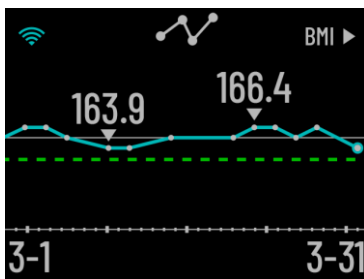

## SCREENSHOTS

Gewicht

Körperfettanteil

Skelettmuskelmasse

Wettervorhersage

Gewichtstrend

BMI

Körperwasseranteil

Gewichtsentwicklung  
und Benutzername

## SCREENSHOTS GARMIN CONNECT APP

Gewicht Tageswert

Gewicht

Skelettmuskelmasse

Körperfettanteil

Körperwasseranteil