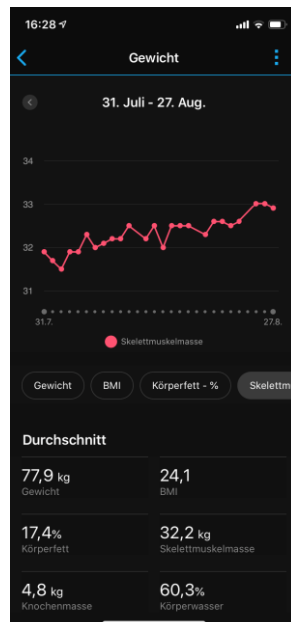

## PRODUKTBESCHREIBUNG

Erhalte mit der Index S2 Smart-Waage einen ganzheitlichen Einblick zu deiner Gesundheit. Präzise Messwerte zu Gewicht, Gewichtstrend, Körperfettanteil, BMI, Skelettmuskelmasse und mehr zeigen dir die Fortschritte in Richtung deiner gesetzten Ziele. Die Daten werden über WLAN nahtlos mit der Garmin Connect™ App synchronisiert und dort über Infografiken und Trenddiagramme angezeigt. Selbstverständlich sind auch mehrere Messungen am Tag möglich, ebenso wie die Zusammenführung mit den Wellnessdaten von anderen Garmin Produkten, sowie die Personalisierung der Anzeige im Farbdisplay bei Verwendung. Jede Index S2 Smart-Waage kann die Messwerte von bis zu 16 Benutzern individuell erfassen und verarbeiten.

## SCREENSHOTS

Gewicht

Körperfettanteil

Skelettmuskelmasse

Wettervorhersage

Gewichtstrend

BMI

Körperwasseranteil

Gewichtsentwicklung  
und Benutzername

## SCREENSHOTS GARMIN CONNECT APP

Gewicht Tageswert

Gewicht

Skelettmuskelmasse

Körperfettanteil

Körperwasseranteil