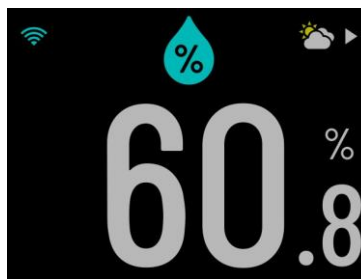

## SCREENSHOTS

Gewicht

Körperfettanteil

Skelettmuskelmasse

Wettervorhersage

Gewichtstrend

BMI

Körperwasseranteil

Gewichtsentwicklung  
und Benutzername

## SCREENSHOTS GARMIN CONNECT APP

Gewicht Tageswert

Gewicht

Skelettmuskelmasse

Körperfettanteil

Körperwasseranteil