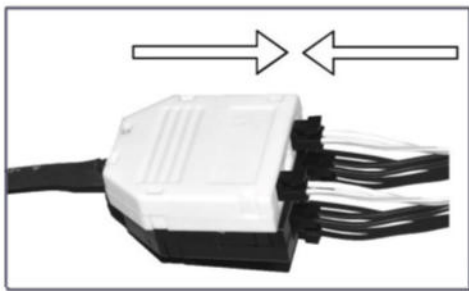

03-02-2021