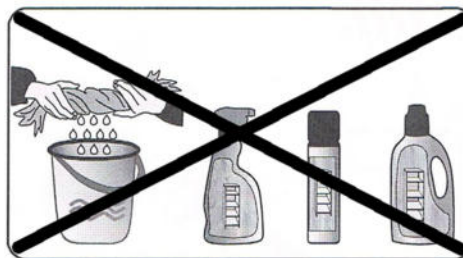

Tobi(2AL-MaxiRC)(MaxiRC-2AL) RGB-LED

(DE) Montageanleitung	(IT) Istruzioni di montaggio
(PL) Instrukcja montażu	(FR) Notice de montage
(NL) Handleiding voor de montage	(RO) Instrucțiuni de asamblare
(GB) Assembly instructions	(SK) Montážny návod
(TR) Montaj talimatı	(CZ) Montážní návod
(RU) Инструкция по монтажу	(HU) Szerelési útmutató

Service - Servis - Dienstverlening - Servis - Serwis - Сервисная служба - Servizio - Service
Serviciu - Služby - Szolgáltatás

Name - Nazwa - Naam - Name - Isim - название
Nome - Nom - Numele - Meno - Jméno - Neve

Tobi(2AL-MaxiRC)(MaxiRC-2AL) RGB-LED

03-02-2021