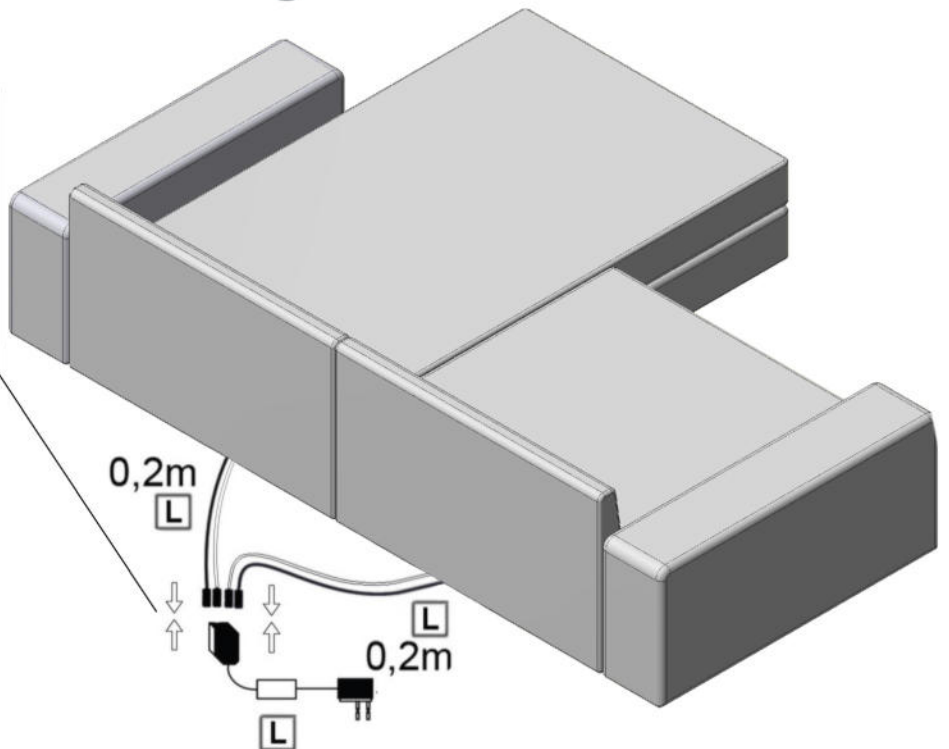

03-02-2021