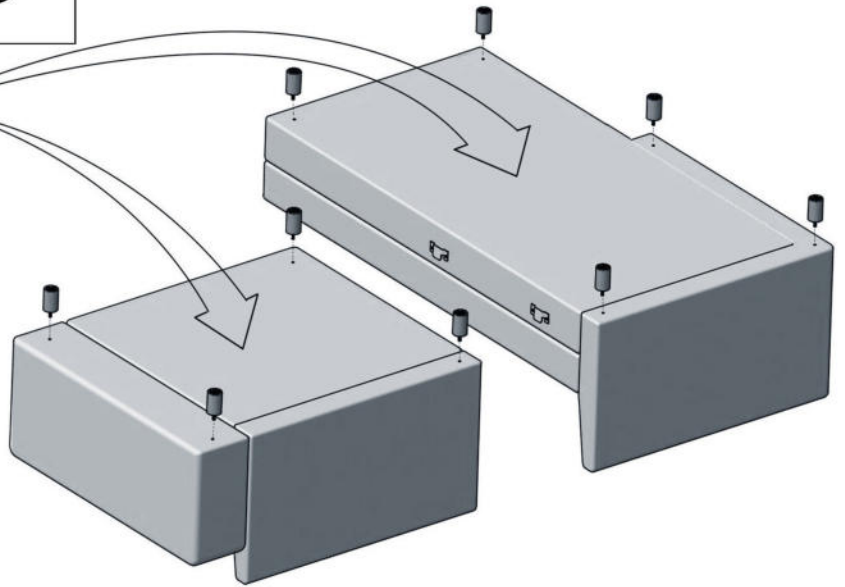

03-02-2021