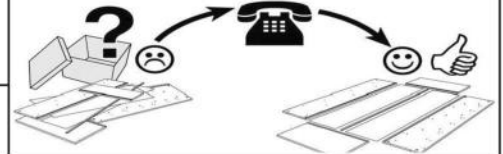

Tobi(2AL-MaxiRC)(MaxiRC-2AL) RGB-LED

(DE) Montageanleitung	(IT) Istruzioni di montaggio
(PL) Instrukcja montażu	(FR) Notice de montage
(NL) Handleiding voor de montage	(RO) Instrucțiuni de asamblare
(GB) Assembly instructions	(SK) Montážny návod
(TR) Montaj talimatı	(CZ) Montážní návod
(RU) Инструкция по монтажу	(HU) Szerelési útmutató

Service - Servis - Dienstverlening - Servis - Serwis - Сервисная служба - Servizio - Service
Serviciu - Služby - Szolgáltatás

Name - Nazwa - Naam - Name - Isim - название
Nome - Nom - Numele - Meno - Jméno - Neve