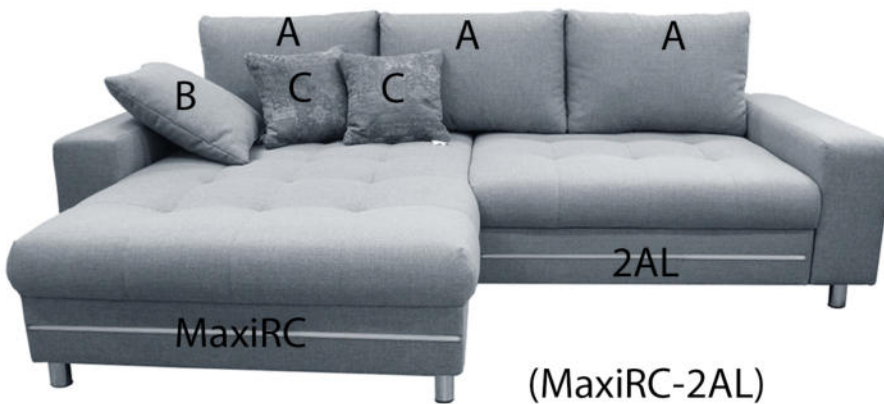

Tobi(2AL-MaxiRC)(MaxiRC-2AL) RGB-LED

03-02-2021