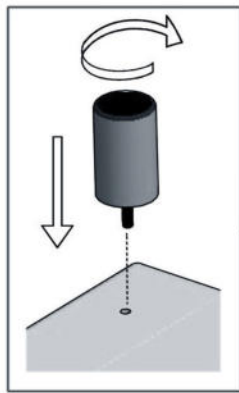

03-02-2021