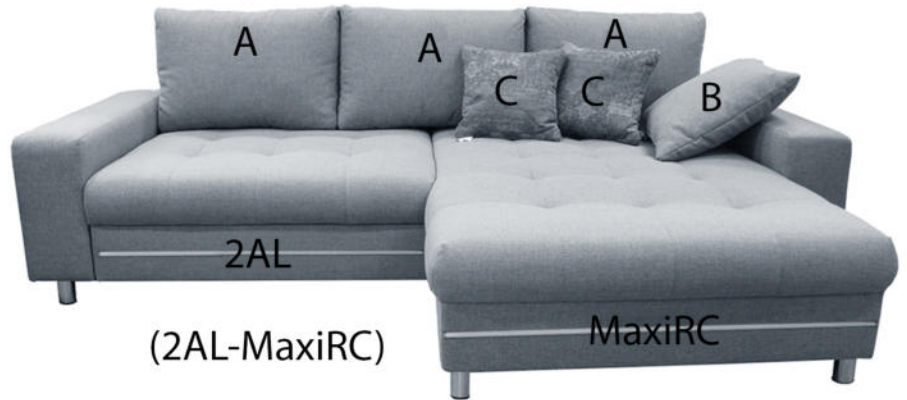

Tobi(2AL-MaxiRC)(MaxiRC-2AL) RGB-LED

03-02-2021