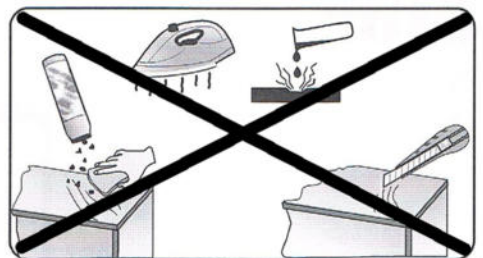

Tobi(2AL-MaxiRC)(MaxiRC-2AL) RGB-LED

(DE) Montageanleitung	(IT) Istruzioni di montaggio
(PL) Instrukcja montażu	(FR) Notice de montage
(NL) Handleiding voor de montage	(RO) Instrucțiuni de asamblare
(GB) Assembly instructions	(SK) Montážny návod
(TR) Montaj talimatı	(CZ) Montážní návod
(RU) Инструкция по монтажу	(HU) Szerelési útmutató

Service - Servis - Dienstverlening - Servis - Serwis - Сервисная служба - Servizio - Service
Serviciu - Služby - Szolgáltatás

Name - Nazwa - Naam - Name - Isim - название
Nome - Nom - Numele - Meno - Jméno - Neve

Tobi(2AL-MaxiRC)(MaxiRC-2AL) RGB-LED

03-02-2021