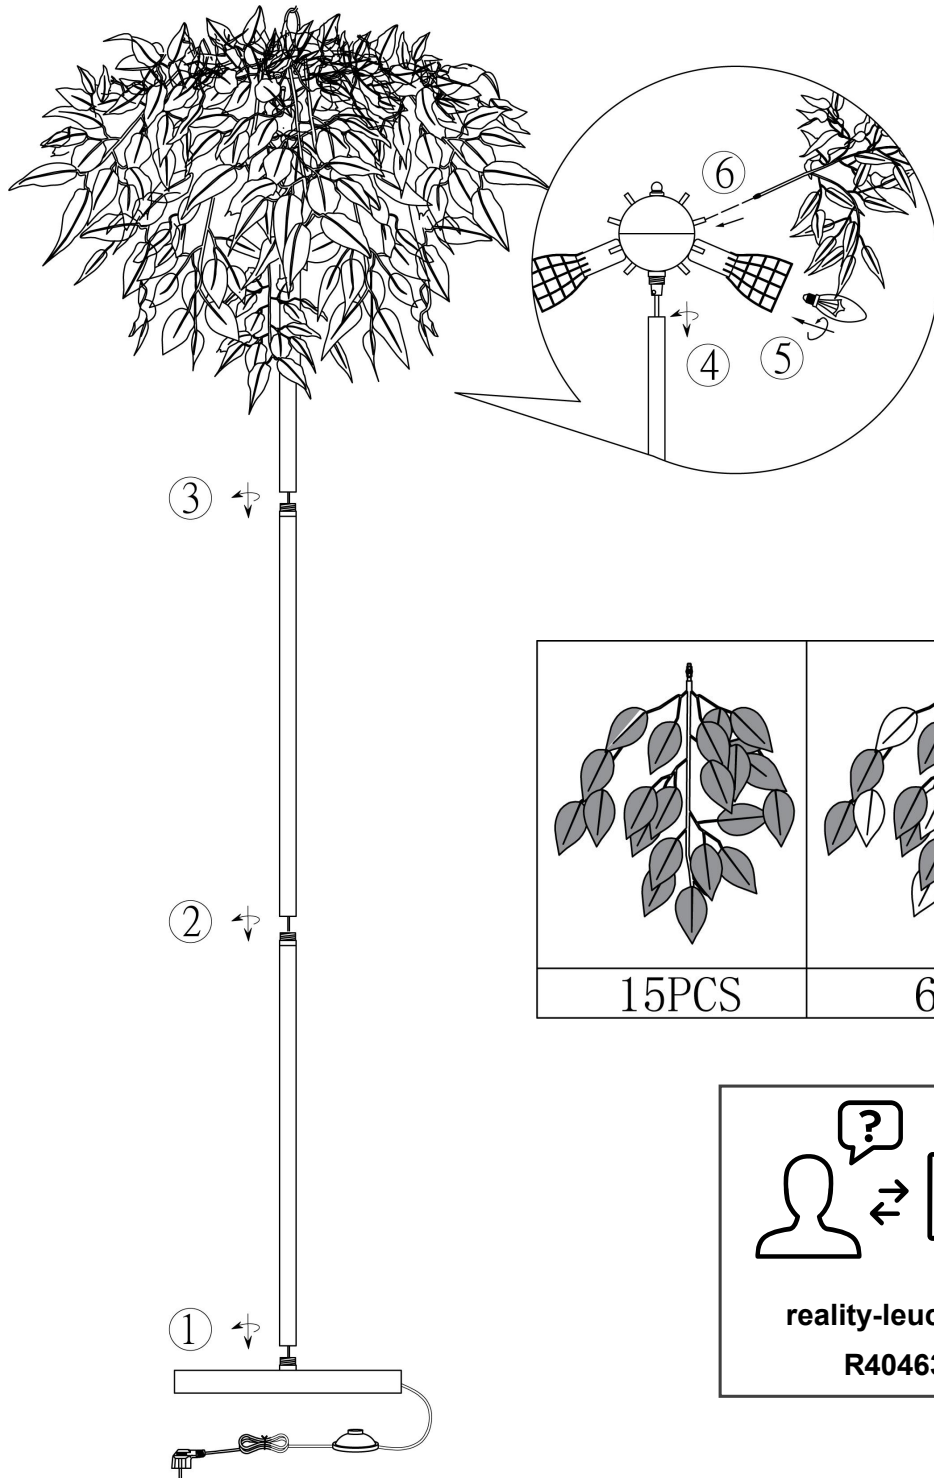

(SR) UPOZORENJE!

Prije početka montaže, pažljivo pročitajte sigurnosne upute!

(UK) ПОПЕРЕДЖЕННЯ!

Перед розбиранням, будь ласка, уважно прочитайте інструкції з техніки безпеки!

230V ~ 50Hz, 3 x E14/max. 28W