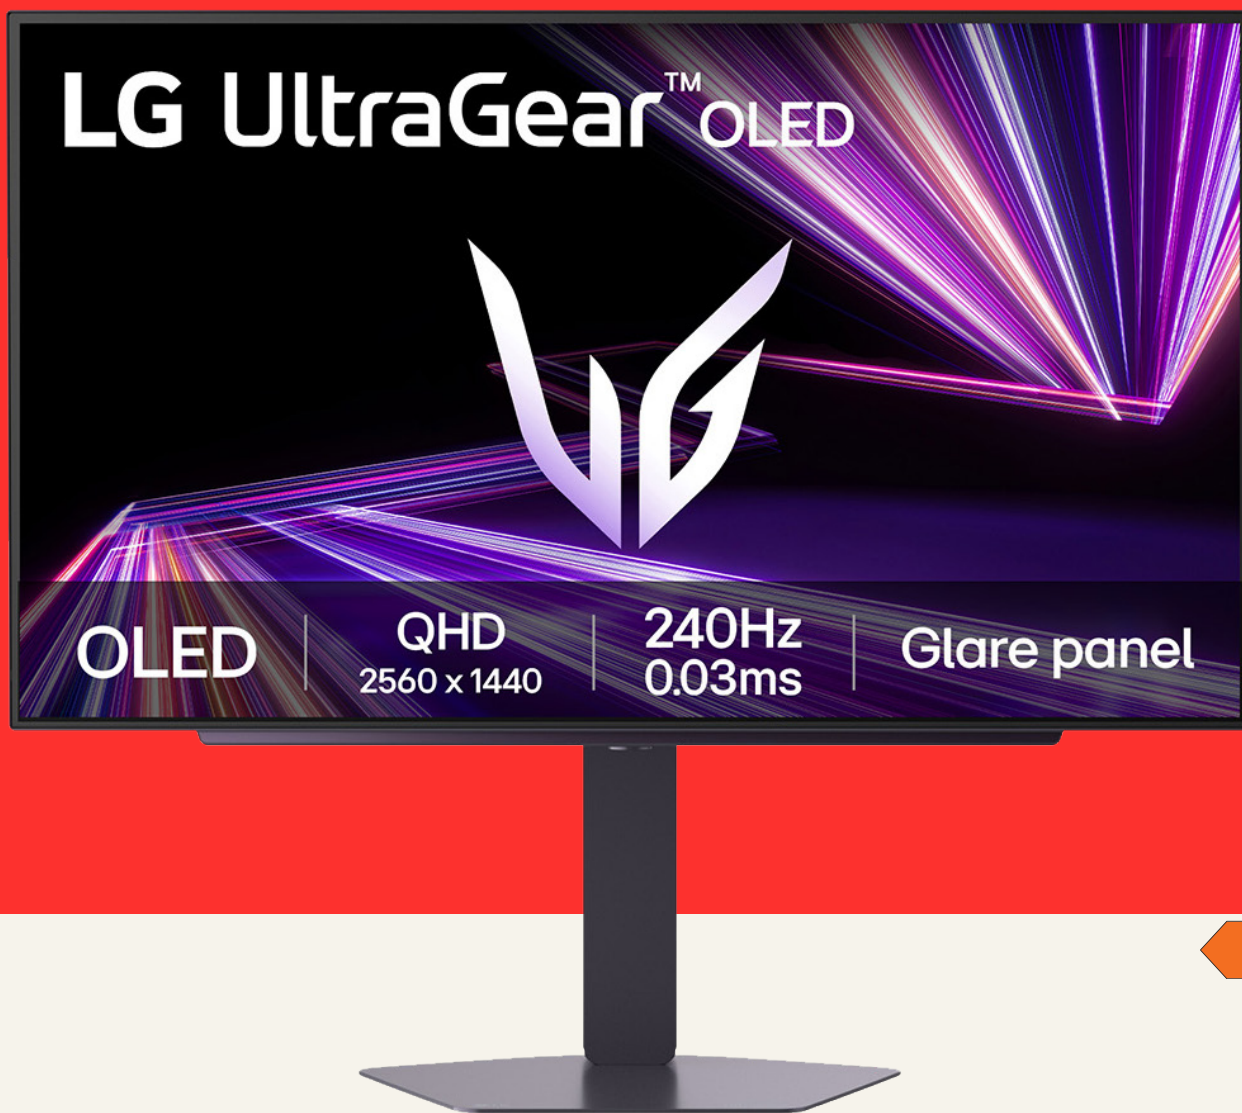

Life's Good.

LG UltraGear Monitor 27GX704A-B.AEU

Der LG UltraGear 27GX704A-B macht jeden Gaming-Moment zum Highlight.

Der OLED-Monitor stellt Gameplay mit seiner Bilddiagonale von 27 Zoll in QHD-Auflösung (2.560 x 1.440) brillant dar und bietet moderne Anschlüsse mit HDMI 2.1, DisplayPort 1.4 und USB-Hub-Funktionalität. Mit pfeilschneller 0,03 Millisekunden Reaktionszeit und Unterstützung für HDR10 sowie DisplayHDR™ True Black 400 entgehen Gaming-Fans keine Details. Der Bildaufbau bleibt mit der rasanten Bildwiederholrate von 240 Hz auch in temporeichen Szenen butterweich – zusätzlich unterstützt durch AMD FreeSync Premium Pro und die NVIDIA G-SYNC Compatible-Zertifizierung. Der Standfuß mit vielfältigen ergonomischen Anpassungsmöglichkeiten, inklusive Pivot-Funktion, sorgt zudem für mehr Ausdauer bei langen Gaming-Abenden.

67,32 cm (27") OLED-Monitor

OLED

OLED-Panel für unerreichte Kontraststärke, echtes Schwarz und packende Farbbrillanz

**WQHD
1440P**

WQHD-Auflösung (2.560 x 1.440 Pixel) sorgt für gestochen scharfe Details und mehr Arbeitsfläche – ideal für anspruchsvolles Multitasking und kreative Anwendungen

Brillante Farben und Kontraste mit echtem Schwarz durch VESA DisplayHDR 400 True Black 400

Flexibler Anschluss unterschiedlicher Endgeräte durch 2 x HDMI 2.1, 1 x DisplayPort 1.4, 2 x USB-A (down), 1 x USB-B (up) und Kopfhöreranschluss