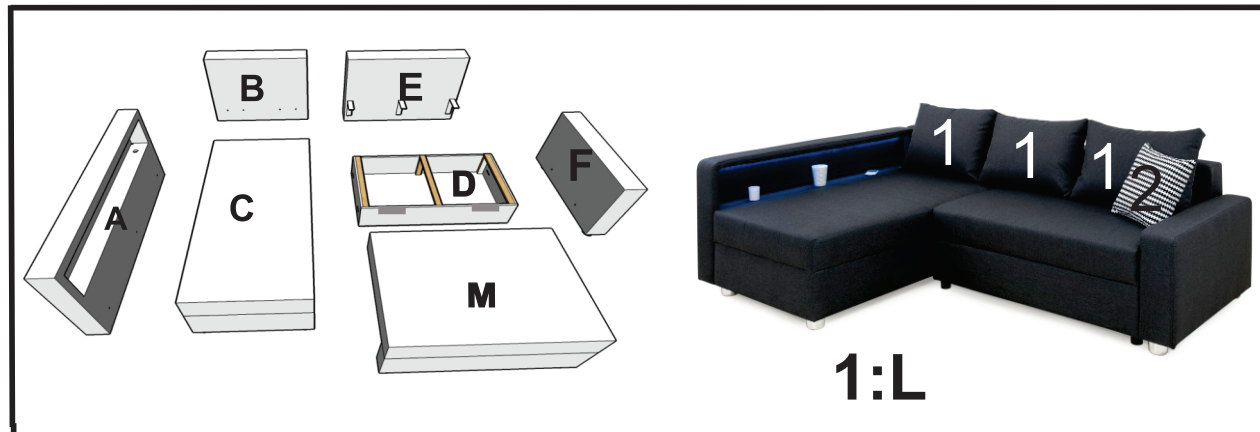

2 x (M8x60) a	5 x (M8x90) k	2 x (M8x70) e	9 x Ø8 b	9 x r	9 x M8 c	9x (4x16) d	4 x s
6x (5x35) t	2x (M6x35) g	8x 50mm y	12 x j	1x w			
1 x 2	3 x 1						

RELAX LED RGB

- | | |
|----------------------------------|--------------------------------|
| (DE) Montageanleitung | (IT) Istruzioni di montaggio |
| (PL) Instrukcja montażu | (FR) Notice de montage |
| (NL) Handleiding voor de montage | (RO) Instrucțiuni de asamblare |
| (GB) Assembly instructions | (SK) Montážny návod |
| (TR) Montaj talimatı | (CZ) Montážní návod |
| (RU) Инструкция по монтажу | (HU) Szerelési útmutató |