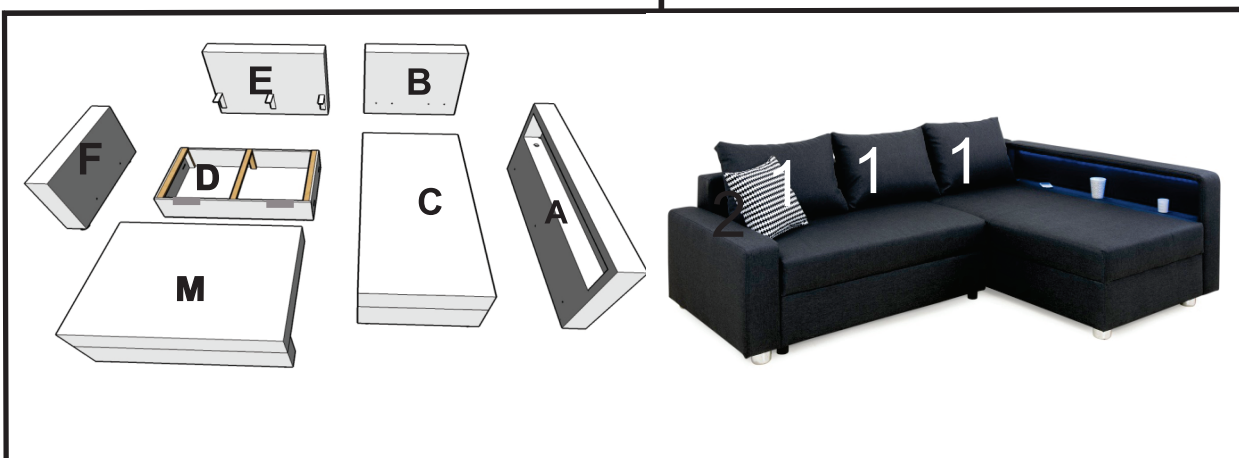

2 x (M8x60) a	5 x (M8x90) k	2 x (M8x70) e	9 x Ø8 b	9 x r	9 x M8 c	9x (4x16) d	4 x s
6x (5x35) t	2x (M6x35) g	8x 50mm y	12 x j	1x w			
1 x 2	3 x 1						

RELAX LED RGB

- | | |
|----------------------------------|--------------------------------|
| (DE) Montageanleitung | (IT) Istruzioni di montaggio |
| (PL) Instrukcja montażu | (FR) Notice de montage |
| (NL) Handleiding voor de montage | (RO) Instrucțiuni de asamblare |
| (GB) Assembly instructions | (SK) Montážny návod |
| (TR) Montaj talimatı | (CZ) Montážní návod |
| (RU) Инструкция по монтажу | (HU) Szerelési útmutató |

2 x (M8x60) a	5 x (M8x90) k	2 x (M8x70) e	9 x Ø8 b	9 x r	9 x M8 c	9 x (4x16) d	4 x s
6 x (5x35) t	2 x (M6x35) g	8 x 50mm y	12 x j	1 x w			
1 x 2	3 x 1						