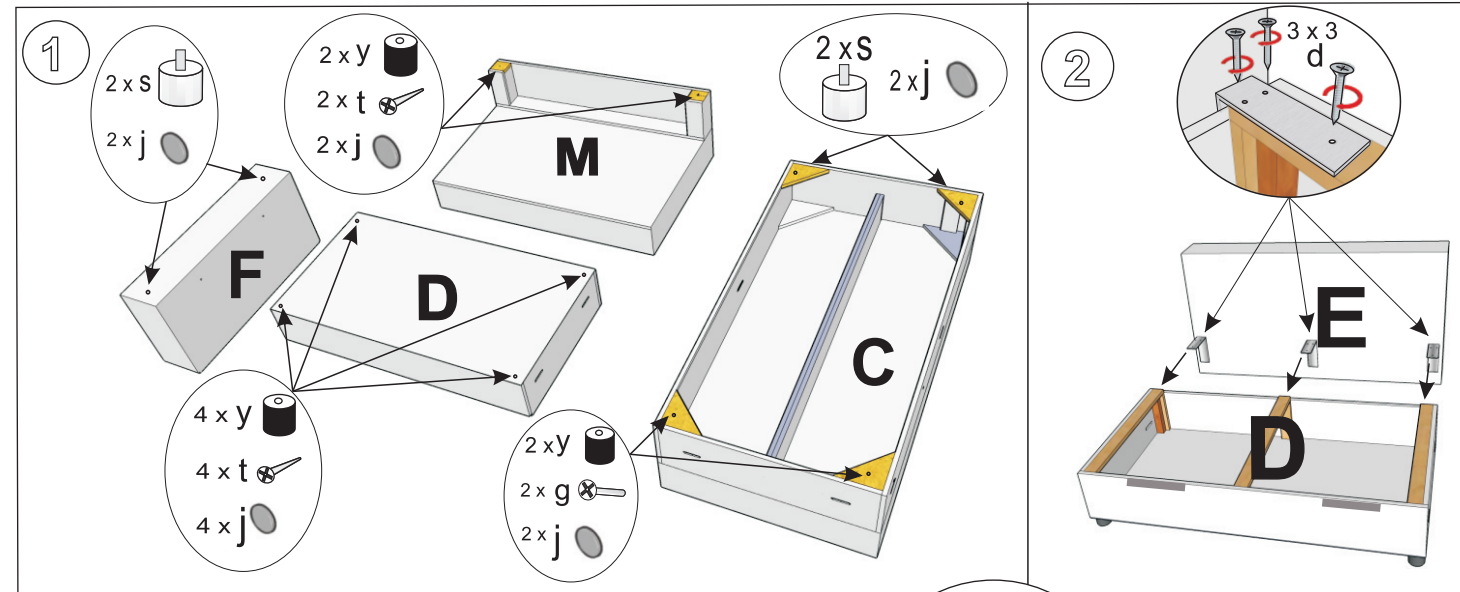

2 x (M8x60) a	5 x (M8x90) k	2 x (M8x70) e	9 x Ø8 b	9 x r	9 x M8 c	9x (4x16) d	4 x s
6x (5x35) t	2x (M6x35) g	8x 50mm y	12 x j	1x w			
1 x 2	3 x 1						

RELAX LED RGB

- | | |
|----------------------------------|--------------------------------|
| (DE) Montageanleitung | (IT) Istruzioni di montaggio |
| (PL) Instrukcja montażu | (FR) Notice de montage |
| (NL) Handleiding voor de montage | (RO) Instrucțiuni de asamblare |
| (GB) Assembly instructions | (SK) Montážny návod |
| (TR) Montaj talimatı | (CZ) Montážní návod |
| (RU) Инструкция по монтажу | (HU) Szerelési útmutató |

2 x (M8x60) a	5 x (M8x90) k	2 x (M8x70) e	9 x Ø8 b	9 x r	9 x M8 c	9 x (4x16) d	4 x s
6 x (5x35) t	2 x (M6x35) g	8 x 50mm y	12 x j	1 x w			
1 x 2	3 x 1						