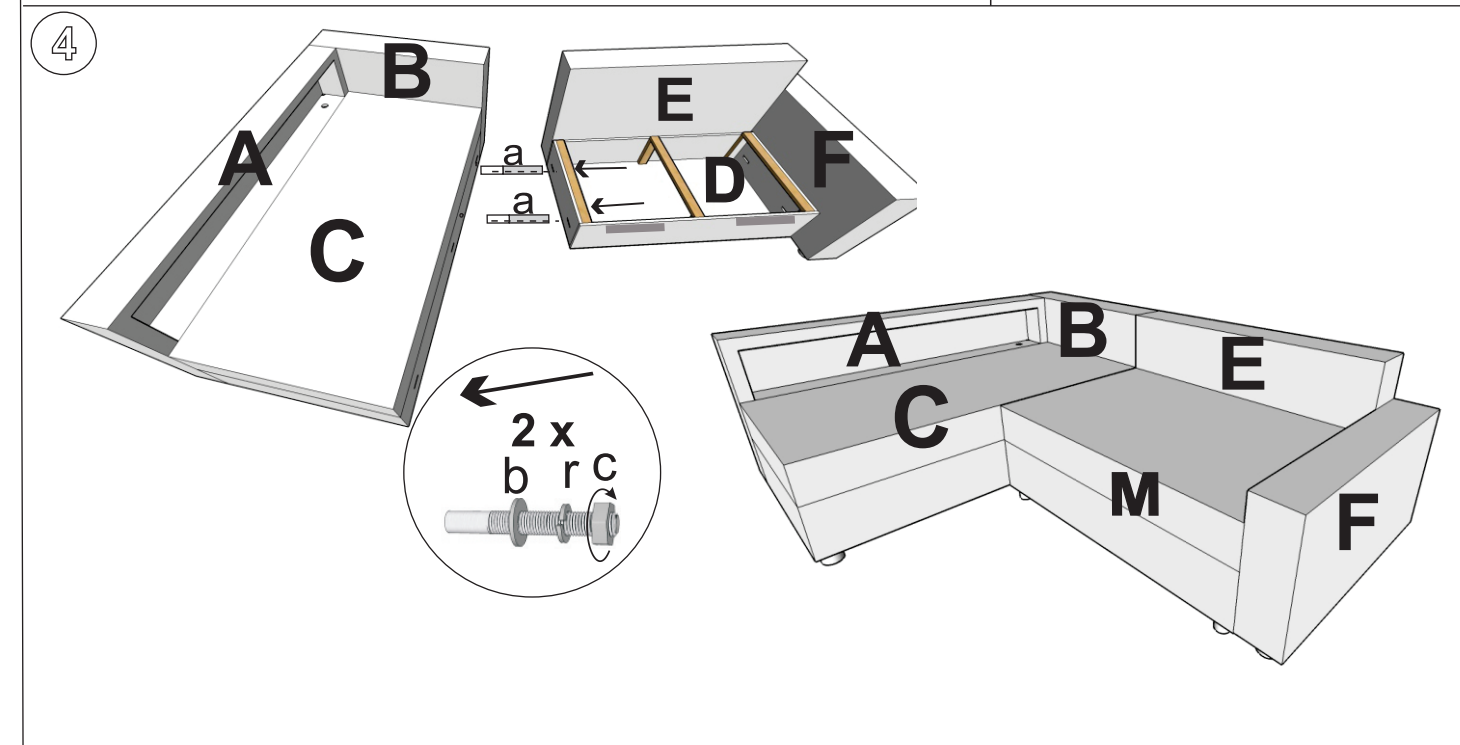

2 x (M8x60) a	5 x (M8x90) k	2 x (M8x70) e	9 x Ø8 b	9 x r	9 x M8 c	9x (4x16) d	4 x s
6x (5x35) t	2x (M6x35) g	8x 50mm y	12 x j	1x w			
1 x 2	3 x 1						

RELAX LED RGB

- | | |
|----------------------------------|--------------------------------|
| (DE) Montageanleitung | (IT) Istruzioni di montaggio |
| (PL) Instrukcja montażu | (FR) Notice de montage |
| (NL) Handleiding voor de montage | (RO) Instrucțiuni de asamblare |
| (GB) Assembly instructions | (SK) Montážny návod |
| (TR) Montaj talimatı | (CZ) Montážní návod |
| (RU) Инструкция по монтажу | (HU) Szerelési útmutató |

2 x (M8x60) a	5 x (M8x90) k	2 x (M8x70) e	9 x Ø8 b	9 x r	9 x M8 c	9 x (4x16) d	4 x s
6 x (5x35) t	2 x (M6x35) g	8 x 50mm y	12 x j	1 x w			
1 x 2	3 x 1						