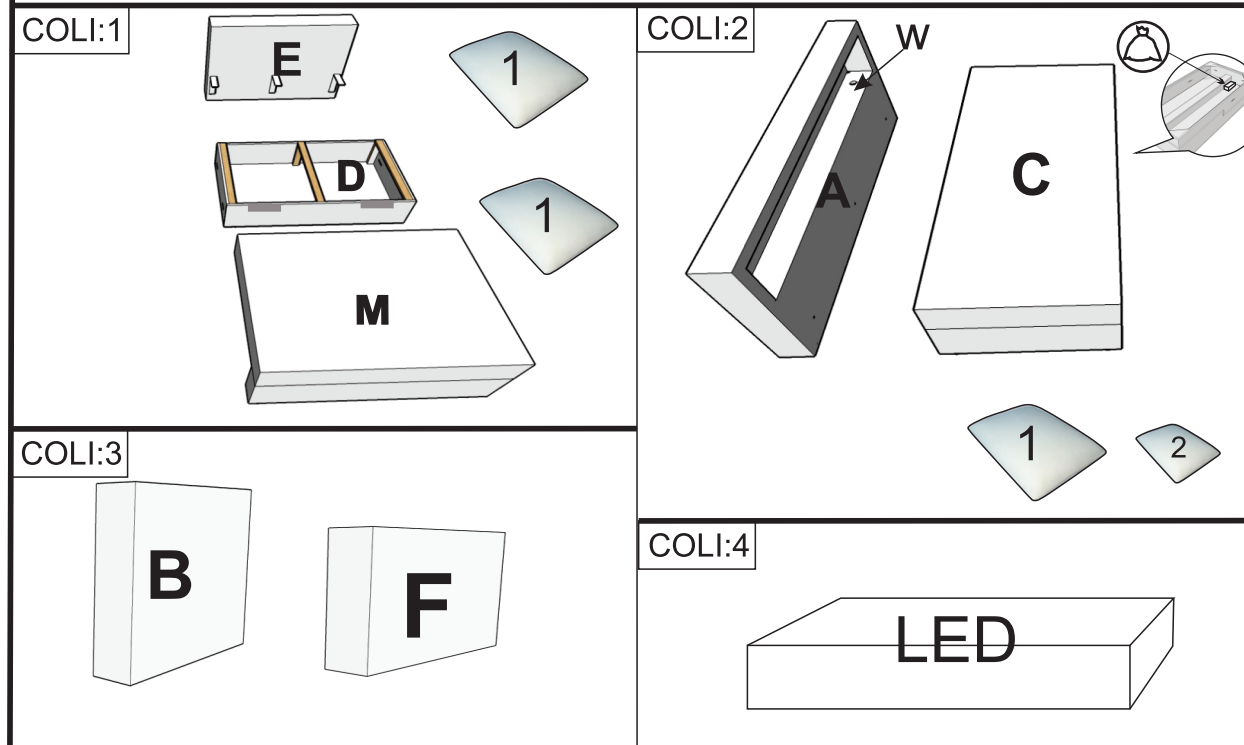

RELAX LED RGB

- (DE) Montageanleitung
- (PL) Instrukcja montażu
- (NL) Handleiding voor de montage
- (GB) Assembly instructions
- (TR) Montaj talimatı
- (RU) Инструкция по монтажу
- (IT) Istruzioni di montaggio
- (FR) Notice de montage
- (RO) Instrucțiuni de asamblare
- (SK) Montážny návod
- (CZ) Montážní návod
- (HU) Szerelési útmutató

2 x (M8x60) a	5 x (M8x90) k	2 x (M8x70) e	9 x Ø8 b	9 x r	9 x M8 c	9x (4x16) d	4 x s
6x (5x35) t	2x (M6x35) g	8x 50mm y	12 x j	1x w			
1 x 2	3 x 1						

RELAX LED RGB

- | | |
|----------------------------------|--------------------------------|
| (DE) Montageanleitung | (IT) Istruzioni di montaggio |
| (PL) Instrukcja montażu | (FR) Notice de montage |
| (NL) Handleiding voor de montage | (RO) Instrucțiuni de asamblare |
| (GB) Assembly instructions | (SK) Montážny návod |
| (TR) Montaj talimatı | (CZ) Montážní návod |
| (RU) Инструкция по монтажу | (HU) Szerelési útmutató |

2 x (M8x60) a	5 x (M8x90) k	2 x (M8x70) e	9 x Ø8 b	9 x r	9 x M8 c	9 x (4x16) d	4 x s
6 x (5x35) t	2 x (M6x35) g	8 x 50mm y	12 x j	1 x w			
1 x 2	3 x 1						