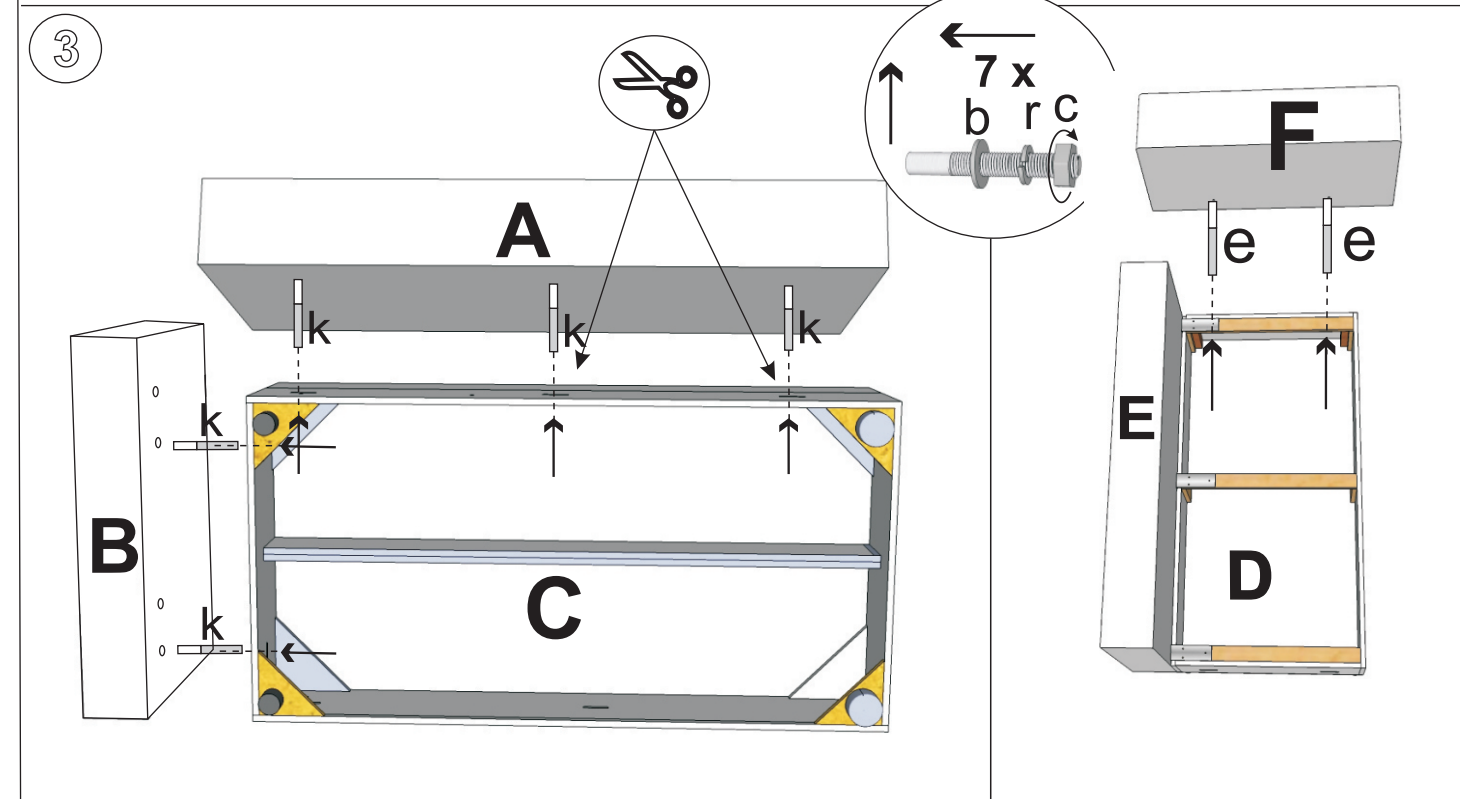

2 x (M8x60) a	5 x (M8x90) k	2 x (M8x70) e	9 x Ø8 b	9 x r	9 x M8 c	9x (4x16) d	4 x s
6x (5x35) t	2x (M6x35) g	8x 50mm y	12 x j	1x w			
1 x 2	3 x 1						

RELAX LED RGB

- | | |
|----------------------------------|--------------------------------|
| (DE) Montageanleitung | (IT) Istruzioni di montaggio |
| (PL) Instrukcja montażu | (FR) Notice de montage |
| (NL) Handleiding voor de montage | (RO) Instrucțiuni de asamblare |
| (GB) Assembly instructions | (SK) Montážny návod |
| (TR) Montaj talimatı | (CZ) Montážní návod |
| (RU) Инструкция по монтажу | (HU) Szerelési útmutató |

2 x (M8x60) a	5 x (M8x90) k	2 x (M8x70) e	9 x Ø8 b	9 x r	9 x M8 c	9 x (4x16) d	4 x s
6 x (5x35) t	2 x (M6x35) g	8 x 50mm y	12 x j	1 x w			
1 x 2	3 x 1						