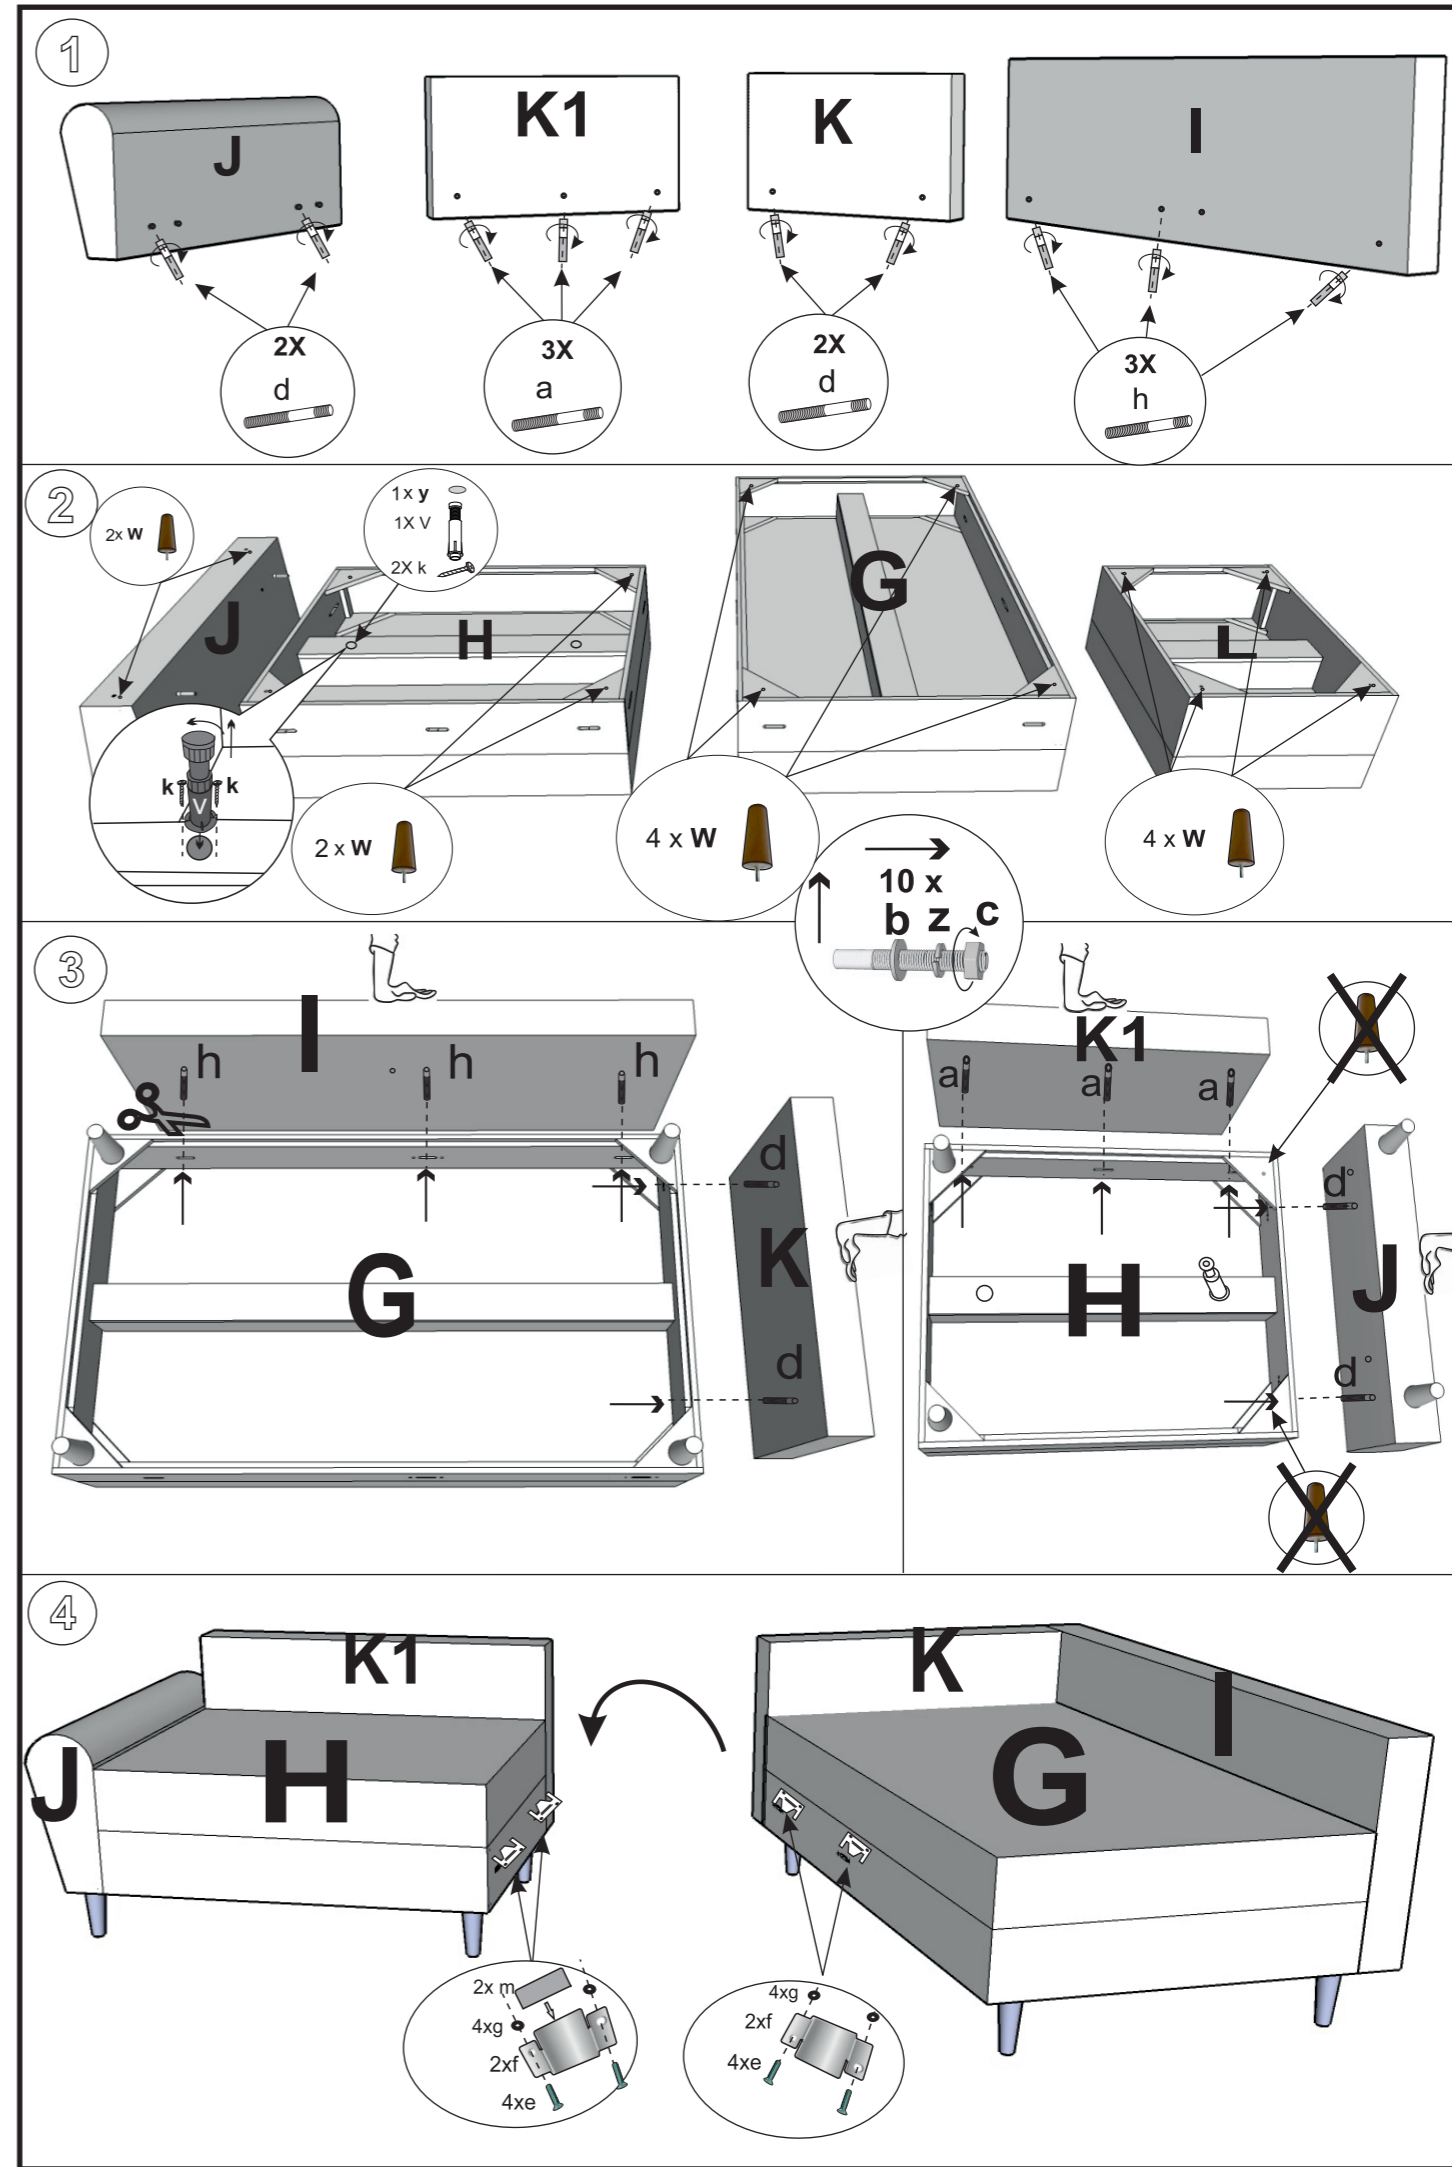

RICE CORD

- | | |
|----------------------------------|--------------------------------|
| (DE) Montageanleitung | (IT) Istruzioni di montaggio |
| (PL) Instrukcja montażu | (FR) Notice de montage |
| (NL) Handleiding voor de montage | (RO) Instrucțiuni de asamblare |
| (GB) Assembly instructions | (SK) Montážny návod |
| (TR) Montaj talimatı | (CZ) Montážní návod |
| (RU) Инструкция по монтажу | (HU) Szerelési útmutató |

3 x (8x90) a	3 x (8x100) h	4 x (8x80) d	10 x M8 c	8 x (M6x40) e	4 x f	1 X y	8 x g
12 x w	10 x z	10 x Ø8 b	1 x v	2 x k	5x s	2x t	1x u
2x m							

RICE CORD

- | | |
|----------------------------------|--------------------------------|
| (DE) Montageanleitung | (IT) Istruzioni di montaggio |
| (PL) Instrukcja montażu | (FR) Notice de montage |
| (NL) Handleiding voor de montage | (RO) Instrucțiuni de asamblare |
| (GB) Assembly instructions | (SK) Montážny návod |
| (TR) Montaj talimatı | (CZ) Montážní návod |
| (RU) Инструкция по монтажу | (HU) Szerelési útmutató |

3 x (8x90) a	3 x (8x100) h	4 x (8x80) d	10 x M8 c	8 x (M6x40) e	4 x f	1 X y	8 x g
12 x w	10 x z	10 x Ø8 b	1 x v	2 x k	5x s	2x t	1x u
2x m							