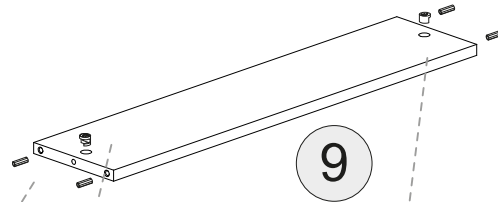

O21

Soft-Close

11b

19

20

Cod.	Qt.	Dimensions (mm)	Item Code	Box
1	1	1088x170x16	XP_COSPZF12	1/1
2	1	1088x170x16	XP_COSPZF11	1/1
3	1	1088x155x16	XP_CTSPZTR1	1/1
4	1	1101x170,5x16	XP_CTSPZKP3	1/1
5	1	1102x365,5x3	XP_SCSPZ04-BIA	1/1
6	1	1102x716x3	XP_SCSPZ05-BIA	1/1
7	4	699x150x12	XP_CTSPZRP1	1/1
8	4	351x150x12	XP_CTSPZRP2	1/1
9	1	700x154x16	XP_CTSPZRF1	1/1
10	1	352x154x16	XP_CTSPZRF2	1/1
11	3	1129x364x16	XP_COSPZAA3	1/1
12	1	1101x170,5x16	XP_COSPZKP5	1/1

- A**

Ø15x13mm n.3
- B**

n.4
- C**

Ø8x30mm n.12
- N2**

n.32

9

10

- A**