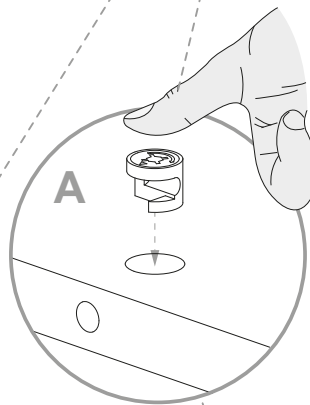

O21

Soft-Close

11b

19

20

Cod.	Qt.	Dimensions (mm)	Item Code	Box
1	1	1088x170x16	XP_COSPZF12	1/1
2	1	1088x170x16	XP_COSPZF11	1/1
3	1	1088x155x16	XP_CTSPZTR1	1/1
4	1	1101x170,5x16	XP_CTSPZKP3	1/1
5	1	1102x365,5x3	XP_SCSPZ04-BIA	1/1
6	1	1102x716x3	XP_SCSPZ05-BIA	1/1
7	4	699x150x12	XP_CTSPZRP1	1/1
8	4	351x150x12	XP_CTSPZRP2	1/1
9	1	700x154x16	XP_CTSPZRF1	1/1
10	1	352x154x16	XP_CTSPZRF2	1/1
11	3	1129x364x16	XP_COSPZAA3	1/1
12	1	1101x170,5x16	XP_COSPZKP5	1/1

- A**

Ø15x13mm n.3
- B**

n.4
- C**

Ø8x30mm n.12
- N2**

n.32

9

10

- A**