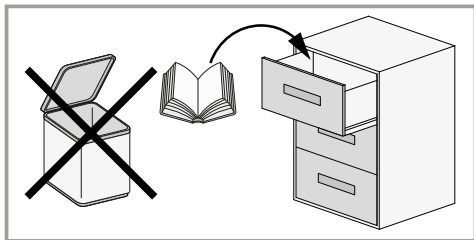

Schuhschrank 3 Türen

SPAZIO / TOZZI

- (D)** Montageanleitung
- (GB)** Assembly instructions
- (I)** Istruzioni di montaggio
- (F)** Notice de montage
- (NL)** handleiding voor de montage

<p>A</p>  <p>Ø15x13mm n.7</p>	<p>B</p>  <p>n.7</p>	<p>C</p>  <p>Ø8x30mm n.20</p>	<p>F</p>  <p>Ø5x50mm n.3</p>	<p>F5</p>  <p>Ø3,5x16mm n.12</p>	<p>F7</p>  <p>Ø3,5x25mm n.2</p>
<p>F24</p>  <p>Ø4x16mm n.2</p>	<p>F41</p>  <p>Ø4x25mm n.5</p>	<p>G2</p>  <p>n.5</p>	<p>L2</p>  <p>Ø20 n.11</p>	<p>L7</p>  <p>Ø10 n.6</p>	<p>L12</p>  <p>Ø5 n.7</p>
<p>L13</p>  <p>Ø8 n.4</p>	<p>M</p>  <p>n.12</p>	<p>M1</p>  <p>n.2</p>	<p>N</p>  <p>n.2</p>	<p>N2</p>  <p>n.32</p>	<p>O10</p>  <p>n.6</p>
<p>O21</p>  <p>Soft-Close 12 mm n.6</p>				 <p>12</p>	

D Sicherheitshinweise

Das Dreieck erinnert Sie während der Montage an die folgenden Hinweise.

1 Fachkundige Montage erforderlich. Unsachgemäße Montage kann zu Unfällen führen. Da es viele verschiedene Wandmaterialien gibt, sind Schrauben für die Wandbefestigung nicht beigelegt. Ggf. sollte man sich beim Eisenwarenfachhandel nach geeignetem Befestigungsmaterial erkundigen.