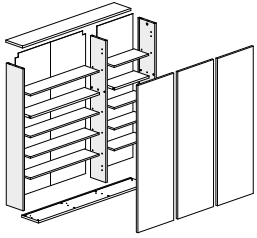

1

- **A**

  Ø15x13mm n.3
- **B**

  n.4
- **C**

  Ø8x30mm n.12
- **N2**

  n.32

1

3