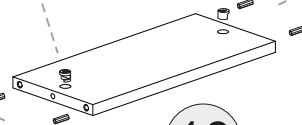

10

- **A**

  Ø15x13mm n.4
- **B**

  n.3
- **C**

  Ø8x30mm n.8
- **F24**

  Ø4x16mm n.2
- **N**

  n.2