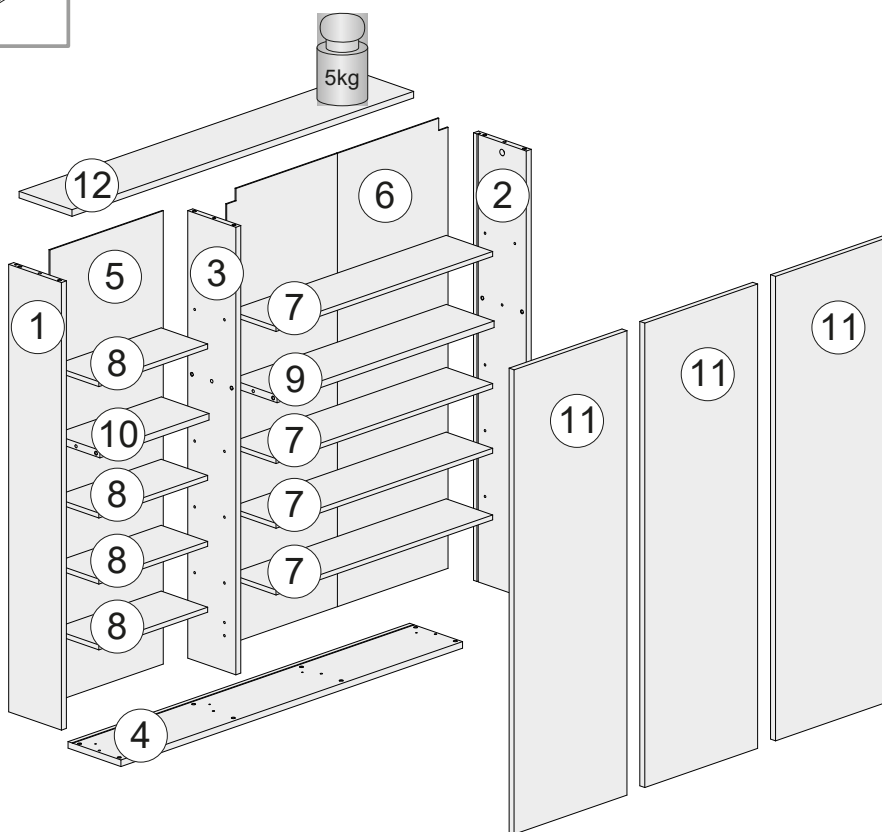

O21

Soft-Close

11b

19

20

Cod.	Qt.	Dimensions (mm)	Item Code	Box
1	1	1088x170x16	XP_COSPZF12	1/1
2	1	1088x170x16	XP_COSPZF11	1/1
3	1	1088x155x16	XP_CTSPZTR1	1/1
4	1	1101x170,5x16	XP_CTSPZKP3	1/1
5	1	1102x365,5x3	XP_SCSPZ04-BIA	1/1
6	1	1102x716x3	XP_SCSPZ05-BIA	1/1
7	4	699x150x12	XP_CTSPZRP1	1/1
8	4	351x150x12	XP_CTSPZRP2	1/1
9	1	700x154x16	XP_CTSPZRF1	1/1
10	1	352x154x16	XP_CTSPZRF2	1/1
11	3	1129x364x16	XP_COSPZAA3	1/1
12	1	1101x170,5x16	XP_COSPZKP5	1/1

- A**

Ø15x13mm n.3
- B**

n.4
- C**

Ø8x30mm n.12
- N2**

n.32

9

10

- A**