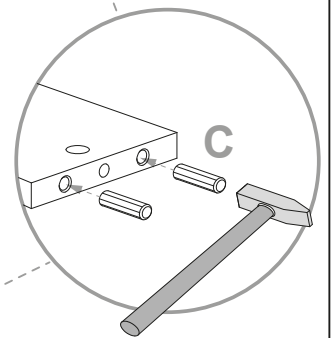

O21

Soft-Close

11b

19

20

Cod.	Qt.	Dimensions (mm)	Item Code	Box
1	1	1088x170x16	XP_COSPZF12	1/1
2	1	1088x170x16	XP_COSPZF11	1/1
3	1	1088x155x16	XP_CTSPZTR1	1/1
4	1	1101x170,5x16	XP_CTSPZKP3	1/1
5	1	1102x365,5x3	XP_SCSPZ04-BIA	1/1
6	1	1102x716x3	XP_SCSPZ05-BIA	1/1
7	4	699x150x12	XP_CTSPZRP1	1/1
8	4	351x150x12	XP_CTSPZRP2	1/1
9	1	700x154x16	XP_CTSPZRF1	1/1
10	1	352x154x16	XP_CTSPZRF2	1/1
11	3	1129x364x16	XP_COSPZAA3	1/1
12	1	1101x170,5x16	XP_COSPZKP5	1/1

- A**

Ø15x13mm n.3
- B**

n.4
- C**

Ø8x30mm n.12
- N2**

n.32

9

10

- A**