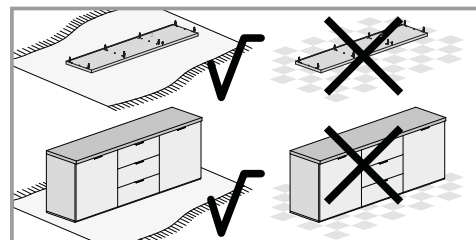

O21

Soft-Close

11b

19

20

Cod.	Qt.	Dimensions (mm)	Item Code	Box
1	1	1088x170x16	XP_COSPZF12	1/1
2	1	1088x170x16	XP_COSPZF11	1/1
3	1	1088x155x16	XP_CTSPZTR1	1/1
4	1	1101x170,5x16	XP_CTSPZKP3	1/1
5	1	1102x365,5x3	XP_SCSPZ04-BIA	1/1
6	1	1102x716x3	XP_SCSPZ05-BIA	1/1
7	4	699x150x12	XP_CTSPZRP1	1/1
8	4	351x150x12	XP_CTSPZRP2	1/1
9	1	700x154x16	XP_CTSPZRF1	1/1
10	1	352x154x16	XP_CTSPZRF2	1/1
11	3	1129x364x16	XP_COSPZAA3	1/1
12	1	1101x170,5x16	XP_COSPZKP5	1/1