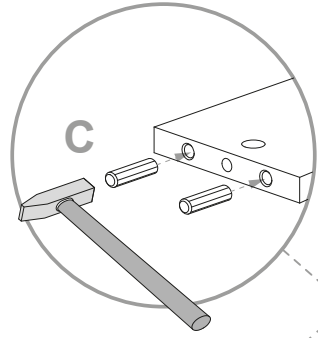

O21

Soft-Close

11b

19

20

Cod.	Qt.	Dimensions (mm)	Item Code	Box
1	1	1088x170x16	XP_COSPZF12	1/1
2	1	1088x170x16	XP_COSPZF11	1/1
3	1	1088x155x16	XP_CTSPZTR1	1/1
4	1	1101x170,5x16	XP_CTSPZKP3	1/1
5	1	1102x365,5x3	XP_SCSPZ04-BIA	1/1
6	1	1102x716x3	XP_SCSPZ05-BIA	1/1
7	4	699x150x12	XP_CTSPZRP1	1/1
8	4	351x150x12	XP_CTSPZRP2	1/1
9	1	700x154x16	XP_CTSPZRF1	1/1
10	1	352x154x16	XP_CTSPZRF2	1/1
11	3	1129x364x16	XP_COSPZAA3	1/1
12	1	1101x170,5x16	XP_COSPZKP5	1/1

- A**

Ø15x13mm n.3
- B**

n.4
- C**

Ø8x30mm n.12
- N2**

n.32

9

10

- A**