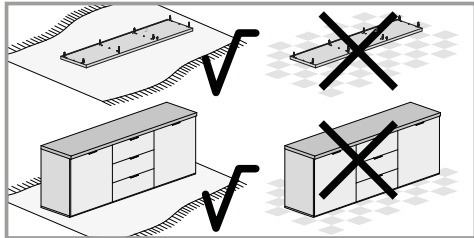

Schuhschrank 3 Türen

SPAZIO / TOZZI

- (D)** Montageanleitung
- (GB)** Assembly instructions
- (I)** Istruzioni di montaggio
- (F)** Notice de montage
- (NL)** handleiding voor de montage

<p>A</p>  <p>Ø15x13mm n.7</p>	<p>B</p>  <p>n.7</p>	<p>C</p>  <p>Ø8x30mm n.20</p>	<p>F</p>  <p>Ø5x50mm n.3</p>	<p>F5</p>  <p>Ø3,5x16mm n.12</p>	<p>F7</p>  <p>Ø3,5x25mm n.2</p>
<p>F24</p>  <p>Ø4x16mm n.2</p>	<p>F41</p>  <p>Ø4x25mm n.5</p>	<p>G2</p>  <p>n.5</p>	<p>L2</p>  <p>Ø20 n.11</p>	<p>L7</p>  <p>Ø10 n.6</p>	<p>L12</p>  <p>Ø5 n.7</p>
<p>L13</p>  <p>Ø8 n.4</p>	<p>M</p>  <p>n.12</p>	<p>M1</p>  <p>n.2</p>	<p>N</p>  <p>n.2</p>	<p>N2</p>  <p>n.32</p>	<p>O10</p>  <p>n.6</p>
<p>O21</p>  <p>Soft-Close 12 mm n.6</p>				 <p>12</p>	

D Sicherheitshinweise

Das Dreieck erinnert Sie während der Montage an die folgenden Hinweise.

1 Fachkundige Montage erforderlich. Unsachgemäße Montage kann zu Unfällen führen. Da es viele verschiedene Wandmaterialien gibt, sind Schrauben für die Wandbefestigung nicht beigelegt. Ggf. sollte man sich beim Eisenwarenfachhandel nach geeignetem Befestigungsmaterial erkundigen.