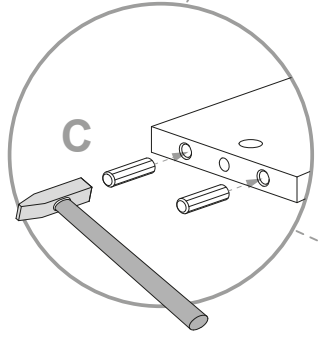

O21

Soft-Close

11b

19

20

Cod.	Qt.	Dimensions (mm)	Item Code	Box
1	1	1088x170x16	XP_COSPZF12	1/1
2	1	1088x170x16	XP_COSPZF11	1/1
3	1	1088x155x16	XP_CTSPZTR1	1/1
4	1	1101x170,5x16	XP_CTSPZKP3	1/1
5	1	1102x365,5x3	XP_SCSPZ04-BIA	1/1
6	1	1102x716x3	XP_SCSPZ05-BIA	1/1
7	4	699x150x12	XP_CTSPZRP1	1/1
8	4	351x150x12	XP_CTSPZRP2	1/1
9	1	700x154x16	XP_CTSPZRF1	1/1
10	1	352x154x16	XP_CTSPZRF2	1/1
11	3	1129x364x16	XP_COSPZAA3	1/1
12	1	1101x170,5x16	XP_COSPZKP5	1/1

- A**

Ø15x13mm n.3
- B**

n.4
- C**

Ø8x30mm n.12
- N2**

n.32

9

10

- A**