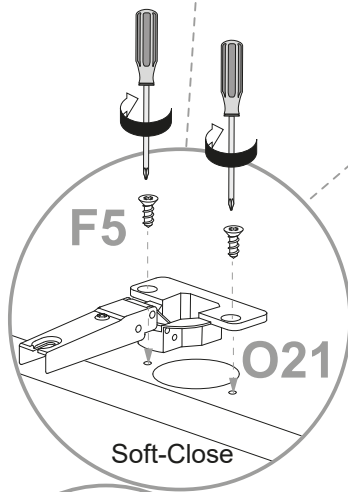

Ø10 n.4

O21

12 mm n.4

Soft-Close

11a x2

F5

O21

Soft-Close

O21

Soft-Close

11b

19

20

Cod.	Qt.	Dimensions (mm)	Item Code	Box
1	1	1088x170x16	XP_COSPZF12	1/1
2	1	1088x170x16	XP_COSPZF11	1/1
3	1	1088x155x16	XP_CTSPZTR1	1/1
4	1	1101x170,5x16	XP_CTSPZKP3	1/1
5	1	1102x365,5x3	XP_SCSPZ04-BIA	1/1
6	1	1102x716x3	XP_SCSPZ05-BIA	1/1
7	4	699x150x12	XP_CTSPZRP1	1/1
8	4	351x150x12	XP_CTSPZRP2	1/1
9	1	700x154x16	XP_CTSPZRF1	1/1
10	1	352x154x16	XP_CTSPZRF2	1/1
11	3	1129x364x16	XP_COSPZAA3	1/1
12	1	1101x170,5x16	XP_COSPZKP5	1/1

- A**

Ø15x13mm n.3
- B**

n.4
- C**

Ø8x30mm n.12
- N2**

n.32

9

10

- A**

Ø15x13mm n.4
- B**

n.3
- C**

Ø8x30mm n.8
- F24**

Ø4x16mm n.2
- N**

n.2

12

23

24