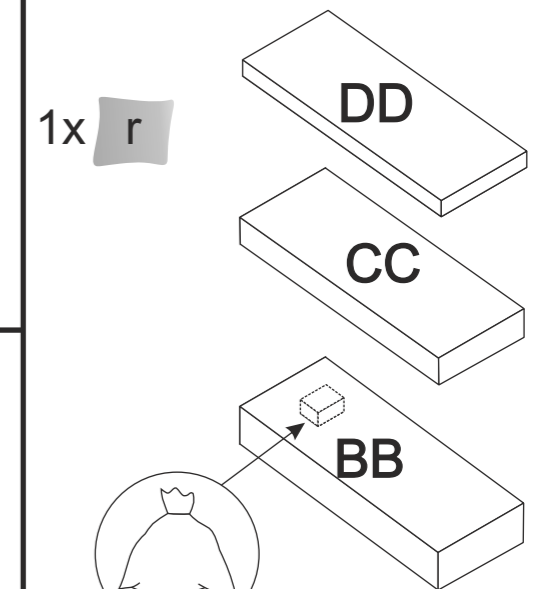

LONDON 90 LED RGB

- (DE) Montageanleitung
- (PL) Instrukcja montażu
- (NL) Handleiding voor de montage
- (GB) Assembly instructions
- (TR) Montaj talimatı
- (RU) Инструкция по монтажу
- (IT) Istruzioni di montaggio
- (FR) Notice de montage
- (RO) Instrucțiuni de asamblare
- (SK) Montážny návod
- (CZ) Montážní návod
- (HU) Szerelési útmutató

Name - Nazwa - Naam - Name - Isim - название
Nome - Nom - Numele - Meno - Jméno - Neve

LONDON 90 LED RGB

2x a	2x b	2x c	2x (M8x40) d	4x (4x20) e	2x (M8x60) f	2x Ø8 g
2x Ø8 i	2x M8 j	4x Ø35 m	2x Ø60 n	2x p	1x r	

Service - Servis - Dienstverlening - Servis - Serwis - Сервисная служба - Servizio - Service
Serviciu - Služby - Szolgáltatás

COLLI 1

COLLI 2

COLLI 3