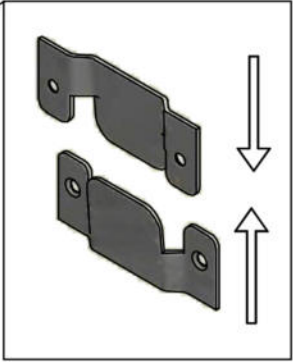

26-01-2022