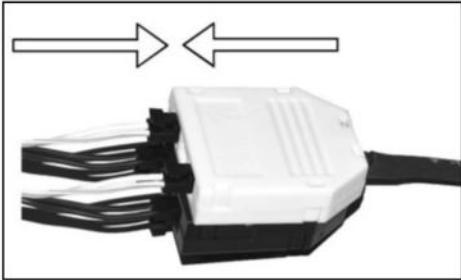

26-01-2022