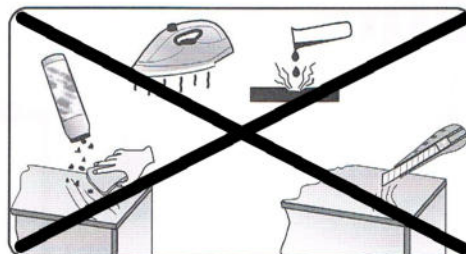

26-01-2022