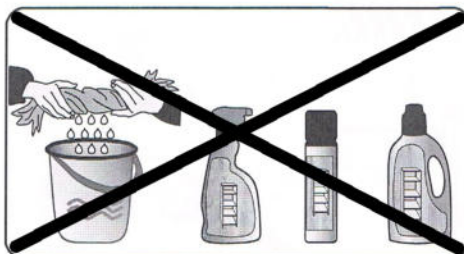

26-01-2022