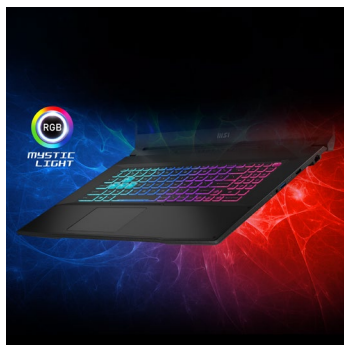

TASTATUR MIT STYLE

Die Tastatur mit 4-Zonen-RGB-Beleuchtung setzt den Laptop extra in Szene und sorgt für Komfort in dunkler Umgebung. Je Zone kann die Tastatur frei mit einer RGB-Farbe nach Wahl individualisiert und mit Effekten versehen werden.