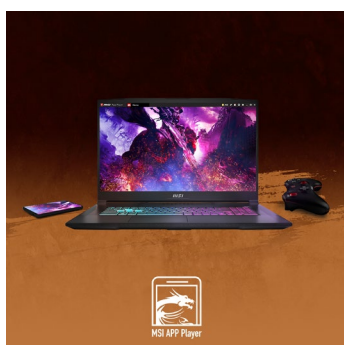

MSI APP PLAYER

Erlebe mobile Games mit höchster Performance und größerem Steuerungs-Komfort: Der MSI »App Player« holt dir deine Android-Spiele auf den Laptop für noch mehr Spielspaß und Erfolg – inklusive neuem Konsolen-Modus fürs Gaming am Fernseher.