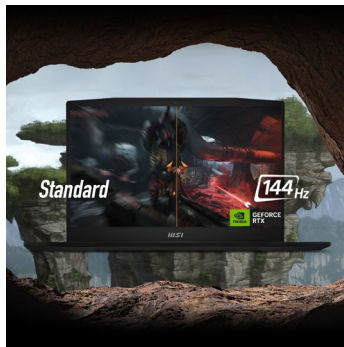

144 HZ GAMING-MONITOR

Nicht nur Spieler schneller FPS-Shooter werden von der brillanten Bildqualität des fast rahmenlosen 144-Hz-Bildschirms begeistert sein. Die absolut flüssige Darstellung selbst bei rasanten Bewegungen ermöglicht eine ungebremste Reaktion und bringt den entscheidenden Vorteil im Spiel.