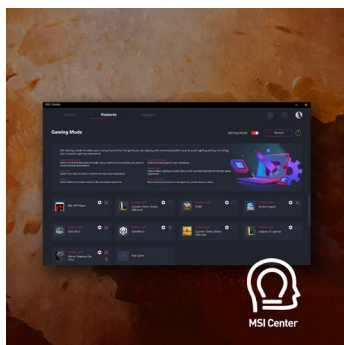

MSI Katana 17 B12V – Highlights

WAFFE DER MEISTER

Kämpfe für Ruhm und schlage deine Gegner! Der Katana 17 B12V ist deine mächtige Waffe für epische Battles – im neuen Look, inspiriert vom legendären Drachenschwert. Ebenso leicht, schlank und trotzdem kraftvoll entfacht der Gaming-Laptop die Energie und den Style einer ganz neuen Generation.

144 HZ GAMING-MONITOR

Nicht nur Spieler schneller FPS-Shooter werden von der brillanten Bildqualität des fast rahmenlosen 144-Hz-Bildschirms begeistert sein. Die absolut flüssige Darstellung selbst bei rasanten Bewegungen ermöglicht eine ungebremste Reaktion und bringt den entscheidenden Vorteil im Spiel.

TASTATUR MIT STYLE

Die Tastatur mit 4-Zonen-RGB-Beleuchtung setzt den Laptop extra in Szene und sorgt für Komfort in dunkler Umgebung. Je Zone kann die Tastatur frei mit einer RGB-Farbe nach Wahl individualisiert und mit Effekten versehen werden.