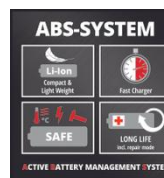

Logistische Daten

- Produktgewicht (kg) 2.4
- Bruttogewicht (kg) 3.7
- Dimensions single packaging 855 x 200 x 120 mm
- Stück pro Exportkarton 4 STK
- Bruttogewicht Exportkarton 15.4 kg
- Maße Exportkarton 1000 x 420 x 280 mm
- Containermengen (20"/40"/40"HC) 898 | 1728 | 2160