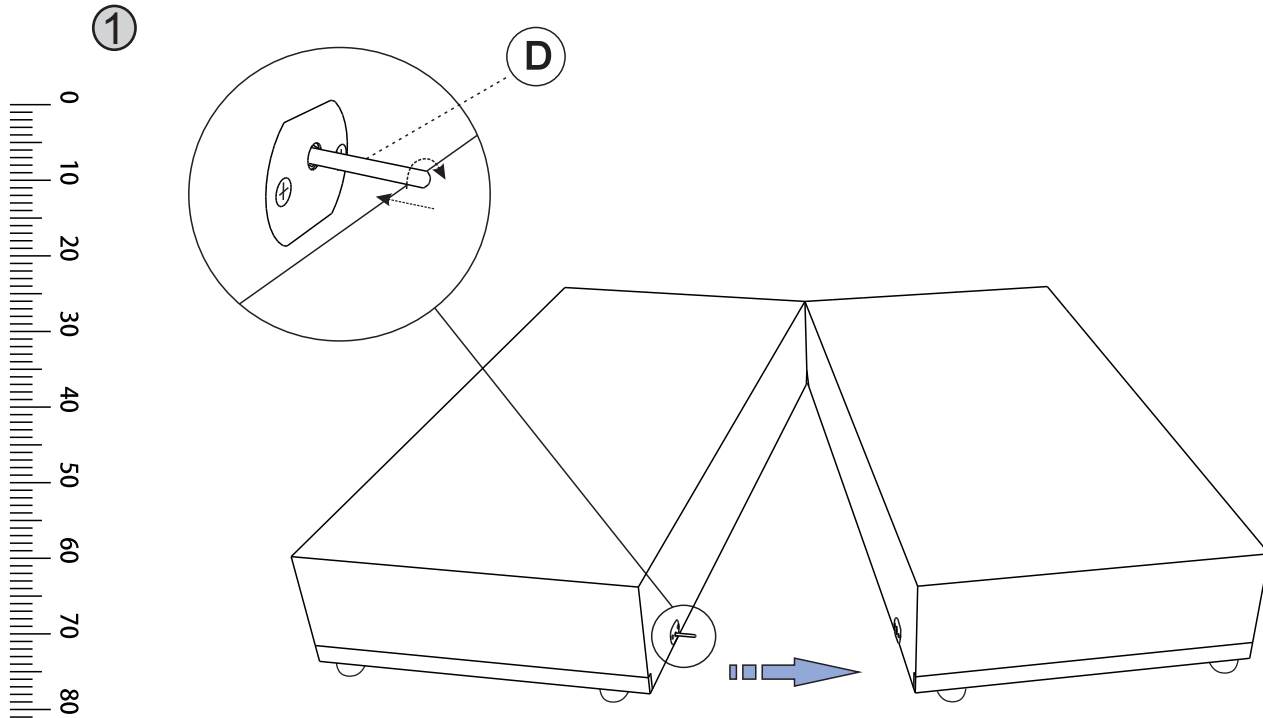

2 X 15min

(D) AUFBAUANLEITUNG	(GB) ASSEMBLY INSTRUCTIONS
(NL) HANDLEIDING VOOR DE MONTAGE	(PL) INSTRUKCJA MONTAŻU
(TR) MONTAJ TALIMATI	(RU) Инструкция по монтажу
(RO) INSTRUCIUNI DE ASAMBLARE	(I) PROCEDURA DI ASSEMBLAGGIO
(F) INSTRUCTION D'ASSEMBLAGE	(SK) POKYNY K MONTÁŽI
(CZ) POKYNY K MONTÁŽI	(HU) KÖZGYŰLÉS UTASÍTÁSOK
(BG) ИНСТРУКЦИИ ЗА МОНТАЖ	(SLO) NAVODILA ZA MONTAŽO
(HR) NAPUTCI ZA MONTAŽU	(S) MONTERINGSANVISNING
(E) INSTRUCCIONES DE MONTAJE	(LT) DIEGIMO INSTRUKCIJOS

BOXSPRING LEVANA