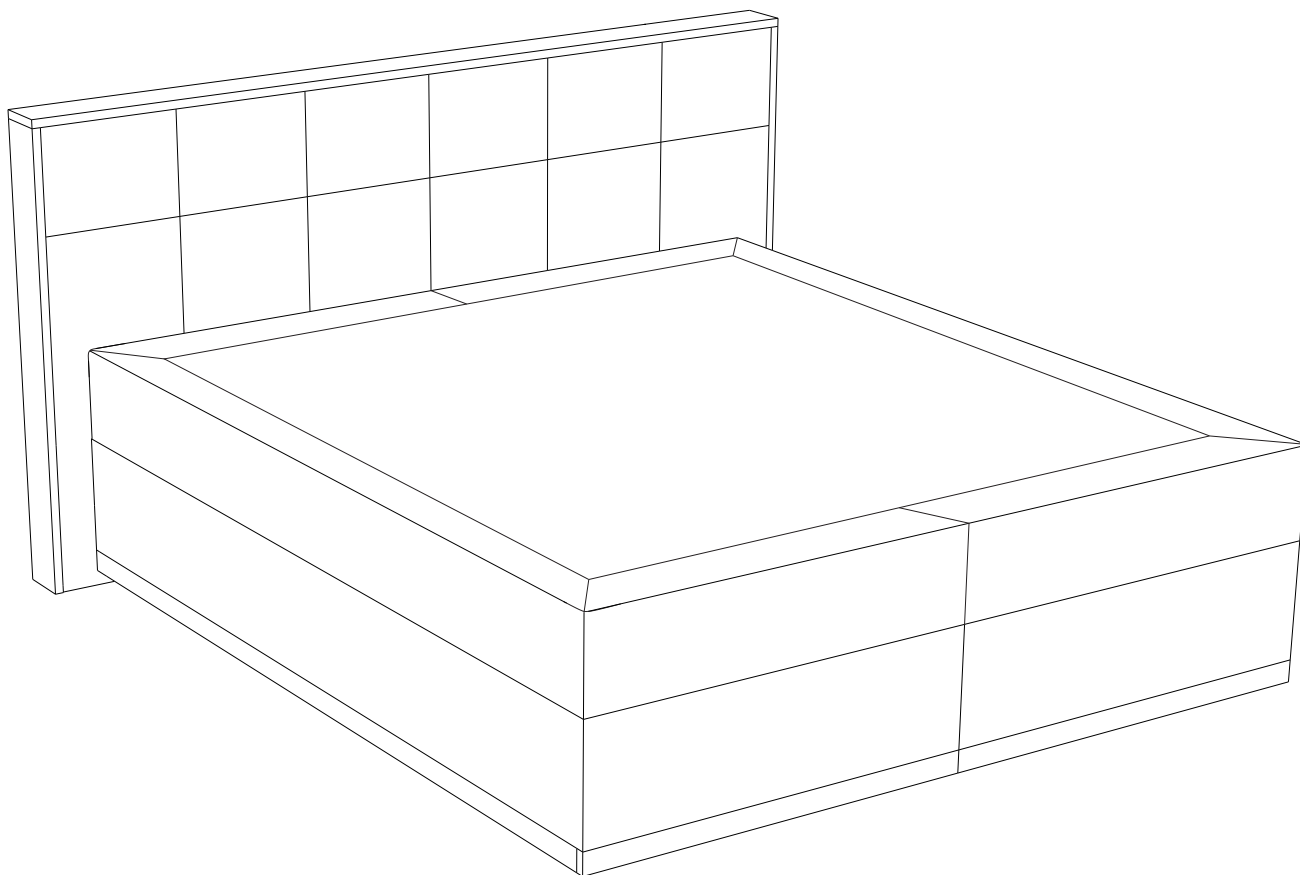

BOXSPRING LEVANA

- | | |
|----------------------------------|-------------------------------|
| (D) AUFBAUANLEITUNG | (GB) ASSEMBLY INSTRUCTIONS |
| (NL) HANDLEIDING VOOR DE MONTAGE | (PL) INSTRUKCJA MONTAŻU |
| (TR) MONTAJ TALIMATI | (RU) Инструкция по монтажу |
| (RO) INSTRUCTIUNI DE ASAMBLARE | (I) PROCEDURA DI ASSEMBLAGGIO |
| (F) INSTRUCTION D'ASSEMBLAGE | (SK) POKYNY K MONTÁŽI |
| (CZ) POKYNY K MONTÁŽI | (HU) KÖZGYŰLÉS UTASÍTÁSOK |
| (BG) ИНСТРУКЦИИ ЗА МОНТАЖ | (SLO) NAVODILA ZA MONTAŽO |
| (HR) NAPUTCI ZA MONTAŽU | (S) MONTERINGSANVISNING |
| (E) INSTRUCCIONES DE MONTAJE | (LT) DIEGIMO INSTRUKCIJOS |