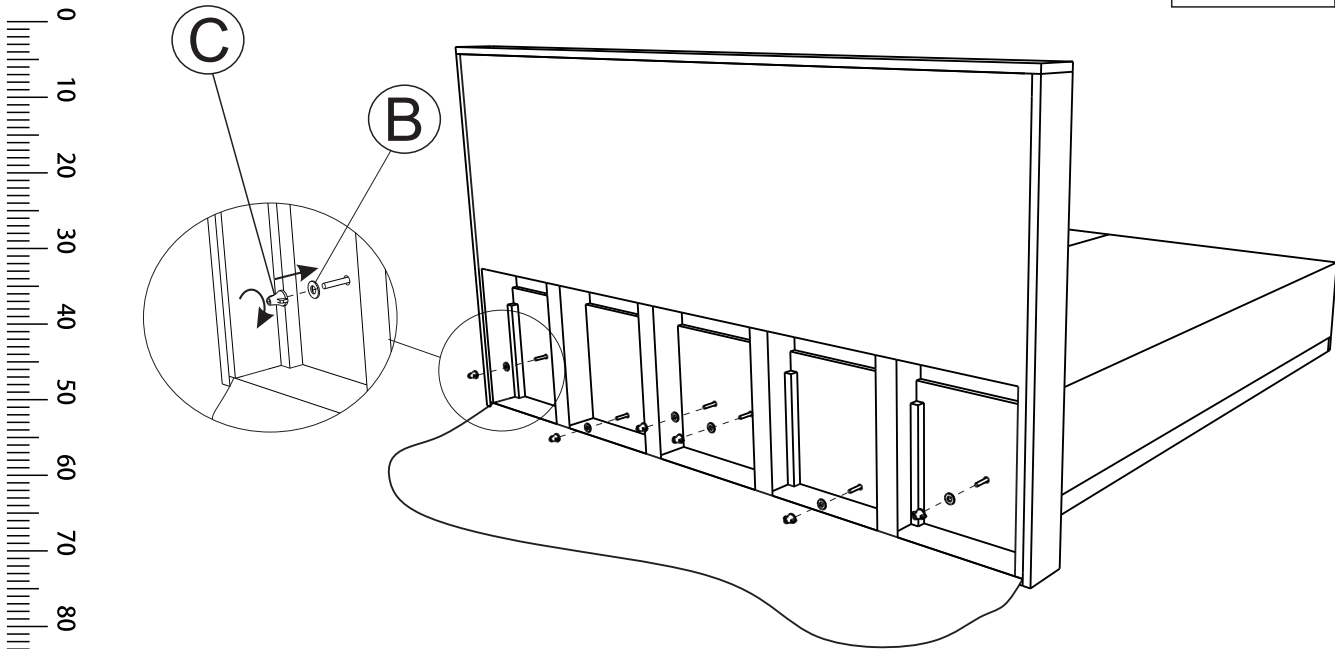

2 X 15min

(D) AUFBAUANLEITUNG	(GB) ASSEMBLY INSTRUCTIONS
(NL) HANDLEIDING VOOR DE MONTAGE	(PL) INSTRUKCJA MONTAŻU
(TR) MONTAJ TALIMATI	(RU) Инструкция по монтажу
(RO) INSTRUCTIUNI DE ASAMBLARE	(I) PROCEDURA DI ASSEMBLAGGIO
(F) INSTRUCTION D'ASSEMBLAGE	(SK) POKYNY K MONTÁŽI
(CZ) POKYNY K MONTÁŽI	(HU) KÖZGYŰLÉS UTASÍTÁSOK
(BG) ИНСТРУКЦИИ ЗА МОНТАЖ	(SLO) NAVODILA ZA MONTAŽO
(HR) NAPUTCI ZA MONTAŽU	(S) MONTERINGSANVISNING
(E) INSTRUCCIONES DE MONTAJE	(LT) DIEGIMO INSTRUKCIJOS

BOXSPRING LEVANA

3

4