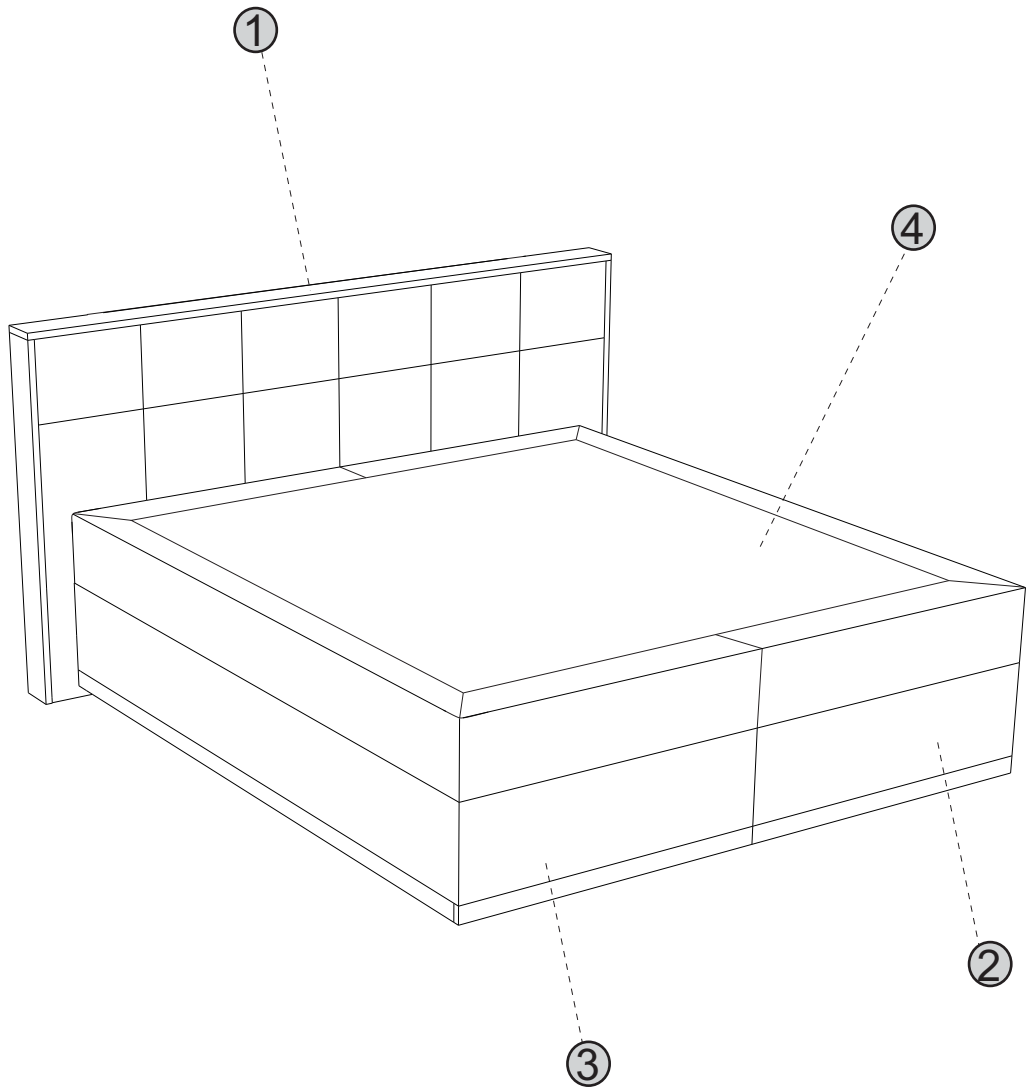

(D) AUFBAUANLEITUNG	(GB) ASSEMBLY INSTRUCTIONS
(NL) HANDLEIDING VOOR DE MONTAGE	(PL) INSTRUKCJA MONTAŻU
(TR) MONTAJ TALIMATI	(RU) Инструкция по монтажу
(RO) INSTRUCTIUNI DE ASAMBLARE	(I) PROCEDURA DI ASSEMBLAGGIO
(F) INSTRUCTION D'ASSEMBLAGE	(SK) POKYNY K MONTÁŽI
(CZ) POKYNY K MONTÁŽI	(HU) KÖZGYŰLÉS UTASÍTÁSOK
(BG) ИНСТРУКЦИИ ЗА МОНТАЖ	(SLO) NAVODILA ZA MONTAŽO
(HR) NAPUTCI ZA MONTAŽU	(S) MONTERINGSANVISNING
(E) INSTRUCCIONES DE MONTAJE	(LT) DIEGIMO INSTRUKCIJOS

BOXSPRING LEVANA