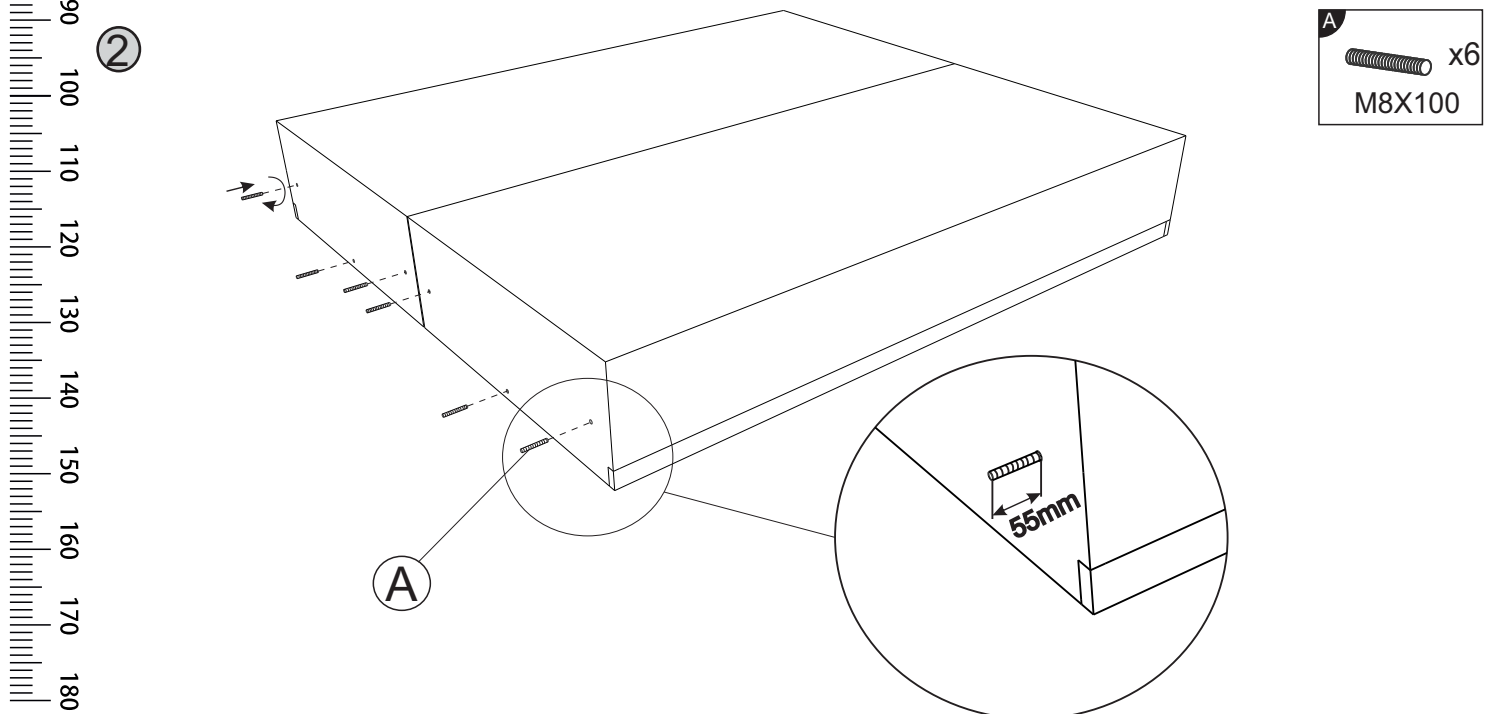

2 X 15min

(D) AUFBAUANLEITUNG	(GB) ASSEMBLY INSTRUCTIONS
(NL) HANDLEIDING VOOR DE MONTAGE	(PL) INSTRUKCJA MONTAŻU
(TR) MONTAJ TALIMATI	(RU) Инструкция по монтажу
(RO) INSTRUCIUNI DE ASAMBLARE	(I) PROCEDURA DI ASSEMBLAGGIO
(F) INSTRUCTION D'ASSEMBLAGE	(SK) POKYNY K MONTÁŽI
(CZ) POKYNY K MONTÁŽI	(HU) KÖZGYŰLÉS UTASÍTÁSOK
(BG) ИНСТРУКЦИИ ЗА МОНТАЖ	(SLO) NAVODILA ZA MONTAŽO
(HR) NAPUTCI ZA MONTAŽU	(S) MONTERINGSANVISNING
(E) INSTRUCCIONES DE MONTAJE	(LT) DIEGIMO INSTRUKCIJOS

BOXSPRING LEVANA