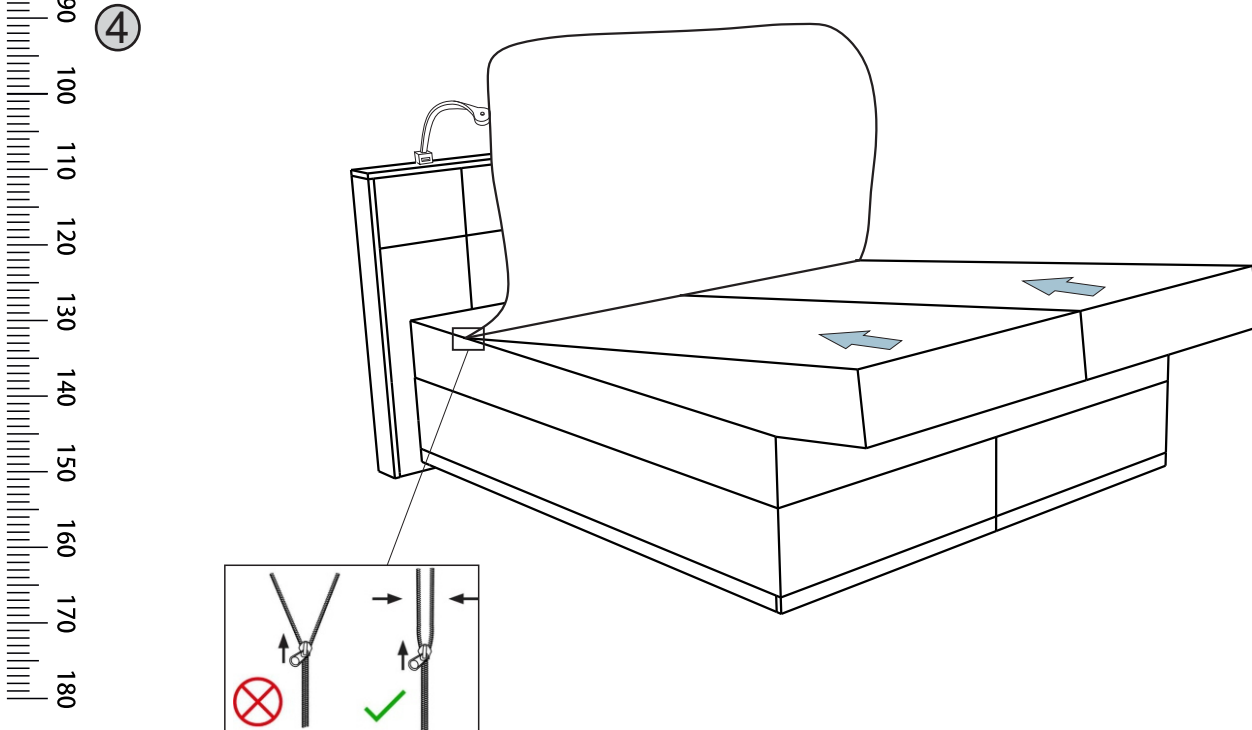

2 X 15min

(D) AUFBAUANLEITUNG	(GB) ASSEMBLY INSTRUCTIONS
(NL) HANDLEIDING VOOR DE MONTAGE	(PL) INSTRUKCJA MONTAŻU
(TR) MONTAJ TALIMATI	(RU) Инструкция по монтажу
(RO) INSTRUCTIUNI DE ASAMBLARE	(I) PROCEDURA DI ASSEMBLAGGIO
(F) INSTRUCTION D'ASSEMBLAGE	(SK) POKYNY K MONTÁŽI
(CZ) POKYNY K MONTÁŽI	(HU) KÖZGYŰLÉS UTASÍTÁSOK
(BG) ИНСТРУКЦИИ ЗА МОНТАЖ	(SLO) NAVODILA ZA MONTAŽO
(HR) NAPUTCI ZA MONTAŽU	(S) MONTERINGSANVISNING
(E) INSTRUCCIONES DE MONTAJE	(LT) DIEGIMO INSTRUKCIJOS

BOXSPRING LEVANA

3

4