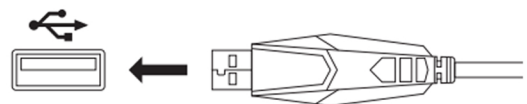

| | | |
|------------------|------|------------------------------|
| Fn + F10 | | Browser |
| Fn + F11 | | Tastensperre |
| Fn + F12 | | Taschenrechner |
| Fn + Win | | Windows Sperren |
| Fn + W | ^<v> | Verändert W A S D |
| | 💡 | Aus/An LED Licht |
| Fn + 💡 | | LED ändert Modus |
| Fn + Bild hoch | | LED hell |
| Fn + Bild runter | | LED dunkel |
| Fn + 🚶 | | LED Intervall langsam |
| Fn + 🚶* | | LED Intervall schnell |

Computer | Web-Browser | E-Mail | Suche | Taschenrechner

Music Play/Pause, vorheriger Track, nächster Track, Lautstärke +/-

19 Tasten Anti-ghosting:

Q, A, Z, W, S, X, E, D, C, B, Space, ↑ ↓ ← →
Tab, Alt-L/V, Ctrl_L/F, Shift_L

Inbetriebnahme

- Verbinden Sie die Tastatur mit ihrem PC
- Warten Sie bis der Computer das Gerät erkannt hat
- Der Computer installiert den Treiber
- Führen Sie eine Funktionsprüfung durch

KONTAKT

Hyrican® Informationssysteme AG
Kalkplatz 5
D - 99638 Kindelbrück **HYRICAN®**