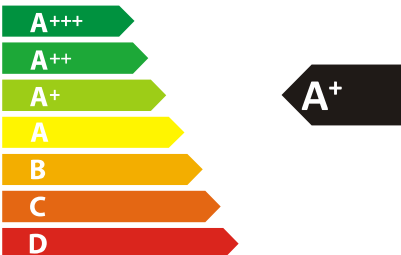

gorenje

PRODUKTDATENBLATT

Modellkennung	BPS6737E14BG
Energieeffizienzindex (EEI)	81,6
Anzahl der Garräume	1
Wärmequelle	
Backofenvolumen in l	77
Beleuchtungsart	Halogen
Energieeffizienzklasse der Lichtquelle	G

ENERG Y IJA
енергия · ενεργεια IE IA

gorenje BPS6737E14BG

65/2014

738566