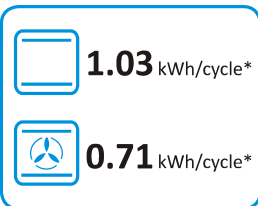

gorenje

PRODUKTDATENBLATT

Modellkennung	BPS6737E14BG
Energieeffizienzindex (EEI)	81,6
Anzahl der Garräume	1
Wärmequelle	
Backofenvolumen in l	77
Beleuchtungsart	Halogen
Energieeffizienzklasse der Lichtquelle	G

ENERG Y IJA
енергия · ενεργεια IE IA

gorenje BPS6737E14BG

65/2014

738566