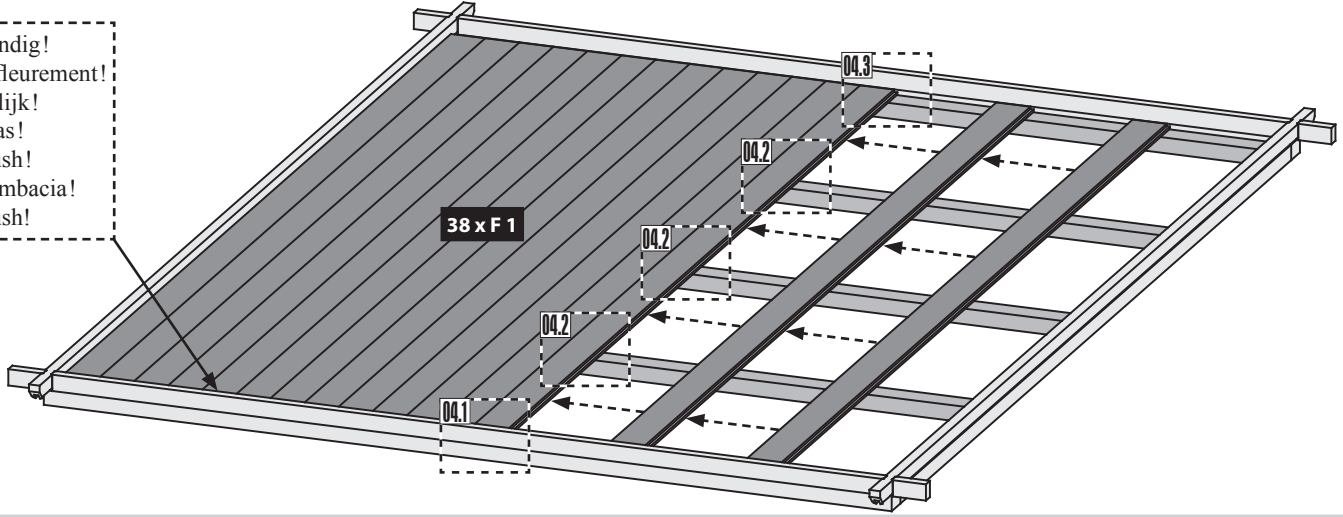

04

Bündig!
Affleurement!
Gelijk!
Aras!
Flush!
Combacia!
Flush!