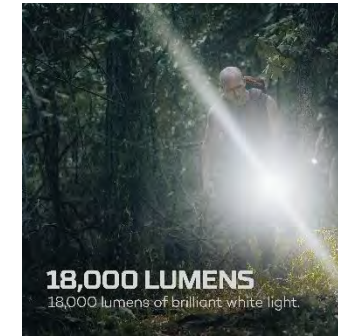

NEBO

DAVINCI 18,000

WIEDERAUFLADBARE 18.000 LUMEN TASCHENLAMPE & POWER BANK

Mit bis zu 18.000 Lumen, fünf Lichtmodi und 2-fachem Zoom können Sie die richtige Lichtleistung und Strahlweite auswählen, während Sie Energie sparen und die Akkulaufzeit verlängern. Es ist wiederaufladbar und verfügt über ein robustes Aluminiumgehäuse in Flugzeugqualität, das sowohl langlebig als auch leicht ist. Die Schutzart IP67 bedeutet, dass Regenstürme Ihre Abenteuer nicht dämpfen.

MODI

Turbo (18.000 Lumen) - 30-Sekunden-Intervalle / 253 Meter

Hoch (10.000 Lumen) - 2 Stunden / 189 Meter

Mittel (5.000 Lumen) - 3 Stunden / 133 Meter

Niedrig (800 Lumen) - 12 Stunden / 53 Meter

Stroboskop (18.000 Lumen) - 2 Stunden / 253 Meter

DESIGN & BETRIEB

Wiederaufladbarer USB-C

USB-Powerbank

2x einstellbarer Zoom

Intelligente Energieregulierung (SPC)

Direkt-zu-Niedrig

Betriebsanzeige

Batterieladeanzeige

Geschlossene Temperaturregelung

Eloxiertes Flugzeugaluminium

Wasserdicht (IP67) und schlagfest

INFORMATIONEN ZUR BATTERIE

Stromversorgung durch Li-Ion 2x26650 (einhülsige Einheit)

D.A.M
Digital Asset
Download Link

SKU	INNER	OUTER	RSP	NET PRICE
NEB-FLT-1015-G	6	12	$€€	$€€