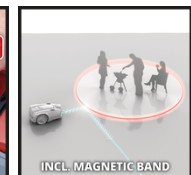

## POWER X-CHANGE

Mähroboter

**FREELEXO CAM PLUS 600**

**Art.-Nr.: 3413975**

Ident.-Nr.: 21024

EAN-Code: 4006825678413

Der Einhell FREELEXO CAM PLUS 600 gehört zur untereinander kombinierbaren Power X-Change-Familie. Mithilfe einer integrierten Kamera und Sensoren erkennt der FREELEXO CAM PLUS 600 die Grenzen der zu mähdenden Rasenfläche automatisch, indem er Rasenflächen anhand von Farben und Strukturen wahrnimmt. Per Magnetband können zudem kurzfristig Bereiche ausgegrenzt werden. Darüber hinaus verfügt er über WiFi zur Anbindung an die Einhell Connect App sowie ein LCD-Display und ein Tastenfeld zur Programmierung am Gerät. Der Mähroboter ist ausgelegt für eine Fläche bis 600 m<sup>2</sup>. Im Lieferumfang sind ein 4,0 Ah Power X-Change Plus Akku, eine Ladestation und passendes Installationsequipment enthalten.

## Ausstattung

- Mitglied der Power X-Change Familie, 1x 18V Akku notwendig
- Bürstenloser Motor – mehr Power und längere Laufzeit
- Mähroboter erkennt Mähbereich dank integrierter Kamera
- Individuelle Mähroboter-Steuerung per App möglich
- Intuitiv bedienbares Tastenfeld und LED-Display
- Programmierbare Mähzeiten
- Rückkehr zur Ladestation und Ladevorgang automatisch
- Sicherheitssensorik dank Stoß-, Kipp- und Hebesensoren
- Integrierter Regensensor
- Diebstahlschutz durch PIN Code
- Schnitthöhenverstellung: 20 - 60 mm
- Für Steigungen bis zu 25% geeignet
- Inkl. 5 m Magnetband für kurzfristige Abgrenzungen im Garten
- Tragegriff für komfortablen Transport
- Rasenflächen bis 600 m<sup>2</sup>
- 25x Befestigungshaken
- 2x Verbindungsklemmen und 3x Ersatzklingen
- Inkl. 1x 4,0 Ah Power X-Change Plus Akku und Ladestation