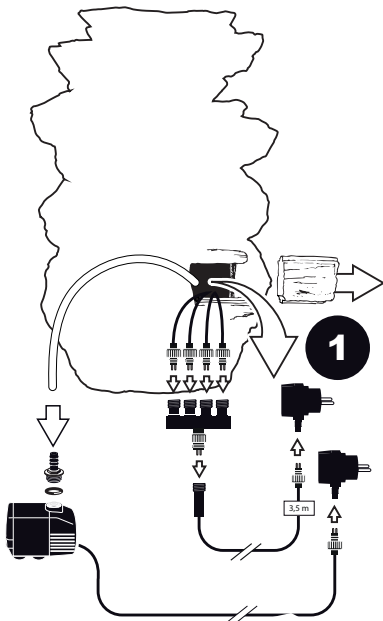

~ Miras ~

Contents / Inhalt / Contenu / Inhoud:

- During severe frost switch off the pump, remove ornament and pump!
- Bei strengem Frost sollte das Set ausgeschaltet sowie das Deko-Element und Pumpe entfernt werden!
- Tijdens strenge vorst set uitschakelen, ornament en pomp verwijderen!
- Protégez votre fontaine décorative et mettez votre pompe à l'arrêt pendant la période d'hiver.