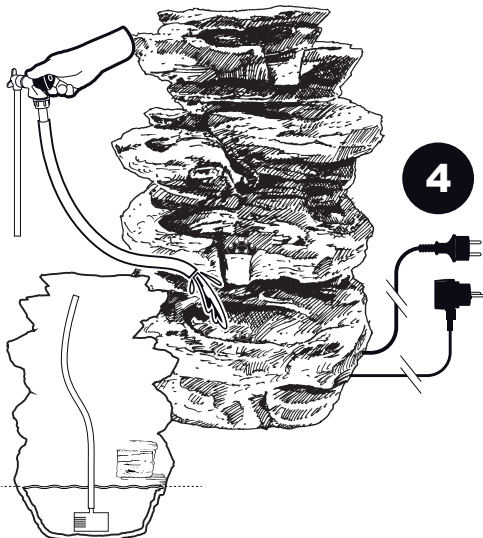

~ Miras ~

Contents / Inhalt / Contenu / Inhoud:

- During severe frost switch off the pump, remove ornament and pump!
- Bei strengem Frost sollte das Set ausgeschaltet sowie das Deko-Element und Pumpe entfernt werden!
- Tijdens strenge vorst set uitschakelen, ornament en pomp verwijderen!
- Protégez votre fontaine décorative et mettez votre pompe à l'arrêt pendant la période d'hiver.