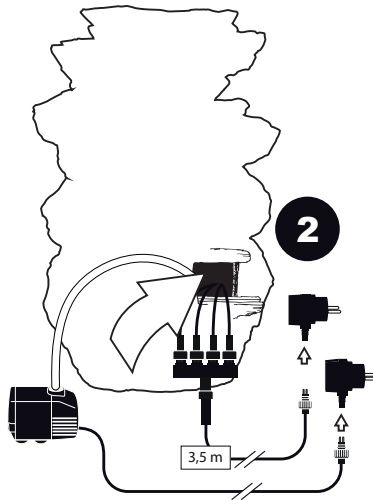

~ Miras ~

Contents / Inhalt / Contenu / Inhoud:

- During severe frost switch off the pump, remove ornament and pump!
- Bei strengem Frost sollte das Set ausgeschaltet sowie das Deko-Element und Pumpe entfernt werden!
- Tijdens strenge vorst set uitschakelen, ornament en pomp verwijderen!
- Protégez votre fontaine décorative et mettez votre pompe à l'arrêt pendant la période d'hiver.