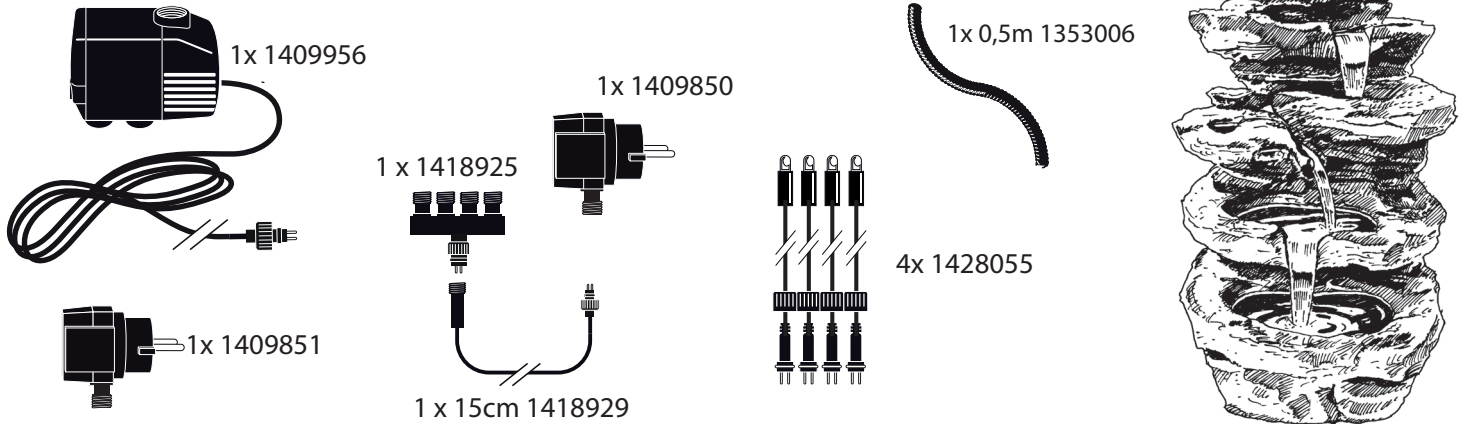

~ Miras ~

Contents / Inhalt / Contenu / Inhoud:

- During severe frost switch off the pump, remove ornament and pump!
- Bei strengem Frost sollte das Set ausgeschaltet sowie das Deko-Element und Pumpe entfernt werden!
- Tijdens strenge vorst set uitschakelen, ornament en pomp verwijderen!
- Protégez votre fontaine décorative et mettez votre pompe à l'arrêt pendant la période d'hiver.