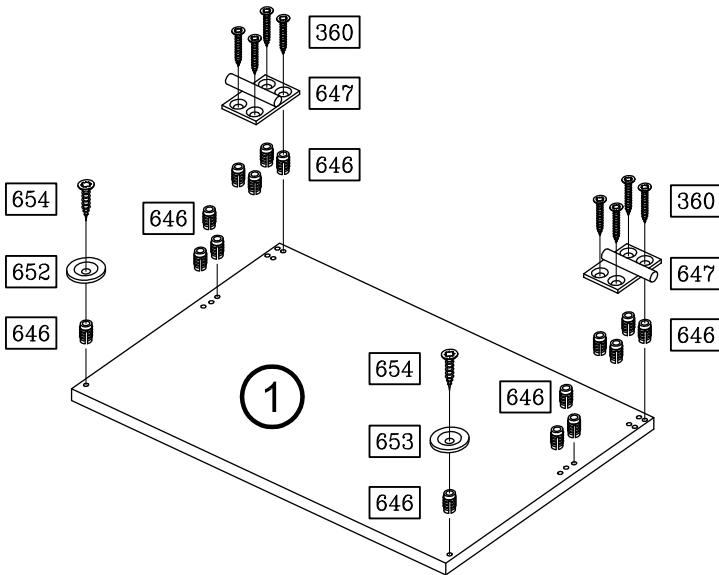

PL Instrukcja montażu

SK Návod na montáž

RO Instrucțiuni de montaj

RU ИНСТРУКЦИЯ ПО МОНТАЖУ

Art. Nr. 3052

Art. Nr. 3052

	58 4x		70 8x
Ø 15 / 5,3		M4 x 9	
	102 10x		142 8x
3,5 x 35		Ø 15 x 11,5	
	143 8x		148 2x
6 x 44			
	383 8x		528 5x
217 mm			
	535 2x		906 40x
		2,7 x 20	
	916 4x		923 16x
		6,3 x 11	
	928 10x		940 2x
4 x 15		15 g	

TR Montaj talimatı

GB Assembly instructions

I Istruzione di montaggio

PL Instrukcja montaży

SK Návod na montáž

RO Instrucțiuni de montaj

RU ИНСТРУКЦИЯ ПО МОНТАЖУ

Art. Nr. 3055

Art. Nr. 3055

 Ø 8 x 40 2x	 4 x 17 4x	 Ø 15 x 11,5 12x
 6 x 44 12x	 5 x 70 2x	 3,5 x 22 14x
 Ø 5 x 9 16x	 2x	
 Ø 8/6 x 14 2x	 2x	
 Ø 50 1x	 3,5 x 25 4x	
 links 1x	 rechts 1x	
 3 x 17 2x	 4,5 x 45 4x	
 Ø 12 / 2,5 4x	 2,7 x 20 24x	