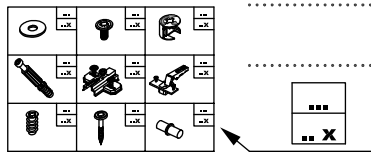

PL Instrukcja montażu

SK Návod na montáž

RO Instrucțiuni de montaj

RU ИНСТРУКЦИЯ ПО МОНТАЖУ

Art. Nr. 3052

Art. Nr. 3052

	58 4x		70 8x
Ø 15 / 5,3		M4 x 9	
	102 10x		142 8x
3,5 x 35		Ø 15 x 11,5	
	143 8x		148 2x
6 x 44			
	383 8x		528 5x
217 mm			
	535 2x		906 40x
		2,7 x 20	
	916 4x		923 16x
		6,3 x 11	
	928 10x		940 2x
4 x 15		15 g	