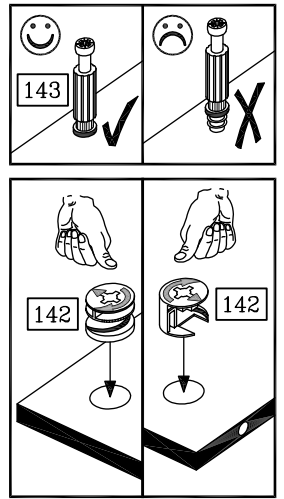

PL Instrukcja montażu

SK Návod na montáž

RO Instrucțiuni de montaj

RU ИНСТРУКЦИЯ ПО МОНТАЖУ

Art. Nr. 3052

Art. Nr. 3052

	58 4x		70 8x
Ø 15 / 5,3		M4 x 9	
	102 10x		142 8x
3,5 x 35		Ø 15 x 11,5	
	143 8x		148 2x
6 x 44			
	383 8x		528 5x
217 mm			
	535 2x		906 40x
		2,7 x 20	
	916 4x		923 16x
		6,3 x 11	
	928 10x		940 2x
4 x 15		15 g	

TR Montaj talimatı

GB Assembly instructions

I Istruzione di montaggio

PL Instrukcja montaży

SK Návod na montáž

RO Instrucțiuni de montaj

RU ИНСТРУКЦИЯ ПО МОНТАЖУ

Art. Nr. 3055

Art. Nr. 3055

 Ø 8 x 40 2x	 4 x 17 4x	 Ø 15 x 11,5 12x
 6 x 44 12x	 5 x 70 2x	 3,5 x 22 14x
 Ø 5 x 9 16x	 2x	
 Ø 8/6 x 14 2x	 2x	
 Ø 50 1x	 3,5 x 25 4x	
 links 1x	 rechts 1x	
 3 x 17 2x	 4,5 x 45 4x	
 Ø 12 / 2,5 4x	 2,7 x 20 24x	