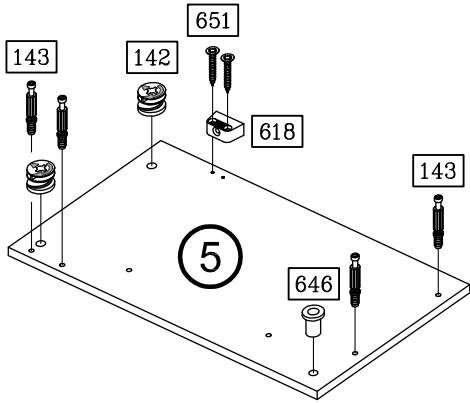

PL Instrukcja montażu

SK Návod na montáž

RO Instrucțiuni de montaj

RU ИНСТРУКЦИЯ ПО МОНТАЖУ

Art. Nr. 3052

Art. Nr. 3052

	58 4x		70 8x
Ø 15 / 5,3		M4 x 9	
	102 10x		142 8x
3,5 x 35		Ø 15 x 11,5	
	143 8x		148 2x
6 x 44			
	383 8x		528 5x
217 mm			
	535 2x		906 40x
		2,7 x 20	
	916 4x		923 16x
		6,3 x 11	
	928 10x		940 2x
4 x 15		15 g	

TR Montaj talimatı

GB Assembly instructions

I Istruzione di montaggio

PL Instrukcja montaży

SK Návod na montáž

RO Instrucțiuni de montaj

RU ИНСТРУКЦИЯ ПО МОНТАЖУ

Art. Nr. 3055

Art. Nr. 3055

 Ø 8 x 40 2x	 4 x 17 4x	 Ø 15 x 11,5 12x
 6 x 44 12x	 5 x 70 2x	 3,5 x 22 14x
 Ø 5 x 9 16x	 2x	
 Ø 8/6 x 14 2x	 2x	
 Ø 50 1x	 3,5 x 25 4x	
 links 1x	 rechts 1x	
 3 x 17 2x	 4,5 x 45 4x	
 Ø 12 / 2,5 4x	 2,7 x 20 24x	