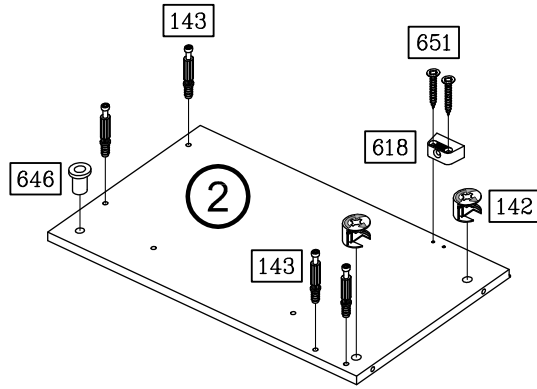

TR Montaj talimatı

GB Assembly instructions

I Istruzione di montaggio

PL Instrukcja montaży

SK Návod na montáž

RO Instrucțiuni de montaj

RU ИНСТРУКЦИЯ ПО МОНТАЖУ

Art. Nr. 3055

Art. Nr. 3055

 Ø 8 x 40 2x	 4 x 17 4x	 Ø 15 x 11,5 12x
 6 x 44 12x	 5 x 70 2x	 3,5 x 22 14x
 Ø 5 x 9 16x	 2x	
 Ø 8/6 x 14 2x	 2x	
 Ø 50 1x	 3,5 x 25 4x	
 links 1x	 rechts 1x	
 3 x 17 2x	 4,5 x 45 4x	
 Ø 12 / 2,5 4x	 2,7 x 20 24x	