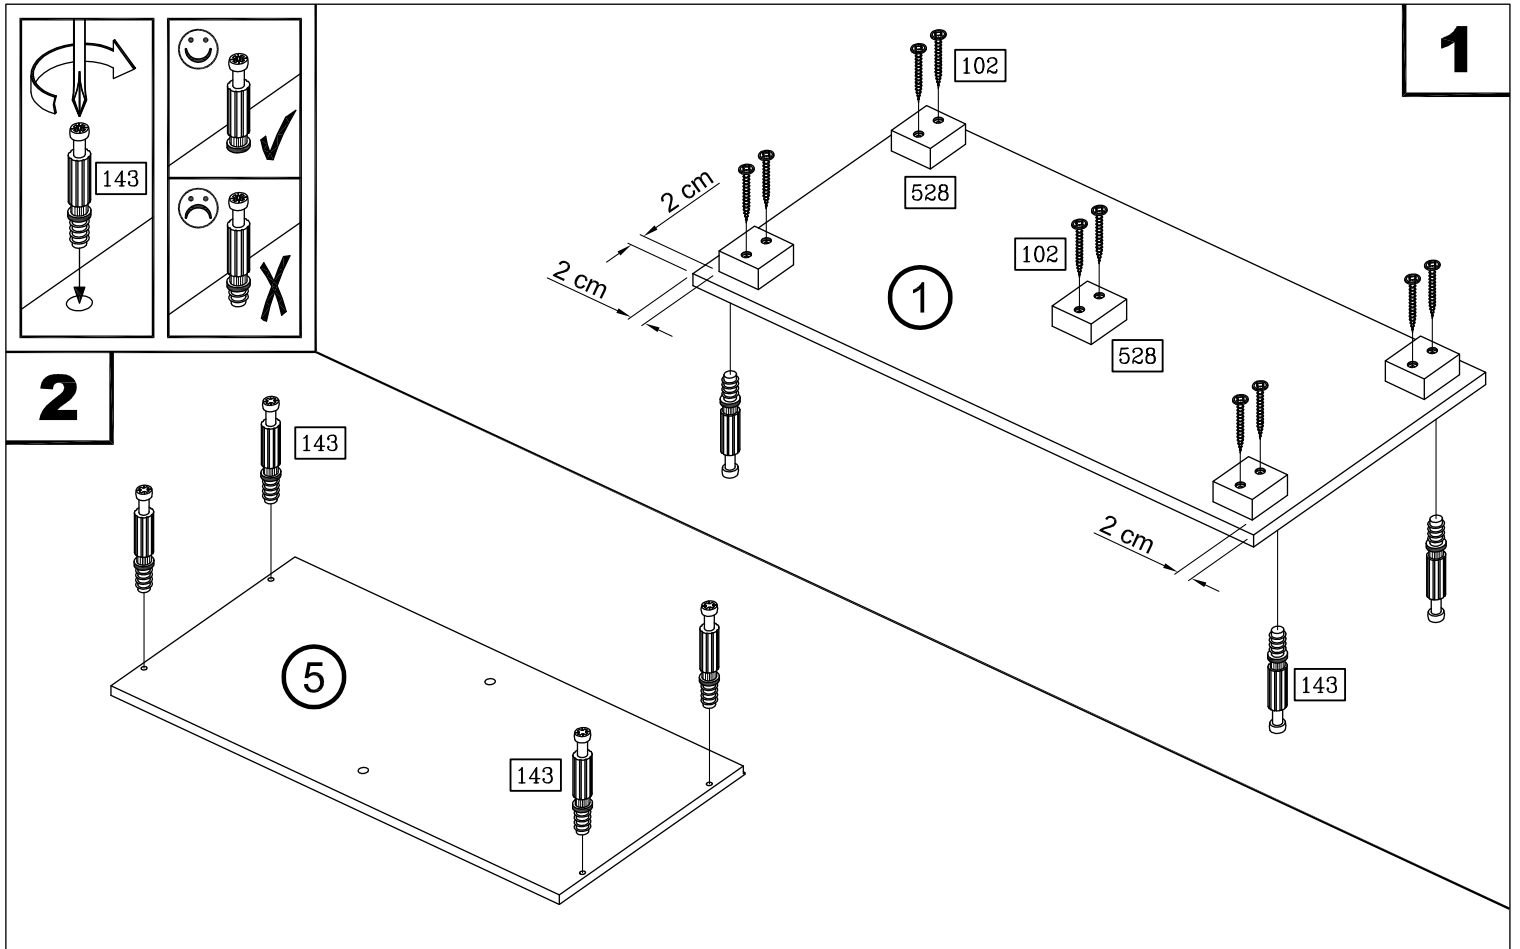

PL Instrukcja montażu

SK Návod na montáž

RO Instrucțiuni de montaj

RU ИНСТРУКЦИЯ ПО МОНТАЖУ

Art. Nr. 3052

Art. Nr. 3052

	58 4x		70 8x
Ø 15 / 5,3		M4 x 9	
	102 10x		142 8x
3,5 x 35		Ø 15 x 11,5	
	143 8x		148 2x
6 x 44			
	383 8x		528 5x
217 mm			
	535 2x		906 40x
		2,7 x 20	
	916 4x		923 16x
		6,3 x 11	
	928 10x		940 2x
4 x 15		15 g	

Art. Nr. 3055

 Ø 8 x 40 2x	 4 x 17 4x	 Ø 15 x 11,5 12x
 6 x 44 12x	 5 x 70 2x	 3,5 x 22 14x
 Ø 5 x 9 16x	 2x	
 Ø 8/6 x 14 2x	 2x	
 Ø 50 1x	 3,5 x 25 4x	
 links 1x	 rechts 1x	
 3 x 17 2x	 4,5 x 45 4x	
 Ø 12 / 2,5 4x	 2,7 x 20 24x	