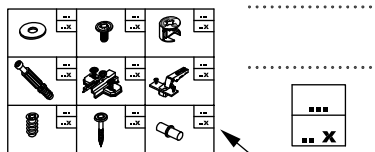

TR Montaj talimatı

GB Assembly instructions

I Istruzione di montaggio

PL Instrukcja montaży

SK Návod na montáž

RO Instrucțiuni de montaj

RU ИНСТРУКЦИЯ ПО МОНТАЖУ

Art. Nr. 3055

Art. Nr. 3055

 Ø 8 x 40 2x	 4 x 17 4x	 Ø 15 x 11,5 12x
 6 x 44 12x	 5 x 70 2x	 3,5 x 22 14x
 Ø 5 x 9 16x	 2x	
 Ø 8/6 x 14 2x	 2x	
 Ø 50 1x	 3,5 x 25 4x	
 links 1x	 rechts 1x	
 3 x 17 2x	 4,5 x 45 4x	
 Ø 12 / 2,5 4x	 2,7 x 20 24x	