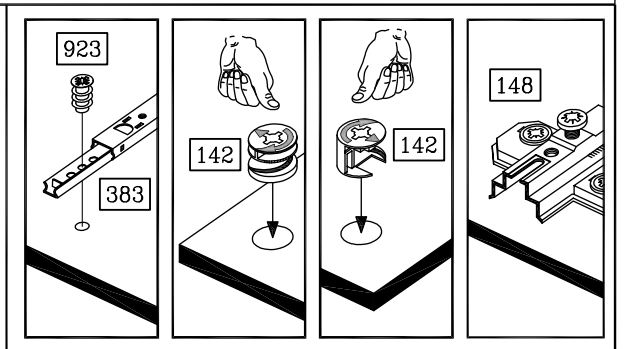

PL Instrukcja montażu

SK Návod na montáž

RO Instrucțiuni de montaj

RU ИНСТРУКЦИЯ ПО МОНТАЖУ

Art. Nr. 3052

Art. Nr. 3052

	58 4x		70 8x
Ø 15 / 5,3		M4 x 9	
	102 10x		142 8x
3,5 x 35		Ø 15 x 11,5	
	143 8x		148 2x
6 x 44			
	383 8x		528 5x
217 mm			
	535 2x		906 40x
		2,7 x 20	
	916 4x		923 16x
		6,3 x 11	
	928 10x		940 2x
4 x 15		15 g	