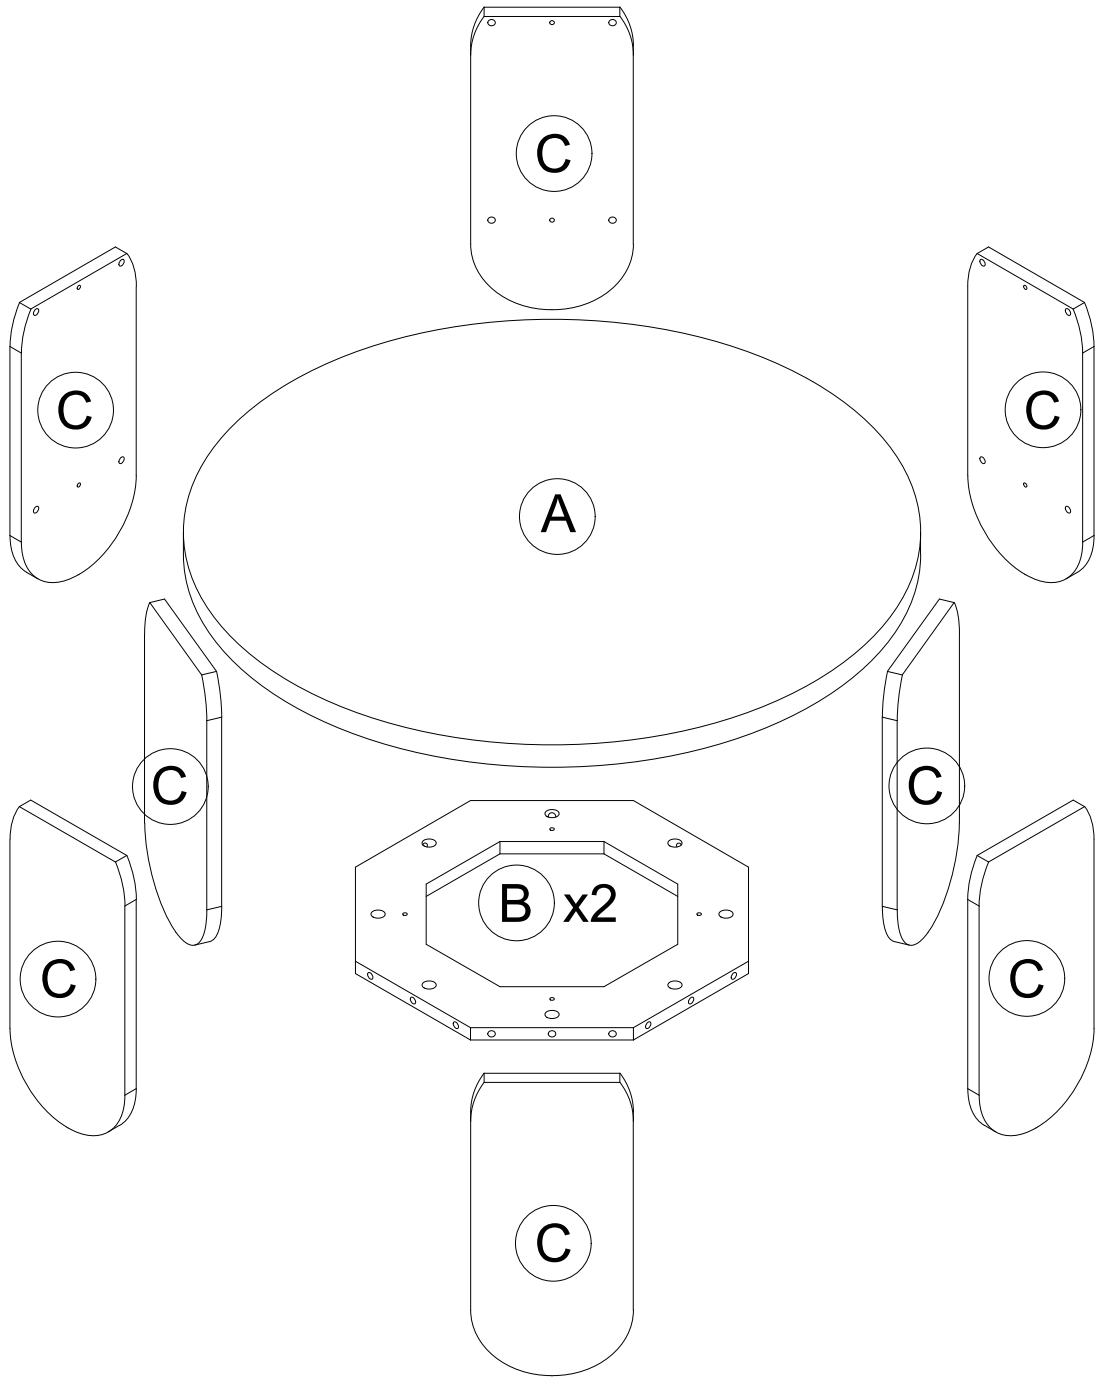

**PL** Instrukcja montażu

**SK** Návod na montáž

**RO** Instrucțiuni de asamblare

**RU** Инструкция по монтажу

Reference no/Batch code:

A1		x32 Ø8x35	A2		x16 Ø7x24	A3		x16 Ø15x13
A4		x4 Ø4,5x40	A5		x4 Ø17x3	A6		x1 4mm

Teil nr. Pieces Nr. Pièces Nr. Stukken Nr. Pezzi Nr. Часть №	Anzahl Quantity Quantité Hoeveelheid Quantità Количество	Kasten Nr. Box No. Boîte non Doos Nr. Scatola Num. Коробка №	Maß, mm Dimensions, mm Dimensions, mm Afmetingen, mm Dimensioni, mm Размеры, мм
A	1	1	Ø780 x 29
B	2	1	450 x 450 x 16
C	8	1	380 x 172 x 16

A6

x1  
4mm

4

A5 |  x4  
Ø4,5x40

5

A5 |  x4  
Ø17x3

6