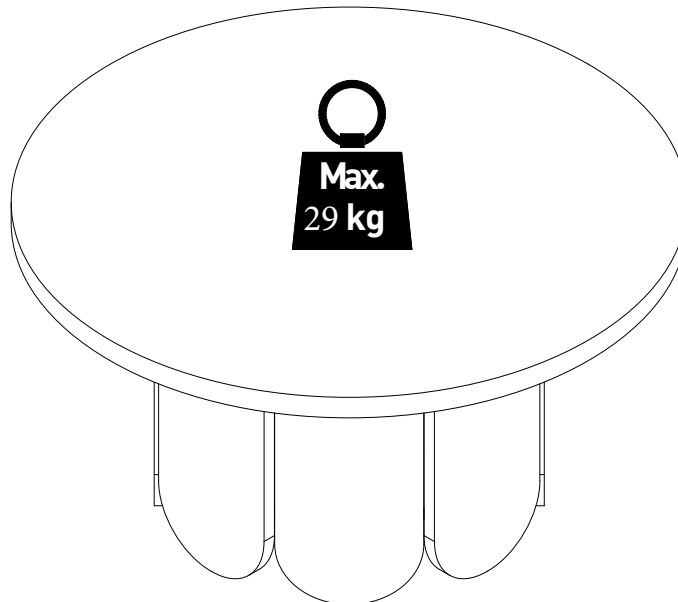

**PL** Instrukcja montażu

**SK** Návod na montáž

**RO** Instrucțiuni de asamblare

**RU** Инструкция по монтажу

Reference no/Batch code:

A1		x32 Ø8x35	A2		x16 Ø7x24	A3		x16 Ø15x13
A4		x4 Ø4,5x40	A5		x4 Ø17x3	A6		x1 4mm

Teil nr. Pieces Nr. Pièces Nr. Stukken Nr. Pezzi Nr. Часть №	Anzahl Quantity Quantité Hoeveelheid Quantità Количество	Kasten Nr. Box No. Boîte non Doos Nr. Scatola Num. Коробка №	Maß, mm Dimensions, mm Dimensions, mm Afmetingen, mm Dimensioni, mm Размеры, мм
A	1	1	Ø780 x 29
B	2	1	450 x 450 x 16
C	8	1	380 x 172 x 16