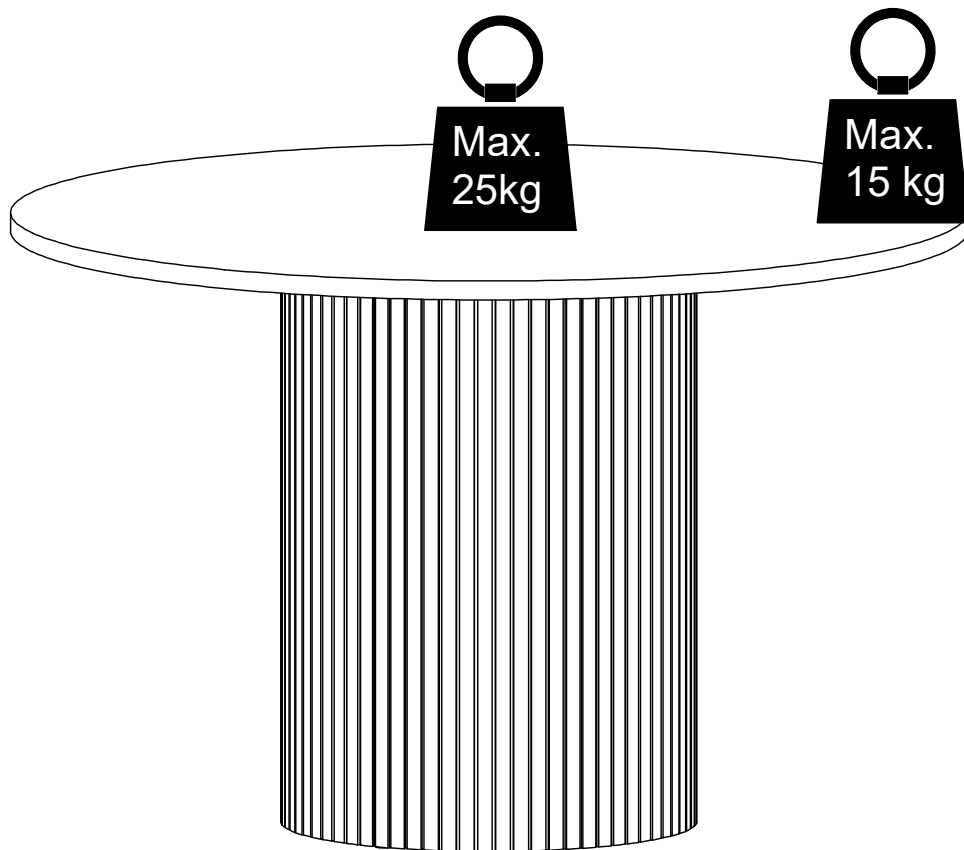

Teil Nr. Pieces Nr. Pièces Nr. Stukken Nr. Pezzi Nr. Часть Ном.	Anzahl Quantity Quantité Hoeveelheid Quantità Количество	Kasten Nr. Colli Nr. Colli Nr. Colli Nr. Коробка Ном.	Maß, mm Dimensions, mm Dimensions, mm Afmetingen, mm Dimensioni, mm Размеры, mm
A-20975444	1	1	1150 x 1150 x 86
A-27047115	1	1	1150 x 1150 x 86
A-70523355	1	1	1250 x 1250 x 86
A-28989153	1	1	1250 x 1250 x 86
B	1	2	486 x 486 x 630
C	2	1	575 x 400 x 23

1

A2 x 8

28/3

2

A1 x 4

M6x40

A3 x 1

4mm

A4 x 2

6x30

4