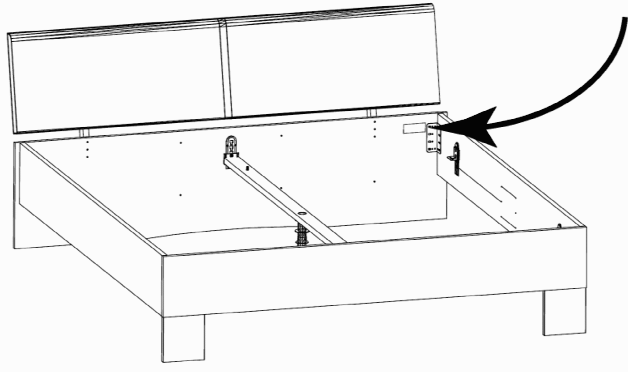

WIMEX Wohnbedarf
Import Export Handelsges mbH & Co. KG
Werner-von-Siemens-Str. 35
D-49124 Georgsmarienhütte - Germany

SAMPLE   **23.08.19**
Modellname   Produktionsdatum
Model   Date of manufacture