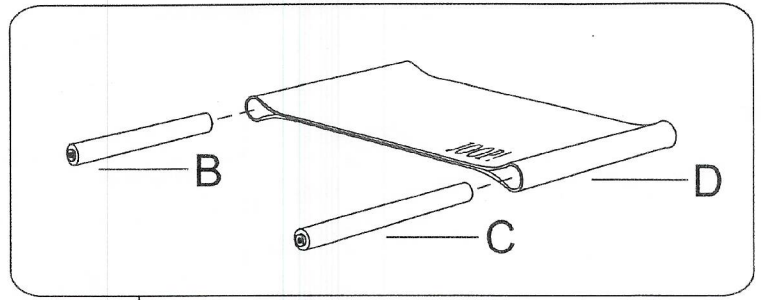

Montageanleitung

Mounting instruction

Art.Nr.: 011280010 011280010
011280011 011280011
011280013 011280013

A	x1
	
B	x1
	
C	x1
	
D	x2
	
E	x4
	
F	x1
	

A	x1
B	x1
C	x1
D	x1
E	x4
F	x4
G	x1

JOOP!

DECOR WALTHER projects GmbH Bettinastrasse 72 63067 Offenbach a.M.
 Tel. +49 (0) 69-27227928 Fax. +49 (0) 69-2722792928