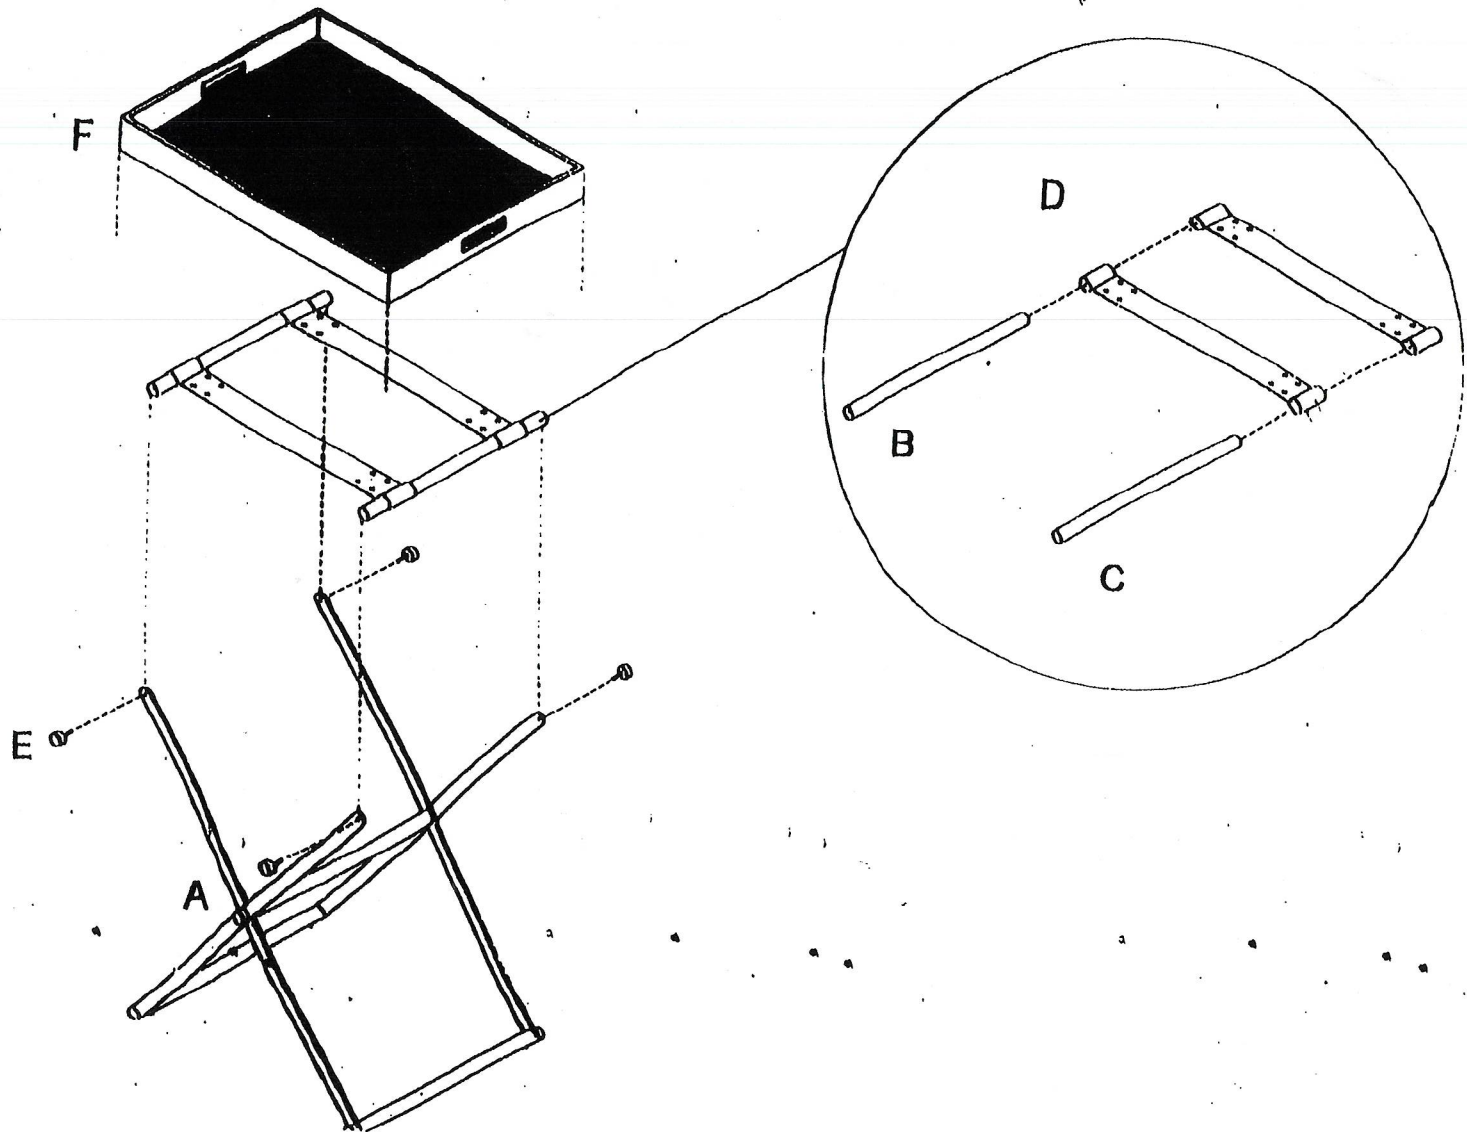

Montageanleitung

Mounting instruction

Art.Nr.: 011280010 011280010
011280011 011280011
011280013 011280013

A	x1
	
B	x1
	
C	x1
	
D	x2
	
E	x4
	
F	x1
	

A	x1
B	x1
C	x1
D	x1
E	x4
F	x4
G	x1

JOOP!

DECOR WALTHER projects GmbH Bettinastrasse 72 63067 Offenbach a.M.
 Tel. +49 (0) 69-27227928 Fax. +49 (0) 69-2722792928