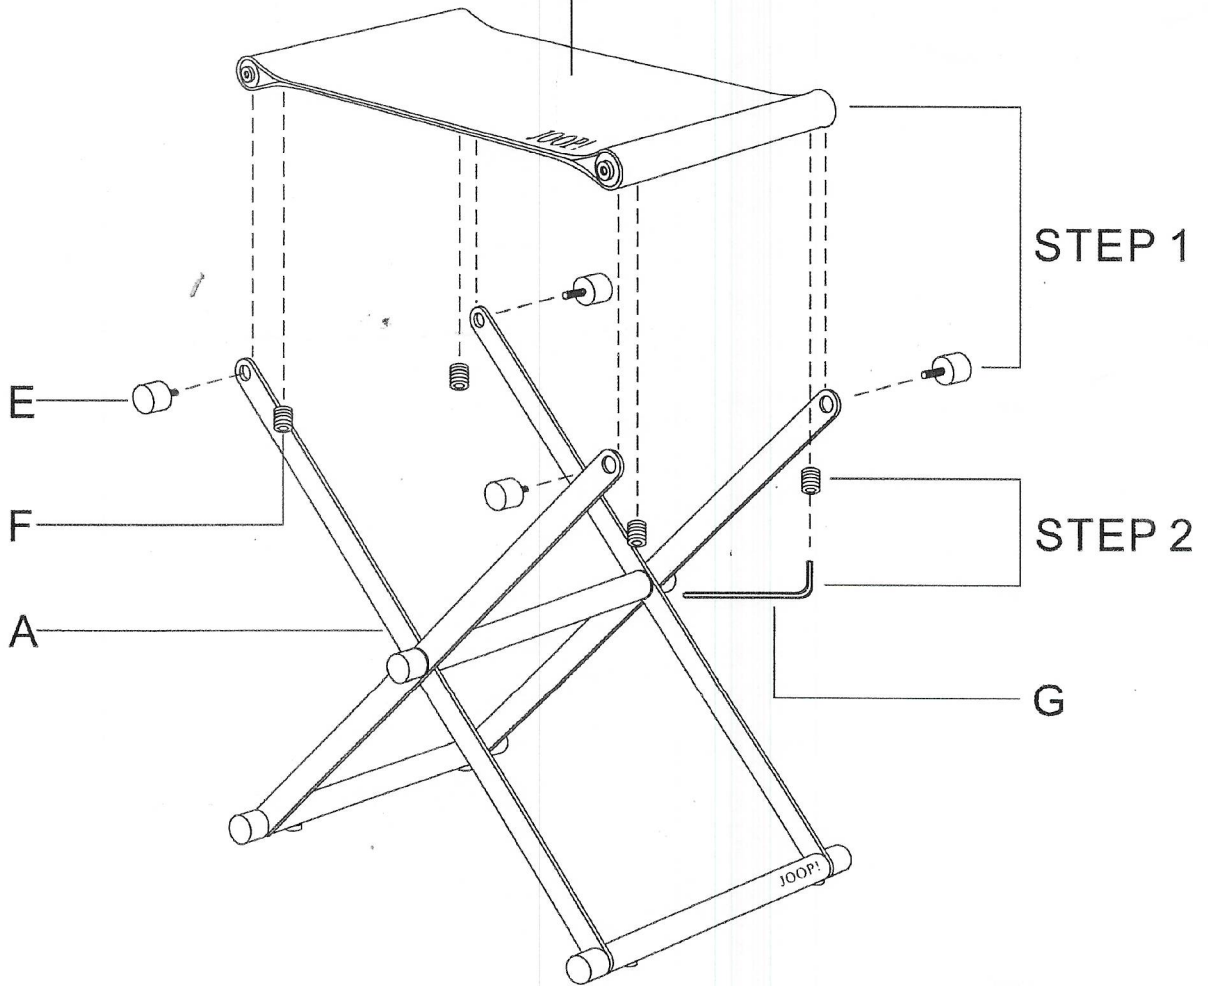

Montageanleitung

Mounting instruction

Art.Nr.: 011280010 011280010
011280011 011280011
011280013 011280013

A	x1
	
B	x1
	
C	x1
	
D	x2
	
E	x4
	
F	x1
	

A	x1
B	x1
C	x1
D	x1
E	x4
F	x4
G	x1

JOOP!

DECOR WALTHER projects GmbH Bettinastrasse 72 63067 Offenbach a.M.
 Tel. +49 (0) 69-27227928 Fax. +49 (0) 69-2722792928