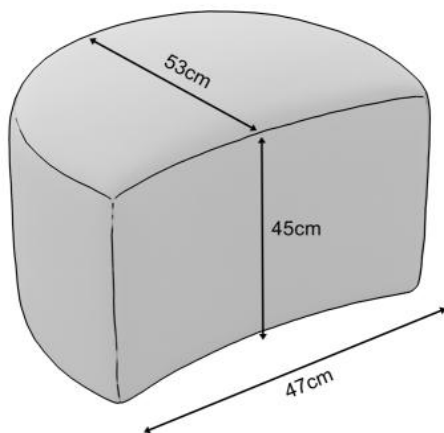

MAISIE HOCKER/ SPIN HOCKER

2023-07-05

15 min.

- | | |
|----------------------------------|------------------------------|
| (D) Montageanleitung | (GB) Assembly Instructions |
| (FR) Notice de montage | (IT) Istruzioni di montaggio |
| (NL) Handleiding voor de montage | (PL) Instrukcja montażu |
| (CZ) Montážní návod | (SK) Návod na montáž |
| (HU) Szerelési útmutató | (RO) Instrucțiuni de montaj |
| (TR) Montaj talimatı | (RU) Инструкции по монтажу |