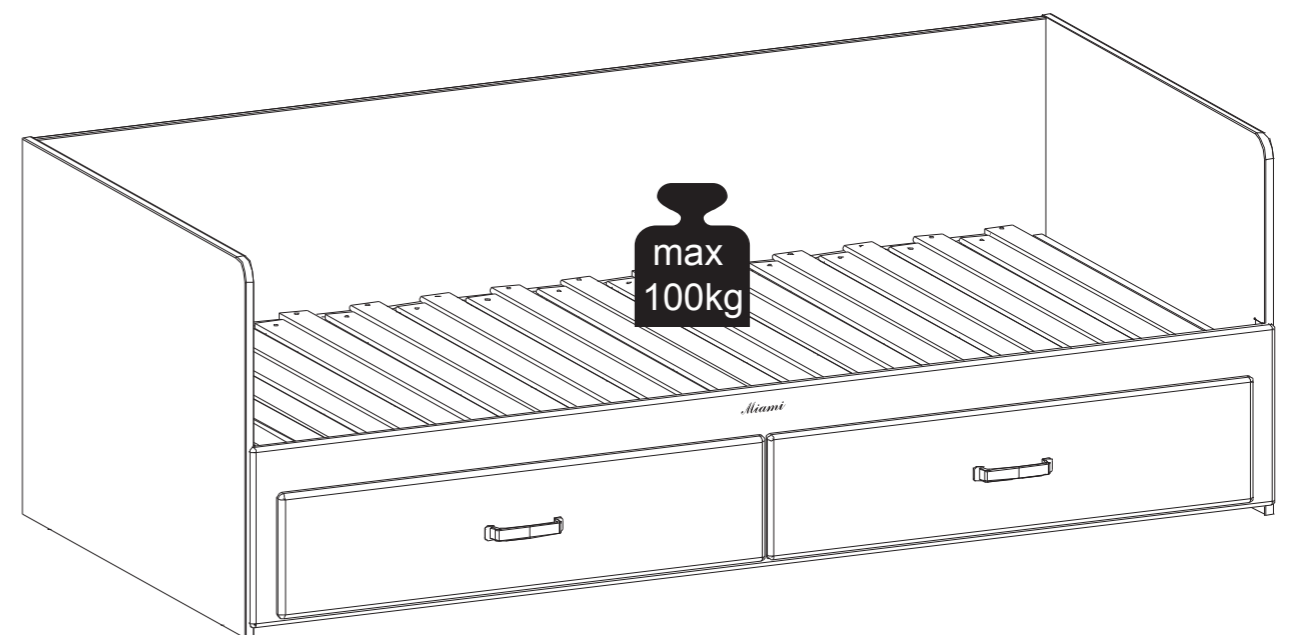

Miami

...the art of living

Item/Artikel: 415703
Size/Maße: 204,2x70x94,8 cm

a 28x

b 28x

c 10x

d 28x

5*12
e 14x