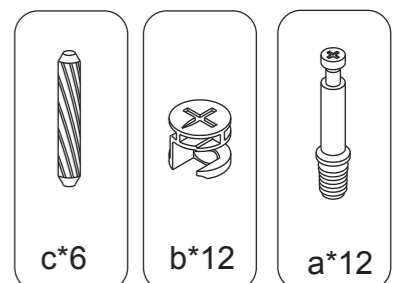

Collection ,MIAMI'
BÜRO

ITM:805701
BxHxT: 150x74x70 cm

ITM:805703
BxHxT: 36x59,9x40 cm

ITM:805705
BxHxT: 36x68,5x40 cm

ITM:155741
BxHxT: 110x150x43 cm

ITM:125701
BxHxT: 97,6x73,9x34 cm

1

2

3

Collection ,MIAMI' BABYZIMMER

ITM:415705
BxHxT: 76x81x143,4 cm
(70x140cm)

ITM:415706
BxHxT: 139x12,9x1,6 cm

ITM: 715703
BxHxT: 80x2,1x14 cm

ITM:155742
BxHxT: 97,6x10,1x81 cm

ITM: 445703
BxHxT: 97,6x200x51,7 cm