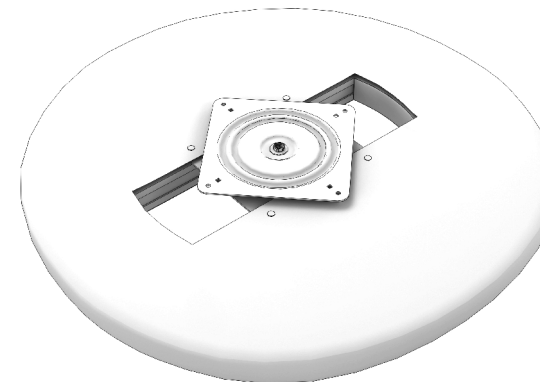

MAISIE 1/ SPIN 1

2023-07-05

15 min.

- | | |
|----------------------------------|------------------------------|
| (D) Montageanleitung | (GB) Assembly Instructions |
| (FR) Notice de montage | (IT) Istruzioni di montaggio |
| (NL) Handleiding voor de montage | (PL) Instrukcja montażu |
| (CZ) Montážní návod | (SK) Návod na montáž |
| (HU) Szerelési útmutató | (RO) Instrucțiuni de montaj |
| (TR) Montaj talimatı | (RU) Инструкции по монтажу |

GT2
h = 100mm

x1

1

2

3

LISTA SKŁADOWA / COMPONENT LIST / KOMPONENTENLISTE

| Nr / No | Nazwa / Name | Ilość / Quantity / Menge |
|---------|--|--------------------------|
| 1 | Podstawa obrotowa / Rotating base / Rotierende Basis | 1 |
| 2 | Korpus mebla / Furniture body / Möbelkorpus | 1 |
| 3 | Poduszka siedziskowa / Seat cushion / Sitzkissen | 1 |
| 4 | Poduszka oparciowa / Back cushion / Rückenkissen | 1 |
| 5 | Poduszka oparciowa / Back cushion / Rückenkissen | 2 |