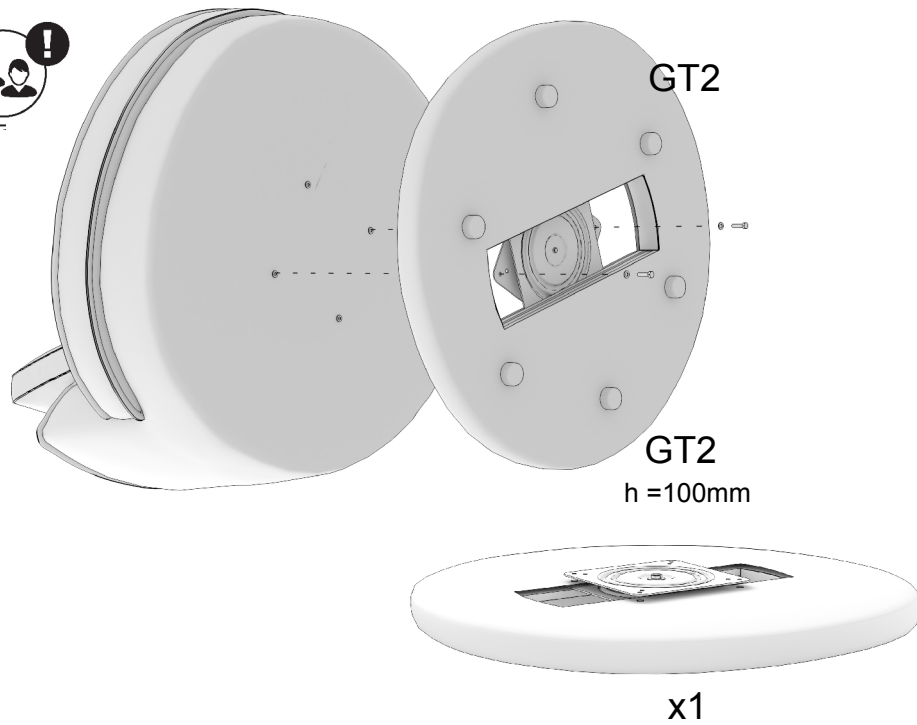

GT2
h = 100mm

x1

1

2

3

LISTA SKŁADOWA / COMPONENT LIST / KOMPONENTENLISTE

| Nr / No | Nazwa / Name | Ilość / Quantity / Menge |
|---------|--|--------------------------|
| 1 | Podstawa obrotowa / Rotating base / Rotierende Basis | 1 |
| 2 | Korpus mebla / Furniture body / Möbelkorpus | 1 |
| 3 | Poduszka siedziskowa / Seat cushion / Sitzkissen | 1 |
| 4 | Poduszka oparciowa / Back cushion / Rückenkissen | 1 |
| 5 | Poduszka oparciowa / Back cushion / Rückenkissen | 2 |