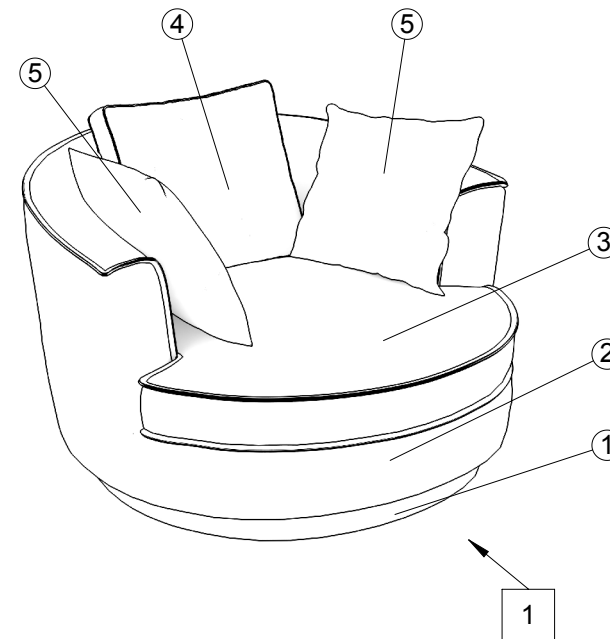

MAISIE 1/ SPIN 1

2023-07-05

15 min.

- | | |
|----------------------------------|------------------------------|
| (D) Montageanleitung | (GB) Assembly Instructions |
| (FR) Notice de montage | (IT) Istruzioni di montaggio |
| (NL) Handleiding voor de montage | (PL) Instrukcja montażu |
| (CZ) Montážní návod | (SK) Návod na montáž |
| (HU) Szerelési útmutató | (RO) Instrucțiuni de montaj |
| (TR) Montaj talimatı | (RU) Инструкции по монтажу |

GT2
h = 100mm

x1

1

2

3

LISTA SKŁADOWA / COMPONENT LIST / KOMPONENTENLISTE

| Nr / No | Nazwa / Name | Ilość / Quantity / Menge |
|---------|--|--------------------------|
| 1 | Podstawa obrotowa / Rotating base / Rotierende Basis | 1 |
| 2 | Korpus mebla / Furniture body / Möbelkorpus | 1 |
| 3 | Poduszka siedziskowa / Seat cushion / Sitzkissen | 1 |
| 4 | Poduszka oparciowa / Back cushion / Rückenkissen | 1 |
| 5 | Poduszka oparciowa / Back cushion / Rückenkissen | 2 |