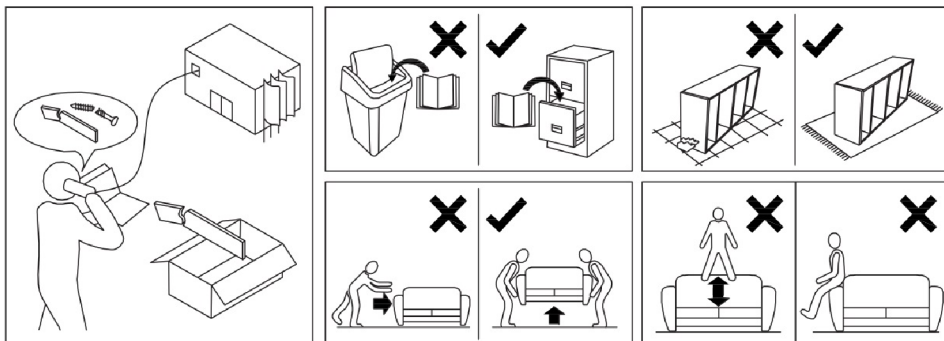

MAISIE 1/ SPIN 1

2023-07-05

15 min.

- | | |
|----------------------------------|------------------------------|
| (D) Montageanleitung | (GB) Assembly Instructions |
| (FR) Notice de montage | (IT) Istruzioni di montaggio |
| (NL) Handleiding voor de montage | (PL) Instrukcja montażu |
| (CZ) Montážní návod | (SK) Návod na montáž |
| (HU) Szerelési útmutató | (RO) Instrucțiuni de montaj |
| (TR) Montaj talimatı | (RU) Инструкции по монтажу |

GT2
h = 100mm

x1

1

2

3

LISTA SKŁADOWA / COMPONENT LIST / KOMPONENTENLISTE

| Nr / No | Nazwa / Name | Ilość / Quantity / Menge |
|---------|--|--------------------------|
| 1 | Podstawa obrotowa / Rotating base / Rotierende Basis | 1 |
| 2 | Korpus mebla / Furniture body / Möbelkorpus | 1 |
| 3 | Poduszka siedziskowa / Seat cushion / Sitzkissen | 1 |
| 4 | Poduszka oparciowa / Back cushion / Rückenkissen | 1 |
| 5 | Poduszka oparciowa / Back cushion / Rückenkissen | 2 |