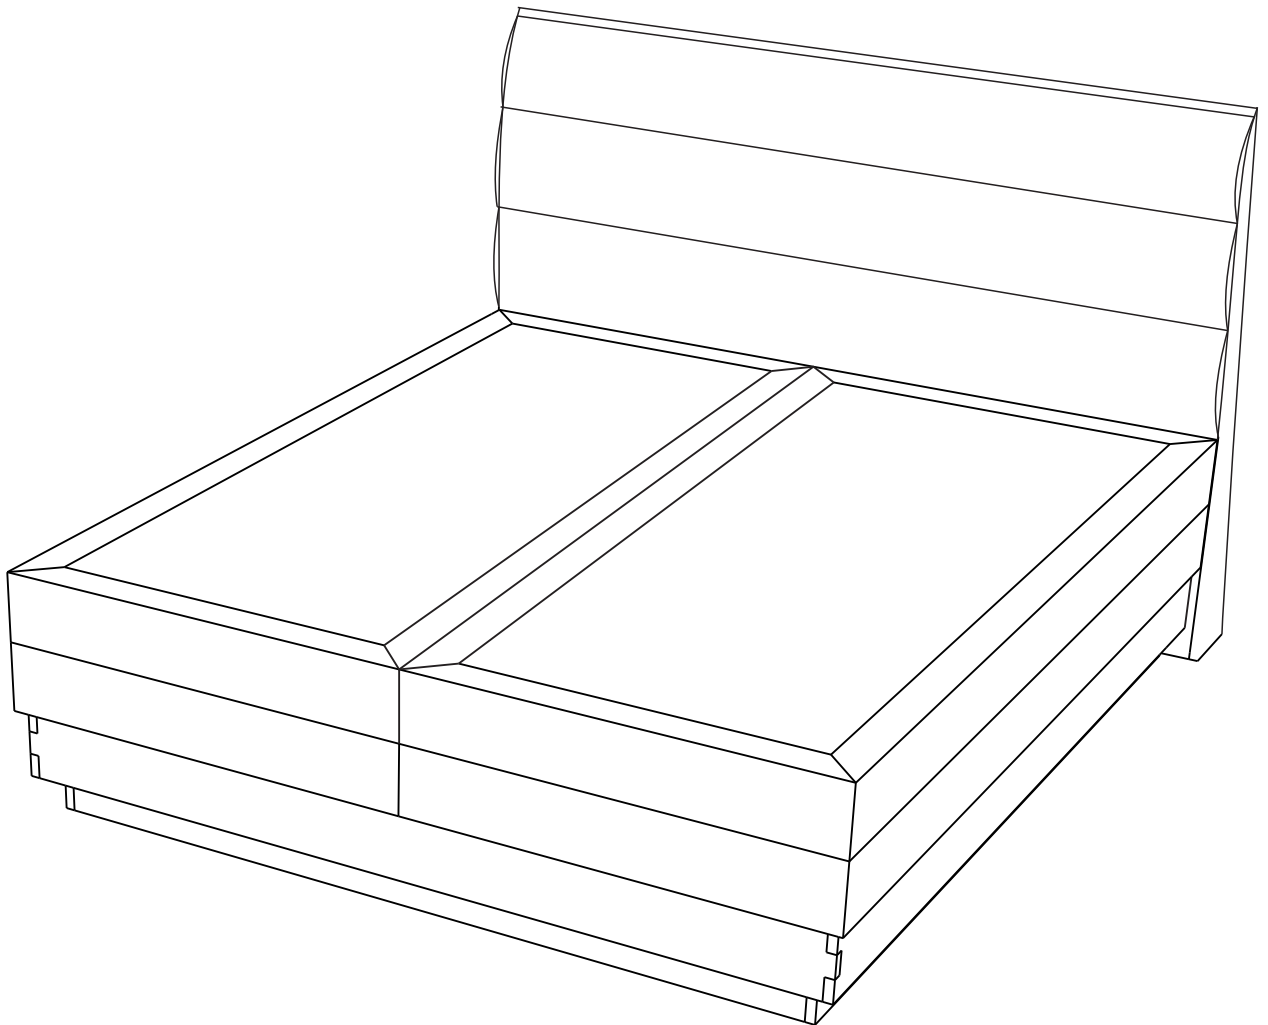

# BOXSPRING MARISSA 160/180/200x200 (LED)

<b>PENSEZ AU TRI !</b> ENSEMBLE RÉDUISONS L'IMPACT ENVIRONNEMENTAL DES EMBALLAGES	ÉLÉMENT(S) PLASTIQUE(S) À JETER	ÉLÉMENT(S) MÉTAL(S) CARTON(S) PAPIER(S) À RECYCLER	
	CONSIGNE POUVANT VARIER LOCALEMENT > WWW.CONSIGNESDETRI.FR		

# BOXSPRING MARISSA 160/180/200x200 (LED)

(B)

**2 X** **5min**

- |                                  |                               |
|----------------------------------|-------------------------------|
| (D) AUFBAUANLEITUNG              | (GB) ASSEMBLY INSTRUCTIONS    |
| (NL) HANDLEIDING VOOR DE MONTAGE | (PL) INSTRUKCJA MONTAŻU       |
| (TR) MONTAJ TALIMATI             | (RU) Инструкция по монтажу    |
| (RO) INSTRUCTIUNI DE ASAMBLARE   | (I) PROCEDURA DI ASSEMBLAGGIO |
| (F) INSTRUCTION D'ASSEMBLAGE     | (SK) POKYNY K MONTÁŽI         |
| (CZ) POKYNY K MONTÁŽI            | (HU) KÖZGYŰLÉS UTASÍTÁSOK     |
| (BG) ИНСТРУКЦИИ ЗА МОНТАЖ        | (SLO) NAVODILA ZA MONTAŽO     |
| (HR) NAPUTCI ZA MONTAŽU          | (S) MONTERINGSANVISNING       |
| (E) INSTRUCCIONES DE MONTAJE     | (LT) DIEGIMO INSTRUKCIJOS     |

# BOXSPRING MARISSA 160/180/200x200 (LED)

- (D) AUFBAUANLEITUNG
- (NL) HANDLEIDING VOOR DE MONTAGE
- (TR) MONTAJ TALIMATI
- (RO) INSTRUCIUNI DE ASAMBLARE
- (F) INSTRUCTION D'ASSEMBLAGE
- (CZ) POKYNY K MONTÁŽI
- (BG) ИНСТРУКЦИИ ЗА МОНТАЖ
- (HR) NAPUTCI ZA MONTAŽU
- (E) INSTRUCCIONES DE MONTAJE