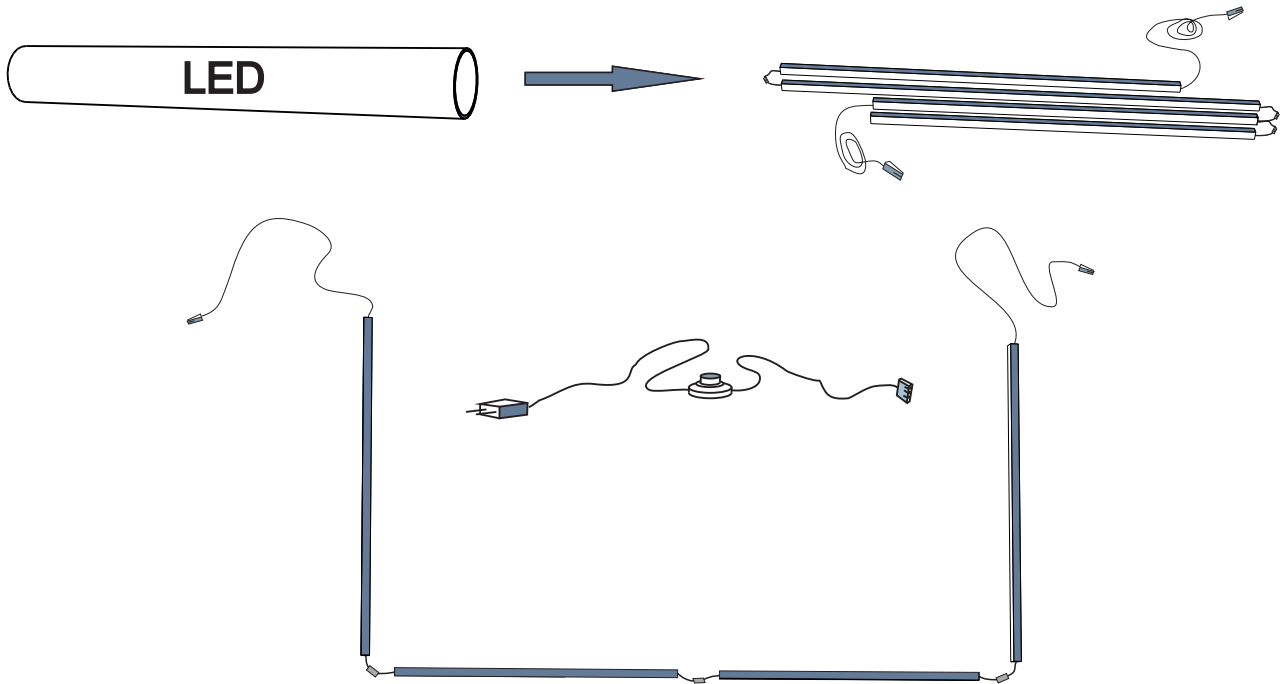

# BOXSPRING MARISSA 160/180/200x200 (LED)

<b>PENSEZ AU TRI !</b> ENSEMBLE RÉDUISONS L'IMPACT ENVIRONNEMENTAL DES EMBALLAGES	ÉLÉMENT(S) PLASTIQUE(S) À JETER	ÉLÉMENT(S) MÉTAL(S) CARTON(S) PAPIER(S) À RECYCLER	
	CONSIGNE POUVANT VARIER LOCALEMENT > WWW.CONSIGNESDETRI.FR		

# BOXSPRING MARISSA 160/180/200x200 (LED)

(B)

**2 X** **5min**

- |                                  |                               |
|----------------------------------|-------------------------------|
| (D) AUFBAUANLEITUNG              | (GB) ASSEMBLY INSTRUCTIONS    |
| (NL) HANDLEIDING VOOR DE MONTAGE | (PL) INSTRUKCJA MONTAŻU       |
| (TR) MONTAJ TALIMATI             | (RU) Инструкция по монтажу    |
| (RO) INSTRUCTIUNI DE ASAMBLARE   | (I) PROCEDURA DI ASSEMBLAGGIO |
| (F) INSTRUCTION D'ASSEMBLAGE     | (SK) POKYNY K MONTÁŽI         |
| (CZ) POKYNY K MONTÁŽI            | (HU) KÖZGYŰLÉS UTASÍTÁSOK     |
| (BG) ИНСТРУКЦИИ ЗА МОНТАЖ        | (SLO) NAVODILA ZA MONTAŽO     |
| (HR) NAPUTCI ZA MONTAŽU          | (S) MONTERINGSANVISNING       |
| (E) INSTRUCCIONES DE MONTAJE     | (LT) DIEGIMO INSTRUKCIJOS     |