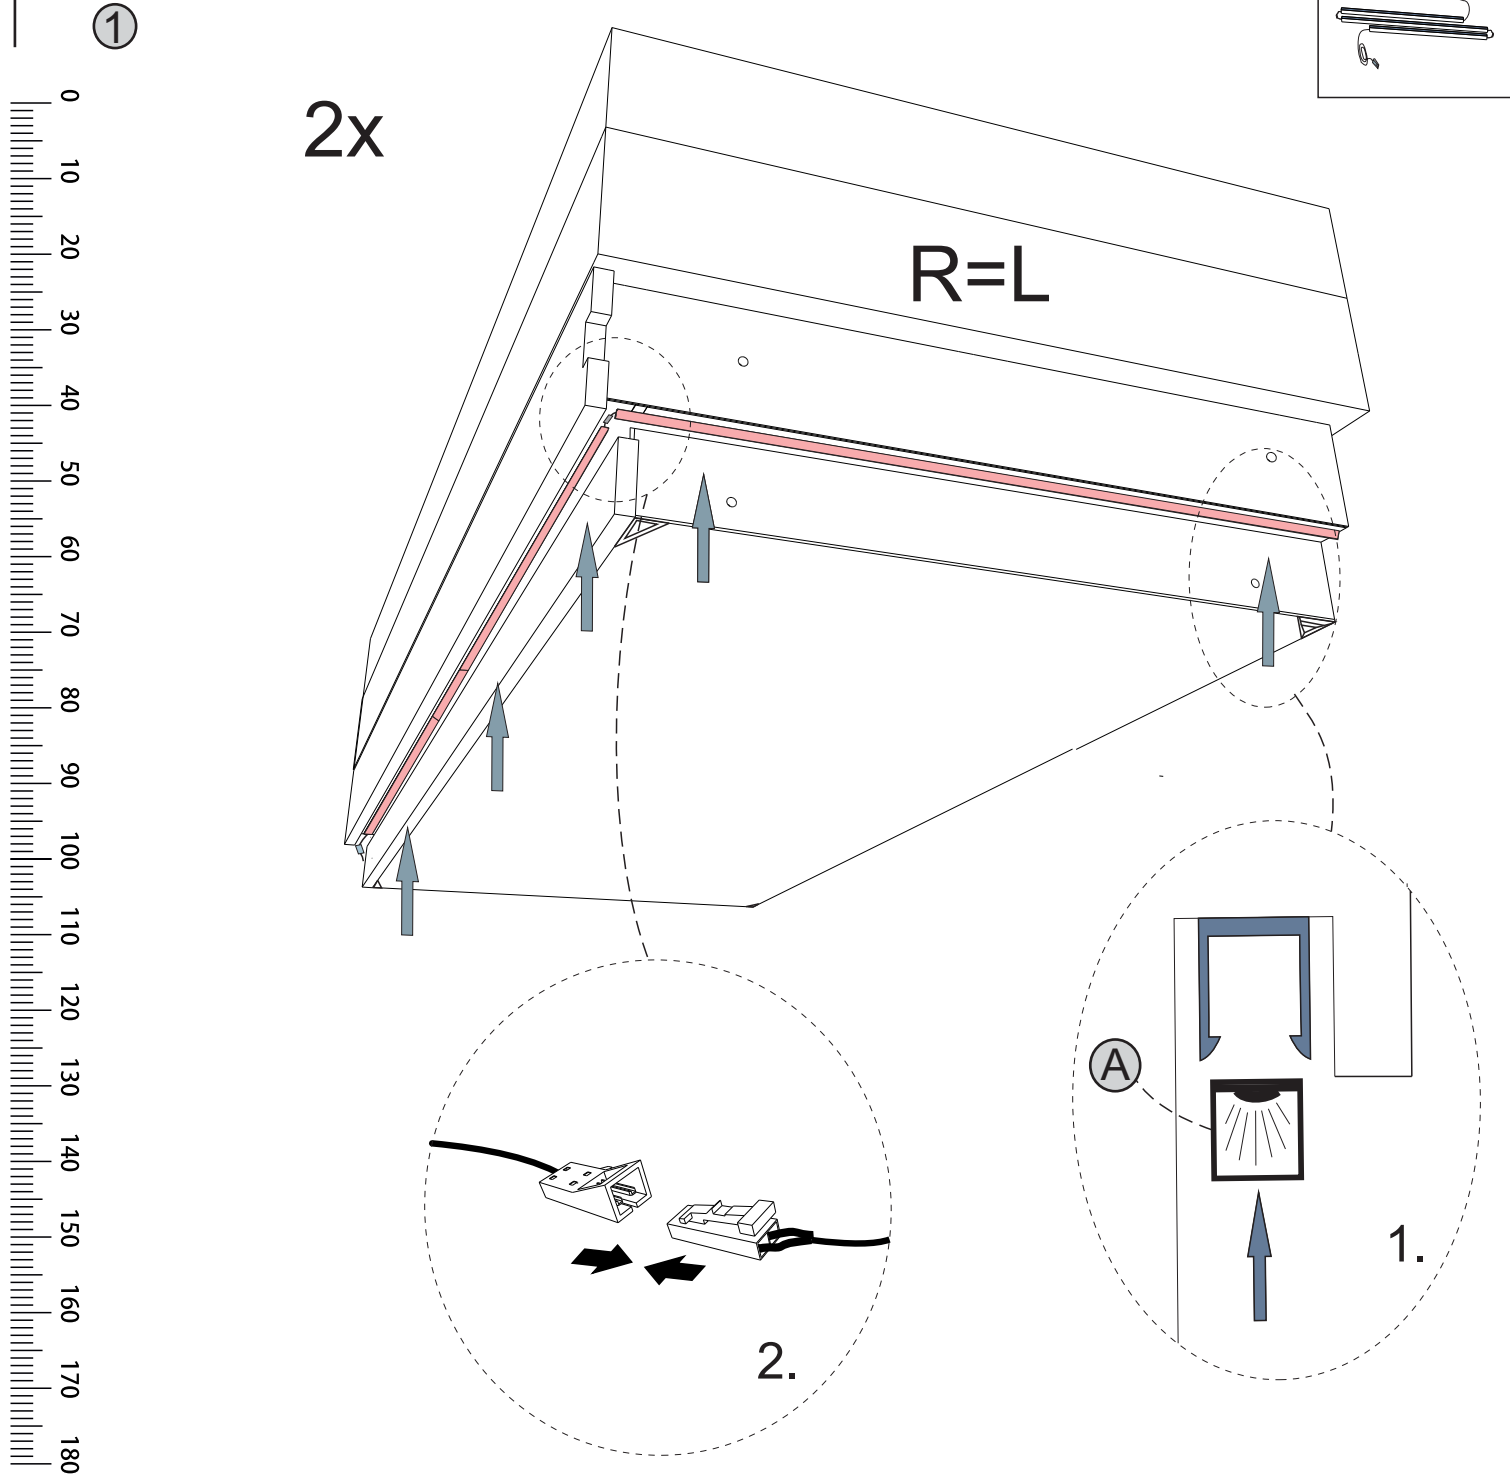

# BOXSPRING MARISSA 160/180/200x200 (LED)

(B)

**2 X** **5min**

- |                                  |                               |
|----------------------------------|-------------------------------|
| (D) AUFBAUANLEITUNG              | (GB) ASSEMBLY INSTRUCTIONS    |
| (NL) HANDLEIDING VOOR DE MONTAGE | (PL) INSTRUKCJA MONTAŻU       |
| (TR) MONTAJ TALIMATI             | (RU) Инструкция по монтажу    |
| (RO) INSTRUCTIUNI DE ASAMBLARE   | (I) PROCEDURA DI ASSEMBLAGGIO |
| (F) INSTRUCTION D'ASSEMBLAGE     | (SK) POKYNY K MONTÁŽI         |
| (CZ) POKYNY K MONTÁŽI            | (HU) KÖZGYŰLÉS UTASÍTÁSOK     |
| (BG) ИНСТРУКЦИИ ЗА МОНТАЖ        | (SLO) NAVODILA ZA MONTAŽO     |
| (HR) NAPUTCI ZA MONTAŽU          | (S) MONTERINGSANVISNING       |
| (E) INSTRUCCIONES DE MONTAJE     | (LT) DIEGIMO INSTRUKCIJOS     |

# BOXSPRING MARISSA 160/180/200x200 (LED)

- (D) AUFBAUANLEITUNG
- (NL) HANDLEIDING VOOR DE MONTAGE
- (TR) MONTAJ TALIMATI
- (RO) INSTRUCIUNI DE ASAMBLARE
- (F) INSTRUCTION D'ASSEMBLAGE
- (CZ) POKYNY K MONTÁŽI
- (BG) ИНСТРУКЦИИ ЗА МОНТАЖ
- (HR) NAPUTCI ZA MONTAŽU
- (E) INSTRUCCIONES DE MONTAJE