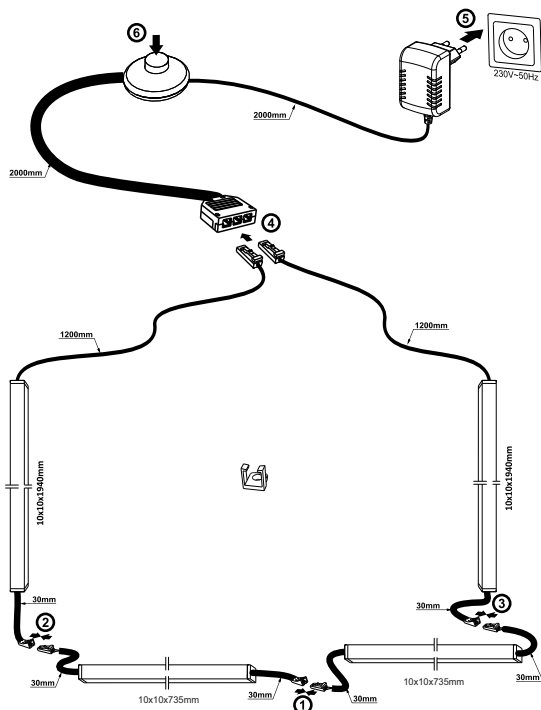

# BOXSPRING MARISSA 160/180/200x200 (LED)

<b>PENSEZ AU TRI !</b> ENSEMBLE RÉDUISONS L'IMPACT ENVIRONNEMENTAL DES EMBALLAGES	ÉLÉMENT(S) PLASTIQUE(S) À JETER	ÉLÉMENT(S) MÉTAL(S) CARTON(S) PAPIER(S) À RECYCLER	
	CONSIGNE POUVANT VARIER LOCALEMENT > WWW.CONSIGNESDETRI.FR		

- |                                  |                               |
|----------------------------------|-------------------------------|
| (D) AUFBAUANLEITUNG              | (GB) ASSEMBLY INSTRUCTIONS    |
| (NL) HANDLEIDING VOOR DE MONTAGE | (PL) INSTRUKCJA MONTAŻU       |
| (TR) MONTAJ TALIMATI             | (RU) Инструкция по монтажу    |
| (RO) INSTRUCȚIUNI DE ASAMBLARE   | (I) PROCEDURA DI ASSEMBLAGGIO |
| (F) INSTRUCTION D'ASSEMBLAGE     | (SK) POKYNY K MONTÁŽI         |
| (CZ) POKYNY K MONTÁŽI            | (HU) KÖZGYŰLÉS UTASÍTÁSOK     |
| (BG) ИНСТРУКЦИИ ЗА МОНТАЖ        | (SLO) NAVODILA ZA MONTAŽO     |
| (HR) NAPUTCI ZA MONTAŽU          | (S) MONTERINGSANVISNING       |
| (E) INSTRUCCIONES DE MONTAJE     | (LT) DIEGIMO INSTRUKCIJOS     |

# BOXSPRING MARISSA 160/180/200x200 (LED)

(B)

**2 X** **5min**

- |                                  |                               |
|----------------------------------|-------------------------------|
| (D) AUFBAUANLEITUNG              | (GB) ASSEMBLY INSTRUCTIONS    |
| (NL) HANDLEIDING VOOR DE MONTAGE | (PL) INSTRUKCJA MONTAŻU       |
| (TR) MONTAJ TALIMATI             | (RU) Инструкция по монтажу    |
| (RO) INSTRUCTIUNI DE ASAMBLARE   | (I) PROCEDURA DI ASSEMBLAGGIO |
| (F) INSTRUCTION D'ASSEMBLAGE     | (SK) POKYNY K MONTÁŽI         |
| (CZ) POKYNY K MONTÁŽI            | (HU) KÖZGYŰLÉS UTASÍTÁSOK     |
| (BG) ИНСТРУКЦИИ ЗА МОНТАЖ        | (SLO) NAVODILA ZA MONTAŽO     |
| (HR) NAPUTCI ZA MONTAŽU          | (S) MONTERINGSANVISNING       |
| (E) INSTRUCCIONES DE MONTAJE     | (LT) DIEGIMO INSTRUKCIJOS     |