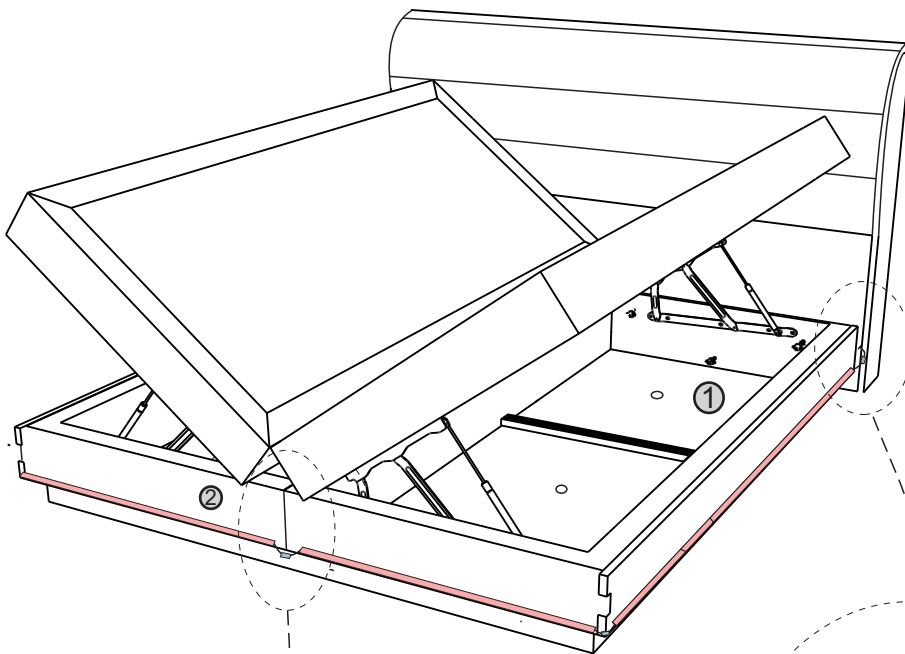

- (D) AUFBAUANLEITUNG
- (NL) HANDLEIDING VOOR DE MONTAGE
- (TR) MONTAJ TALIMATI
- (RO) INSTRUCIUNI DE ASAMBLARE
- (F) INSTRUCTION D'ASSEMBLAGE
- (CZ) POKYNY K MONTÁŽI
- (BG) ИНСТРУКЦИИ ЗА МОНТАЖ
- (HR) NAPUTCI ZA MONTAŽU
- (E) INSTRUCCIONES DE MONTAJE

- (GB) ASSEMBLY INSTRUCTIONS
- (PL) INSTRUKCJA MONTAŻU
- (RU) Инструкция по монтажу
- (I) PROCEDURA DI ASSEMBLAGGIO
- (SK) POKYNY K MONTÁŽI
- (HU) KÖZGYŰLÉS UTASÍTÁSOK
- (SLO) NAVODILA ZA MONTAŽO
- (S) MONTERINGSANVISNING
- (LT) DIEGIMO INSTRUKCIJOS

BOXSPRING MARISSA 160/180/200x200 (LED)

2