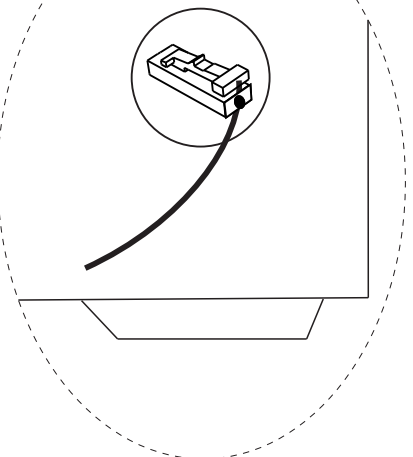

- (D) AUFBAUANLEITUNG
- (NL) HANDLEIDING VOOR DE MONTAGE
- (TR) MONTAJ TALIMATI
- (RO) INSTRUCIUNI DE ASAMBLARE
- (F) INSTRUCTION D'ASSEMBLAGE
- (CZ) POKYNY K MONTÁŽI
- (BG) ИНСТРУКЦИИ ЗА МОНТАЖ
- (HR) NAPUTCI ZA MONTAŽU
- (E) INSTRUCCIONES DE MONTAJE

- (GB) ASSEMBLY INSTRUCTIONS
- (PL) INSTRUKCJA MONTAŻU
- (RU) Инструкция по монтажу
- (I) PROCEDURA DI ASSEMBLAGGIO
- (SK) POKYNY K MONTÁŽI
- (HU) KÖZGYŰLÉS UTASÍTÁSOK
- (SLO) NAVODILA ZA MONTAŽO
- (S) MONTERINGSANVISNING
- (LT) DIEGIMO INSTRUKCIJOS

BOXSPRING MARISSA 160/180/200x200 (LED)

2