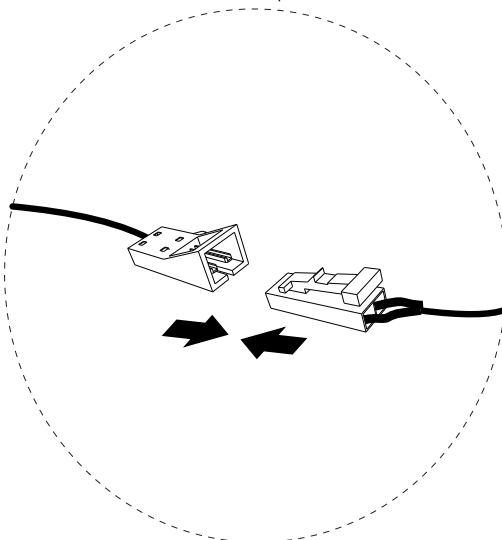

- (D) AUFBAUANLEITUNG
- (NL) HANDLEIDING VOOR DE MONTAGE
- (TR) MONTAJ TALIMATI
- (RO) INSTRUCIUNI DE ASAMBLARE
- (F) INSTRUCTION D'ASSEMBLAGE
- (CZ) POKYNY K MONTÁŽI
- (BG) ИНСТРУКЦИИ ЗА МОНТАЖ
- (HR) NAPUTCI ZA MONTAŽU
- (E) INSTRUCCIONES DE MONTAJE

- (GB) ASSEMBLY INSTRUCTIONS
- (PL) INSTRUKCJA MONTAŻU
- (RU) Инструкция по монтажу
- (I) PROCEDURA DI ASSEMBLAGGIO
- (SK) POKYNY K MONTÁŽI
- (HU) KÖZGYŰLÉS UTASÍTÁSOK
- (SLO) NAVODILA ZA MONTAŽO
- (S) MONTERINGSANVISNING
- (LT) DIEGIMO INSTRUKCIJOS

BOXSPRING MARISSA 160/180/200x200 (LED)

2