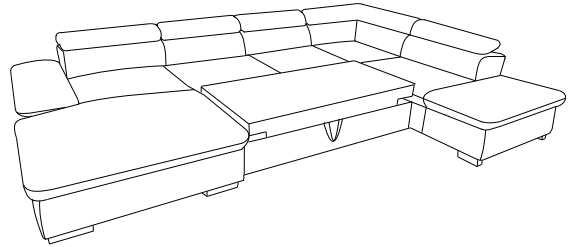

0019

0019

0089