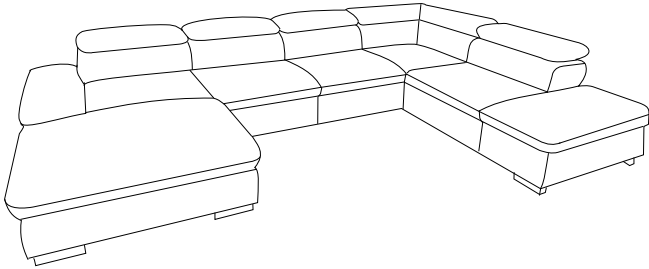

0019

0019

0089