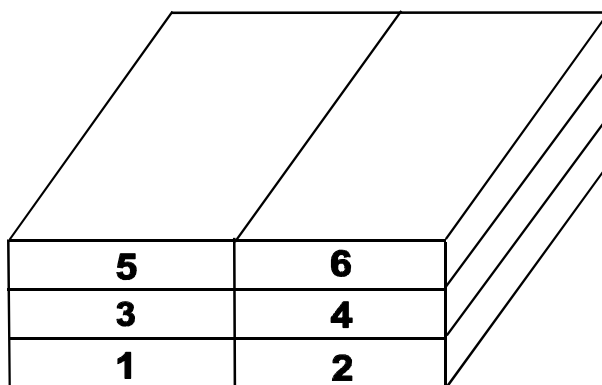

Maße in mm

Box-System Oregon

160/180/200 x 200

- | | |
|---------------------------------------|---|
| D Montageanleitung | GB Assembly instructions |
| NL Handleiding voor de montage | PL Instrukcja montazu |
| TR Montaj talimati | RU Инструкция по монтажу |
| RO Instrucțiunile de instalare | I Istruzioni per l'installazione |
| F Instructions d'installation | SK Pokyny k inštalácii |
| CZ Pokyny k instalaci | H Telepítési utasítások |

12811532

20160001

Service • Dienstverlening • Serwis • Servis • Сервисная служба

Name • Naam • Nazwa • İsim • Название
Box-System Oregon
Nr. • No. • Номер
12811532
Typ • Type • Тип • Тип
Boxspring
 Beige, Hellblau, Anthrazit

Beschlagbeutel

0
10
20
30
40
50
60
70
80
90
100
110
120
130
140
150
160
170
180
190
200

1.

2.

1.

2.

3.