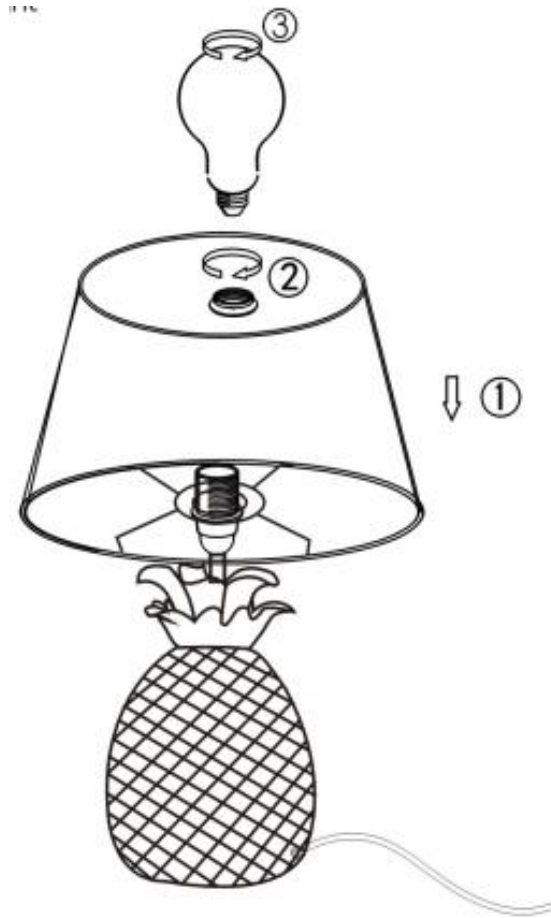

230V ~ 50Hz, 1 x E14 / max. 40W