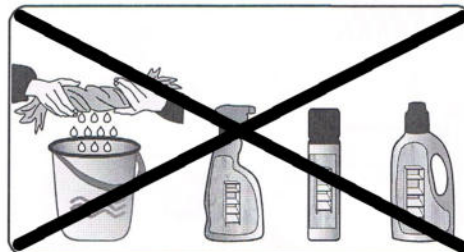

08-07-2024