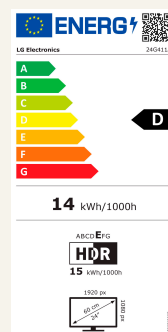

Life's Good.

LG UltraGear™ Monitor 24G411A-B,AEU

Der LG UltraGear 24G411A-B für mehr Spaß beim Gaming.

Der IPS-Monitor stellt Gameplay mit seiner Bilddiagonalen von 24 Zoll (60,4 Zentimeter) in Full-HD-Auflösung (1.920 x 1.080 Pixel) farbstark dar und sorgt bei allen Spielen für mehr Durchblick. Mit schneller 5 Millisekunden Reaktionszeit und Unterstützung für HDR10 entgehen Gaming-Fans mit diesem Monitor keine Details. Für flüssige Darstellung bei schnellen Gaming-Szenen sorgt die bis 144 Hz übertaktbare Bildwiederholrate. Der weiche Bildaufbau wird zusätzlich durch AMD FreeSync und NVIDIA G-SYNC Compatible Zertifizierung unterstützt. Der moderne HDMI-2.0-Anschluss ermöglicht zudem den Anschluss aktueller Gaming-Hardware und wird durch einen DisplayPort-1.4-Anschluss ergänzt.

60,4 cm (24") IPS-Monitor

Hochwertiges IPS-Panel für scharfe Darstellung und hohe Blickwinkelstabilität

Unterstützung von HDR10 für dynamische und kontrastreiche Bilder

Full-HD-Auflösung (1.920 x 1.080 Pixel) für klare und detailstarke Bilder

Die spezielle Software-Lösung LG Switch erleichtert die Bedienung

Neigung

- 1 1 x DisplayPort 1.4
- 2 1 x HDMI 2.0
- 3 Kopfhöreranschluss
- 4 Netzanschluss

DISPLAY

Display-Typ	IPS
Bildschirmdiagonale	60,4 cm (24 Zoll)
Curved	Nein
Auflösung	1.920 x 1.080 Pixel
Bildformat	16:9
Pixel Pitch	0,2745 x 0,2745 mm
Helligkeit (typ.)	250 cd/m ²
Kontrastverhältnis (typ.)	1.500:1
Anzahl der Farben	16,7 Mio.
Farbraum	sRGB 99%
Reaktionszeit	5 ms (GTG)
Bildwiederholrate	144 Hz (übertaktet)
High Dynamic Range (HDR) Standard	HDR10
VESA Certified DisplayHDR	Nein
Betrachtungswinkel (horizontal/vertikal)	178° / 178°
Farbkalibriert ab Werk	Nein
Hardware-Kalibrierung	Nein

ENERGIEEFFIZIENZ

Netzspannung	100 - 240 V
Leistungsaufnahme	14 kWh / 1.000 h
Leistungsaufnahme (Standby)	0,5 W
Leistungsaufnahme (ausgeschaltet)	0,3 W
Energieeffizienzklasse (A bis G)	D
Netzteil-Typ	Extern