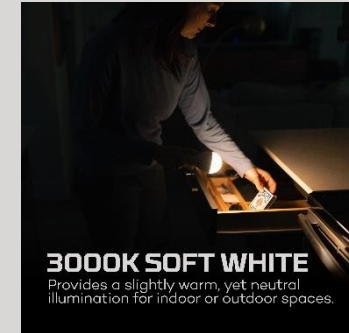

NEBO

BLACKOUT BACKUP™ NOTFALL-LED-GLÜHBIRNE

BLEIBT AUCH OHNE STROM EINGESCHALTET

Die Blackout Backup™ Notfall-LED-Glühbirne funktioniert wie eine normale Glühbirne, die an der Wand oder in einer Leuchte angebracht wird, aber ihr **interner Akku** bleibt aufgeladen und bereit, Ihr Zuhause bei Stromausfällen bis zu **12 Stunden lang mit Notlicht** zu versorgen.

MODEN

- Leuchte (850 Lumen) - 65 Meter
- Backup High (500 Lumen) - 2 Stunden / 18 Meter
- Backup Medium (185 Lumen) - 6 Stunden / 9 Meter
- Backup Low (80 Lumen) - 12 Stunden / 6 Meter

ENTWURF UND BETRIEB

- Bleibt ohne Strom eingeschaltet
- Ersetzt die Standard-Glühbirnen (A70/A21) mit E26-Sockel
- Weiches, weißes Licht (3.000K)
- 60W-Äquivalent
- Standard-Schraubsockel - zum Aktivieren die Leuchte einschalten
- Power-Kappe mit Knopf für den Handbetrieb - zum Aktivieren drücken

AKKU-INFORMATIONEN

- Stromversorgung durch Lithium-Ionen-Akku
  18650 7,4Wh 2000 mAh (im Lieferumfang enthalten)

SKU	Abmessungen	Gewicht	EAN
NEB-ARE-0003-G	6,5 x 13 x 6,5 cm	0,14 kg	5060945231254