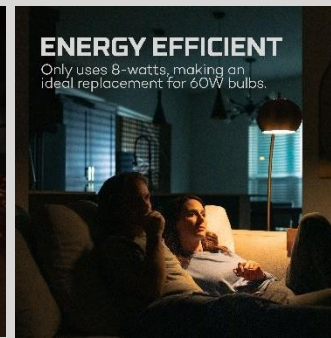

NEBO

BLACKOUT BACKUP™ NOTFALL-LED-GLÜHBIRNE

BLEIBT AUCH OHNE STROM EINGESCHALTET

Die Blackout Backup™ Notfall-LED-Glühbirne funktioniert wie eine normale Glühbirne, die an der Wand oder in einer Leuchte angebracht wird, aber ihr **interner Akku** bleibt aufgeladen und bereit, Ihr Zuhause bei Stromausfällen bis zu **12 Stunden lang mit Notlicht** zu versorgen.

MODEN

- Leuchte (850 Lumen) - 65 Meter
- Backup High (500 Lumen) - 2 Stunden / 18 Meter
- Backup Medium (185 Lumen) - 6 Stunden / 9 Meter
- Backup Low (80 Lumen) - 12 Stunden / 6 Meter

ENTWURF UND BETRIEB

- Bleibt ohne Strom eingeschaltet
- Ersetzt die Standard-Glühbirnen (A70/A21) mit E26-Sockel
- Weiches, weißes Licht (3.000K)
- 60W-Äquivalent
- Standard-Schraubsockel - zum Aktivieren die Leuchte einschalten
- Power-Kappe mit Knopf für den Handbetrieb - zum Aktivieren drücken

AKKU-INFORMATIONEN

- Stromversorgung durch Lithium-Ionen-Akku
  18650 7,4Wh 2000 mAh (im Lieferumfang enthalten)

SKU	Abmessungen	Gewicht	EAN
NEB-ARE-0003-G	6,5 x 13 x 6,5 cm	0,14 kg	5060945231254