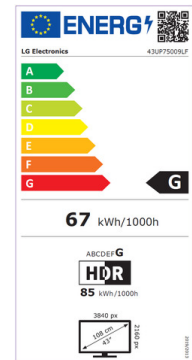

Der 43UP75009LF ist ein 43 Zoll 4K UHD TV mit Triple Tuner (DVB-T2 HD/-C/-S2), Active HDR (HDR10 Pro, HLG), Quad Core Prozessor 4K und AI Sound, 2.0-Soundsystem mit 20Watt und HGiG-Kompatibilität.

Highlights

- 43" LG UHD TV mit 4K-Auflösung (3.840 x 2.160 Pixel)
- Direct-LED-Backlight mit LG Local Contrast
- Quad Core Prozessor 4K mit AI Sound
- Active HDR (HDR10 Pro und HLG)
- 2.0-Soundsystem mit 20 Watt
- Triple Tuner (DVB-T2/-C/-S2)

Energieeffizienz

- Energieeffizienzklasse (Spektrum: A bis G): G
- Energieeffizienzklasse HDR (Spektrum: A bis G): G
- Ø Leistungsaufnahme: 67 kWh/1000h
- Ø Leistungsaufnahme HDR: 85 kWh/1000h

Gaming

- Unterstützt HGiG für überzeugende HDR-Darstellung in Spielen
- Unterstützt ALLM (Auto Low Latency Mode)

Smart-TV

- webOS 6.0 mit LG ThinQ
- Standard-Fernbedienung (TV ist kompatibel zu Magic Remote-Fernbedienung)
- Google Assistant vorbereitet (optionale Magic Remote-Fernbedienung erforderlich)
- Amazon Alexa vorbereitet (optionale Magic Remote-Fernbedienung erforderlich)
- Kompatibel zu Apple AirPlay 2 und Apple HomeKit
- Screen Share für Android (Miracast)
- Home Dashboard für komfortable Bedienung aller angeschlossenen Geräte

Anschlüsse

- 2x HDMI 2.0 mit eARC und LG SIMPLINK
- 1x USB
- LAN
- WLAN (802.11ac)
- Bluetooth (v5.0)
- Optischer Ausgang
- CI+ 1.4