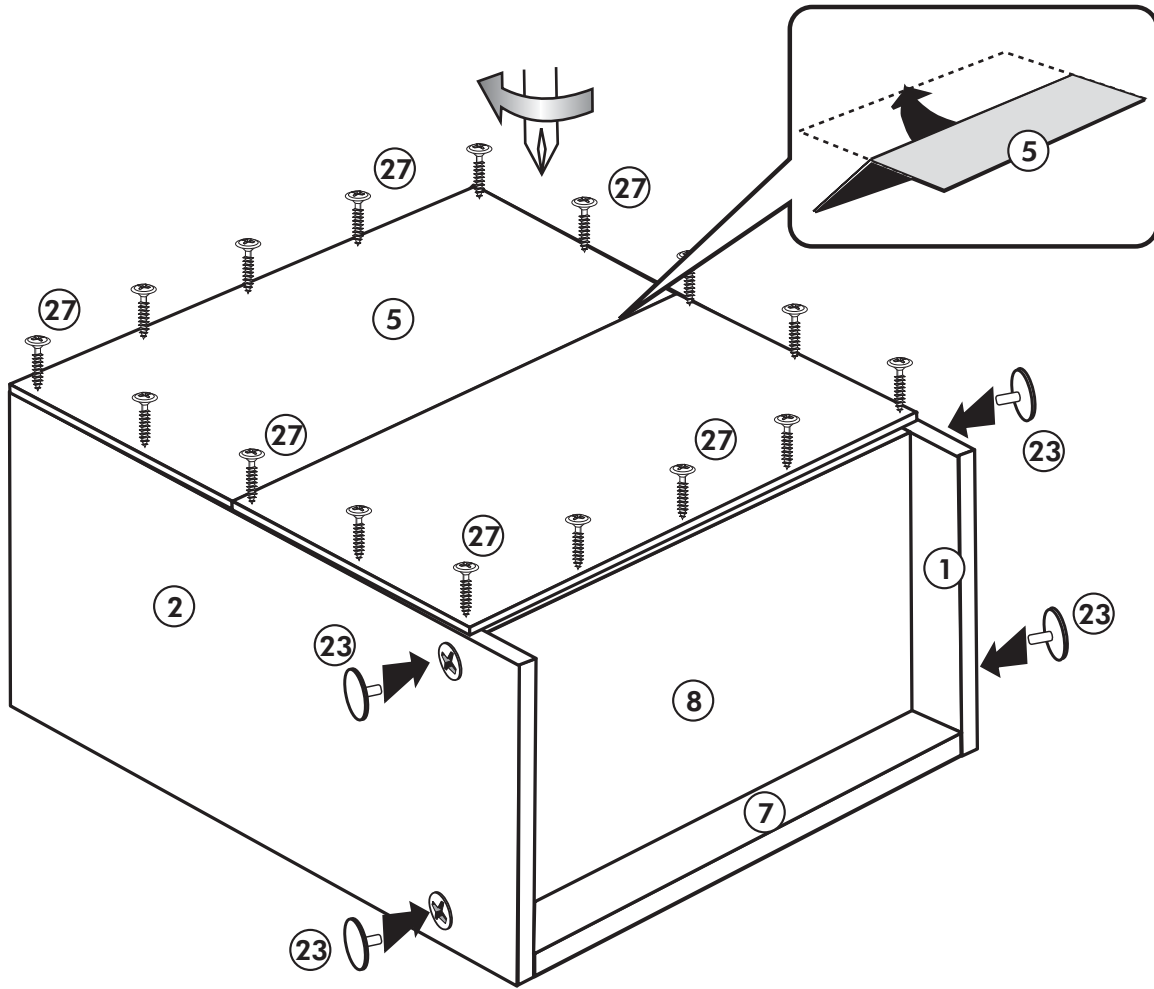

Unterschrank mit APL

Nr. 019 Rev.01

63 4x 8 x 30	90 6x	91 4x	78 3x links	79 3x rechts	22 4x	36 56x 3,5 x 16
23 4x	21 3x	27 24x 3,0 x 20	70 1x LEIM GLUE	106 4x 4,0 x 30	26 6x 4 x 30 M4	

2x 93

1

<p>(79) </p> <p>3x rechts</p>	<p>(78) </p> <p>3x links</p>	<p>(36)  3,5 x 16</p> <p>18x</p>
		<p>(63)  8 x 30</p> <p>4x</p>

2

<p>(22) </p> <p>4x</p>
<p>(70) </p> <p>1x</p>

3

(27)	3,0 x 20
24x	
(23)	
4x	

4 2x

(26)		(36)	3,5 x 16
4x	4,0 x 30 M4	8x	
(90)		(91)	
4x		4x	
		(21)	
		2x	

5

26		36	3,5 x 16
2x		4x	
90		21	
2x		1x	