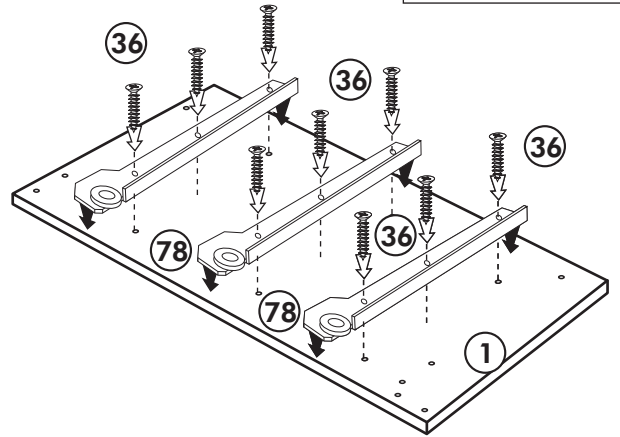

Unterschrank mit APL

Nr. 019 Rev.01

63 4x 8 x 30	90 6x	91 4x	78 3x links	79 3x rechts	22 4x	36 56x 3,5 x 16
23 4x	21 3x	27 24x 3,0 x 20	70 1x LEIM GLUE	106 4x 4,0 x 30	26 6x 4 x 30 M4	

2x 93

1

<p>(79) </p> <p>3x rechts</p>	<p>(78) </p> <p>3x links</p>	<p>(36)  3,5 x 16</p> <p>18x</p>
		<p>(63)  8 x 30</p> <p>4x</p>

2

<p>(22) </p> <p>4x</p>
<p>(70) </p> <p>1x</p>

3

(27)	3,0 x 20
24x	
(23)	
4x	

4 2x

(26)		(36)	3,5 x 16
4x	4,0 x 30 M4	8x	
(90)		(91)	
4x		4x	
		(21)	
		2x	

5

26		36	3,5 x 16
2x		4x	
90		21	
2x		1x	

6 2x

36	3,5 x 16
12x	

7 2x

36 3,5 x 16
8x

8

36 3,5 x 16
6x

9

106 4,0 x 30
4x