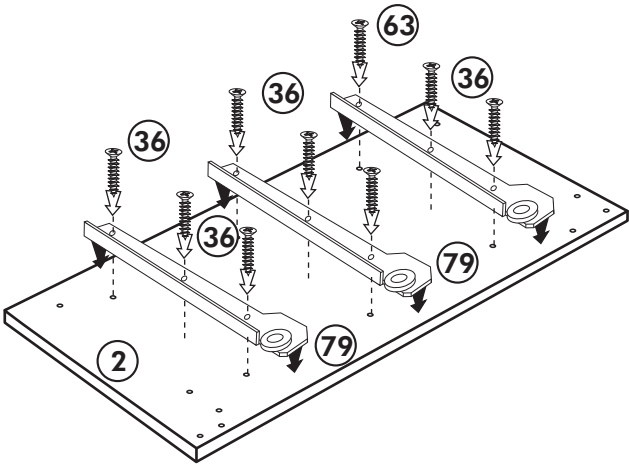

Unterschrank mit APL

Nr. 019 Rev.01

63 4x 8 x 30	90 6x	91 4x	78 3x links	79 3x rechts	22 4x	36 56x 3,5 x 16
23 4x	21 3x	27 24x 3,0 x 20	70 1x LEIM GLUE	106 4x 4,0 x 30	26 6x 4 x 30 M4	

2x 93

1

<p>(79) </p> <p>3x rechts</p>	<p>(78) </p> <p>3x links</p>	<p>(36)  3,5 x 16</p> <p>18x</p>
		<p>(63)  8 x 30</p> <p>4x</p>

2

<p>(22) </p> <p>4x</p>
<p>(70) </p> <p>1x</p>

3

(27)	3,0 x 20
24x	
(23)	
4x	

4 2x

(26)		(36)	3,5 x 16
4x	4,0 x 30 M4	8x	
(90)		(91)	
4x		4x	
		(21)	
		2x	

5

26		36	3,5 x 16
2x		4x	
90		21	
2x		1x	

6 2x

36	3,5 x 16
12x	

7 2x

36 3,5 x 16
8x

8

36 3,5 x 16
6x

9

106 4,0 x 30
4x