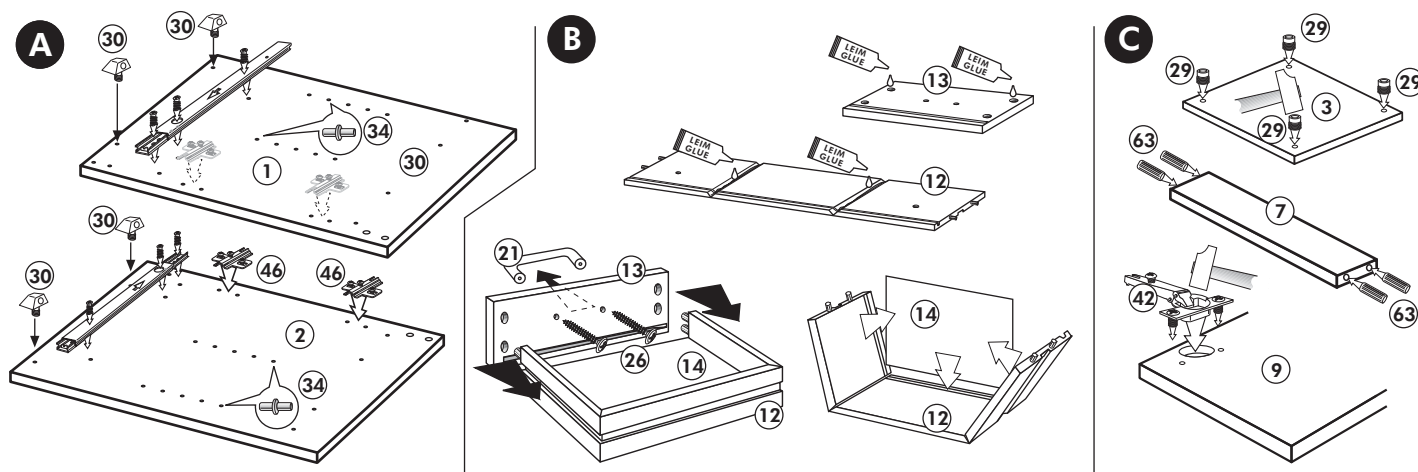

Unterschrank

Nr. 001 Rev.00

34 4x 	22 4x
36 6x 3,5 x 15 	23 4x Ø 3
39 2x 	27 24x 3,0 x 20
70 1x LEIM GLUE 	26 4x 4,0 x 30 M4
63 4x 8 x 30 	30 4x