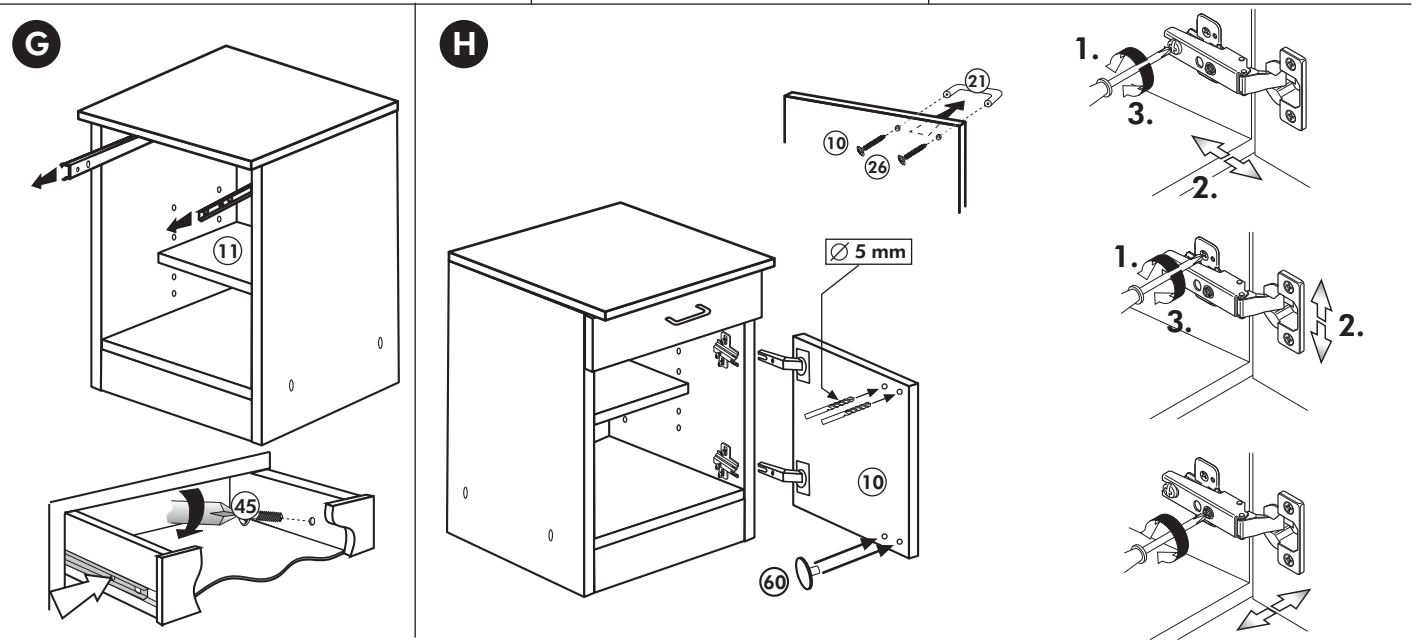

Unterschrank

Nr. 001 Rev.00

34 4x 	22 4x
36 6x 3,5 x 15 	23 4x Ø 3
39 2x 	27 24x 3,0 x 20
70 1x LEIM GLUE 	26 4x 4,0 x 30 M4
63 4x 8 x 30 	30 4x