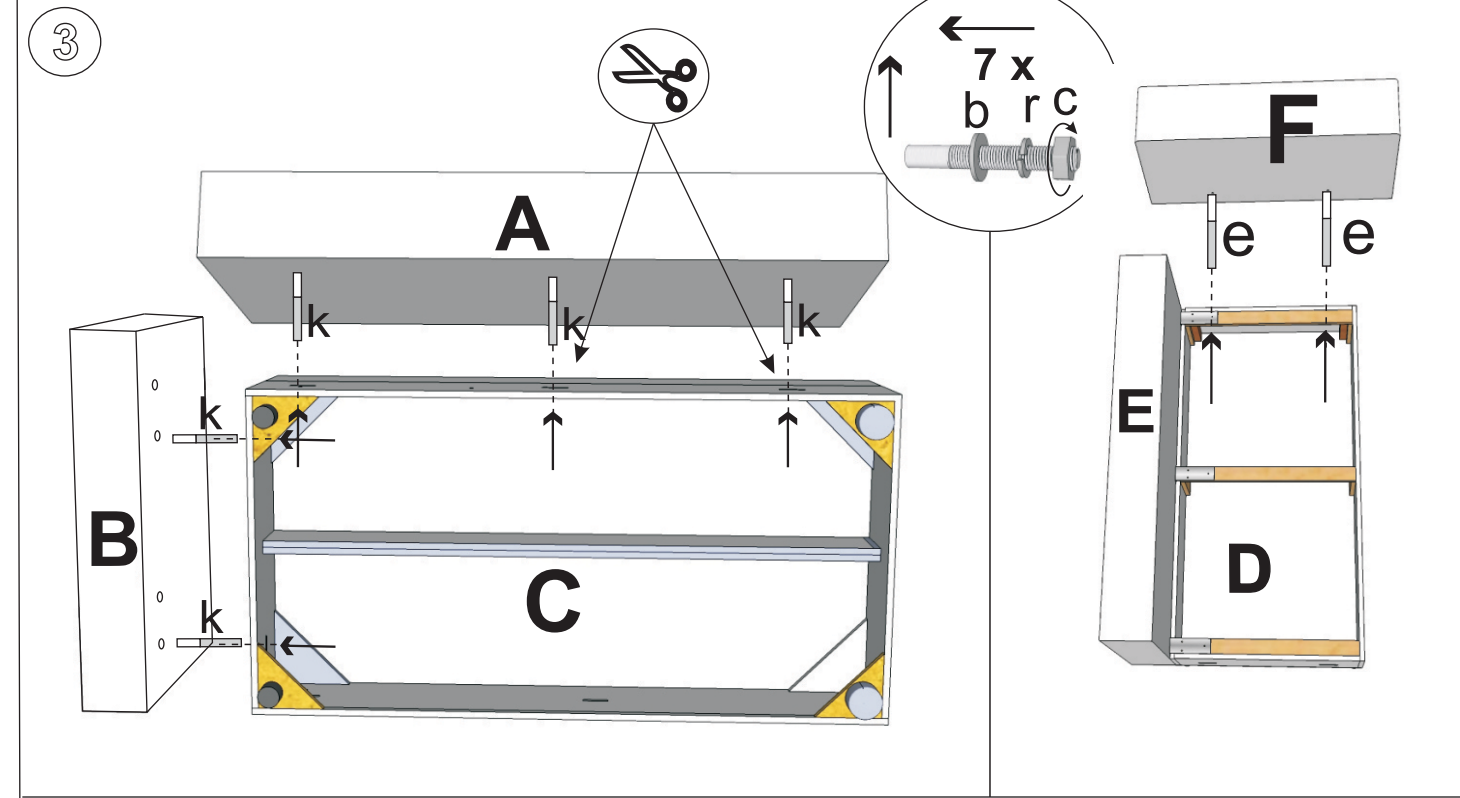

2 x (M8x60) a	5 x (M8x90) k	2 x (M8x70) e	9 x Ø8 b	9 x r	9 x M8 c	9 x (4x16) d	4 x s
6 x (5x35) t	2 x (M6x35) g	8 x 50mm y	12 x j				
1 x 2	3 x 1						

RELAX ECKE

- (DE) Montageanleitung
- (PL) Instrukcja montażu
- (NL) Handleiding voor de montage
- (GB) Assembly instructions
- (TR) Montaj talimatı
- (RU) Инструкция по монтажу
- (IT) Istruzioni di montaggio
- (FR) Notice de montage
- (RO) Instrucțiuni de asamblare
- (SK) Montážny návod
- (CZ) Montážní návod
- (HU) Szerelési útmutató

2 x (M8x60) a	5 x (M8x90) k	2 x (M8x70) e	9 x Ø8 b	9 x r	9 x M8 c	9x (4x16) d	4 x s
6x (5x35) t	2x (M6x35) g	8x 50mm 50mm y	12 x j				
1 x 2	3 x 1						