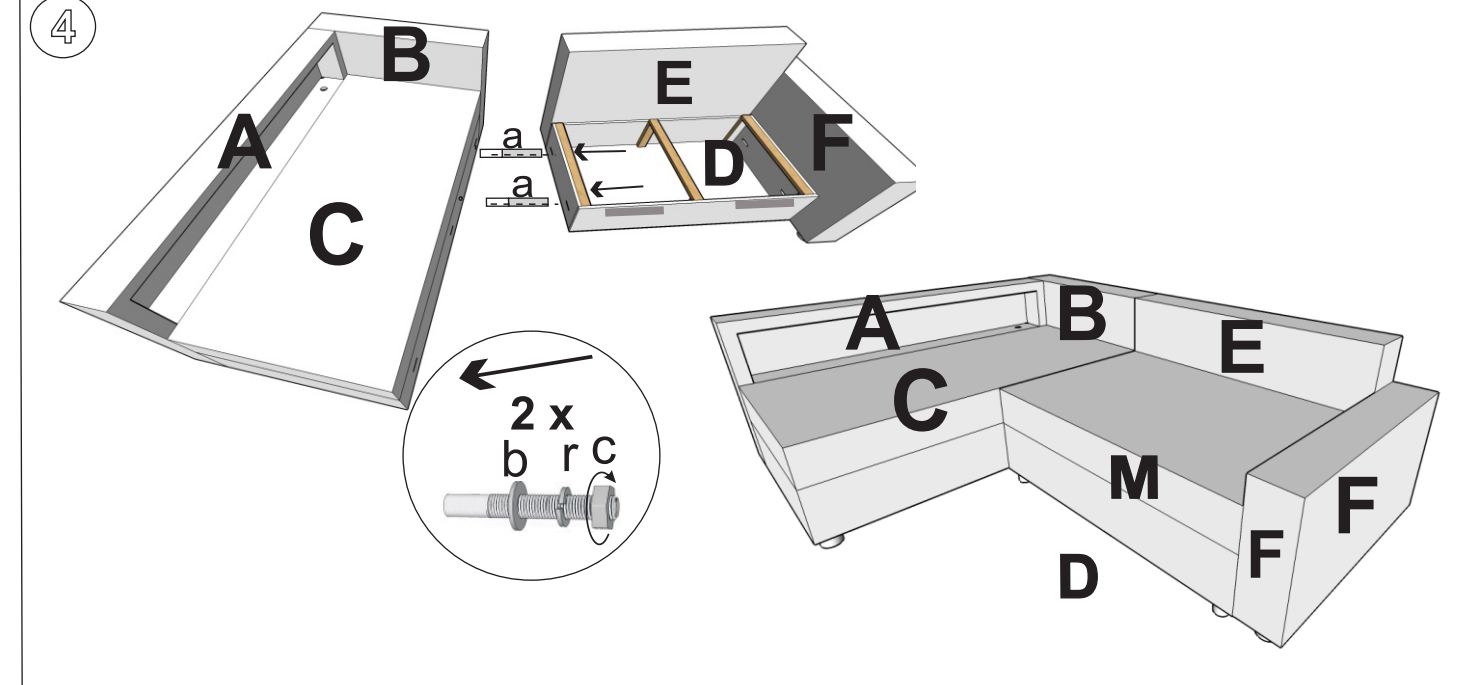

RELAX ECKE

- (DE) Montageanleitung
- (IT) Istruzioni di montaggio
- (PL) Instrukcja montażu
- (FR) Notice de montage
- (NL) Handleiding voor de montage
- (RO) Instrucțiuni de asamblare
- (GB) Assembly instructions
- (SK) Montážny návod
- (TR) Montaj talimatı
- (CZ) Montážní návod
- (RU) Инструкция по монтажу
- (HU) Szerelési útmutató

2 x (M8x60) a	5 x (M8x90) k	2 x (M8x70) e	9 x Ø8 b	9 x r	9 x M8 c	9 x (4x16) d	4 x s
6 x (5x35) t	2 x (M6x35) g	8 x 50mm y	12 x j				
1 x 2	3 x 1						

RELAX ECKE

- (DE) Montageanleitung
- (PL) Instrukcja montażu
- (NL) Handleiding voor de montage
- (GB) Assembly instructions
- (TR) Montaj talimatı
- (RU) Инструкция по монтажу
- (IT) Istruzioni di montaggio
- (FR) Notice de montage
- (RO) Instrucțiuni de asamblare
- (SK) Montážny návod
- (CZ) Montážní návod
- (HU) Szerelési útmutató

2 x (M8x60) a	5 x (M8x90) k	2 x (M8x70) e	9 x Ø8 b	9 x r	9 x M8 c	9x (4x16) d	4 x s
6x (5x35) t	2x (M6x35) g	8x 50mm 50mm y	12 x j				
1 x 2	3 x 1						