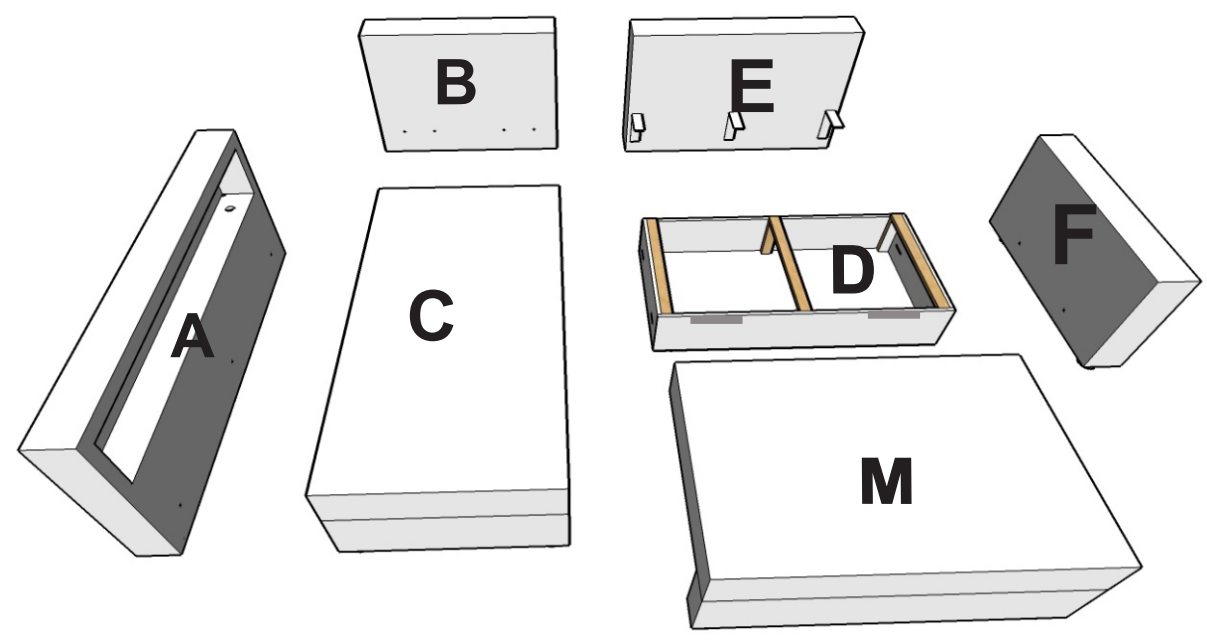

RELAX ECKE

- (DE) Montageanleitung
- (IT) Istruzioni di montaggio
- (PL) Instrukcja montażu
- (FR) Notice de montage
- (NL) Handleiding voor de montage
- (RO) Instrucțiuni de asamblare
- (GB) Assembly instructions
- (SK) Montážny návod
- (TR) Montaj talimatı
- (CZ) Montážní návod
- (RU) Инструкция по монтажу
- (HU) Szerelési útmutató

2 x (M8x60) a	5 x (M8x90) k	2 x (M8x70) e	9 x Ø8 b	9 x r	9 x M8 c	9 x (4x16) d	4 x s
6 x (5x35) t	2 x (M6x35) g	8 x 50mm y	12 x j				
1 x 2	3 x 1						

RELAX ECKE

- (DE) Montageanleitung
- (PL) Instrukcja montażu
- (NL) Handleiding voor de montage
- (GB) Assembly instructions
- (TR) Montaj talimatı
- (RU) Инструкция по монтажу
- (IT) Istruzioni di montaggio
- (FR) Notice de montage
- (RO) Instrucțiuni de asamblare
- (SK) Montážny návod
- (CZ) Montážní návod
- (HU) Szerelési útmutató

2 x (M8x60) a	5 x (M8x90) k	2 x (M8x70) e	9 x Ø8 b	9 x r	9 x M8 c	9x (4x16) d	4 x s
6x (5x35) t	2x (M6x35) g	8x 50mm 50mm y	12 x j				
1 x 2	3 x 1						